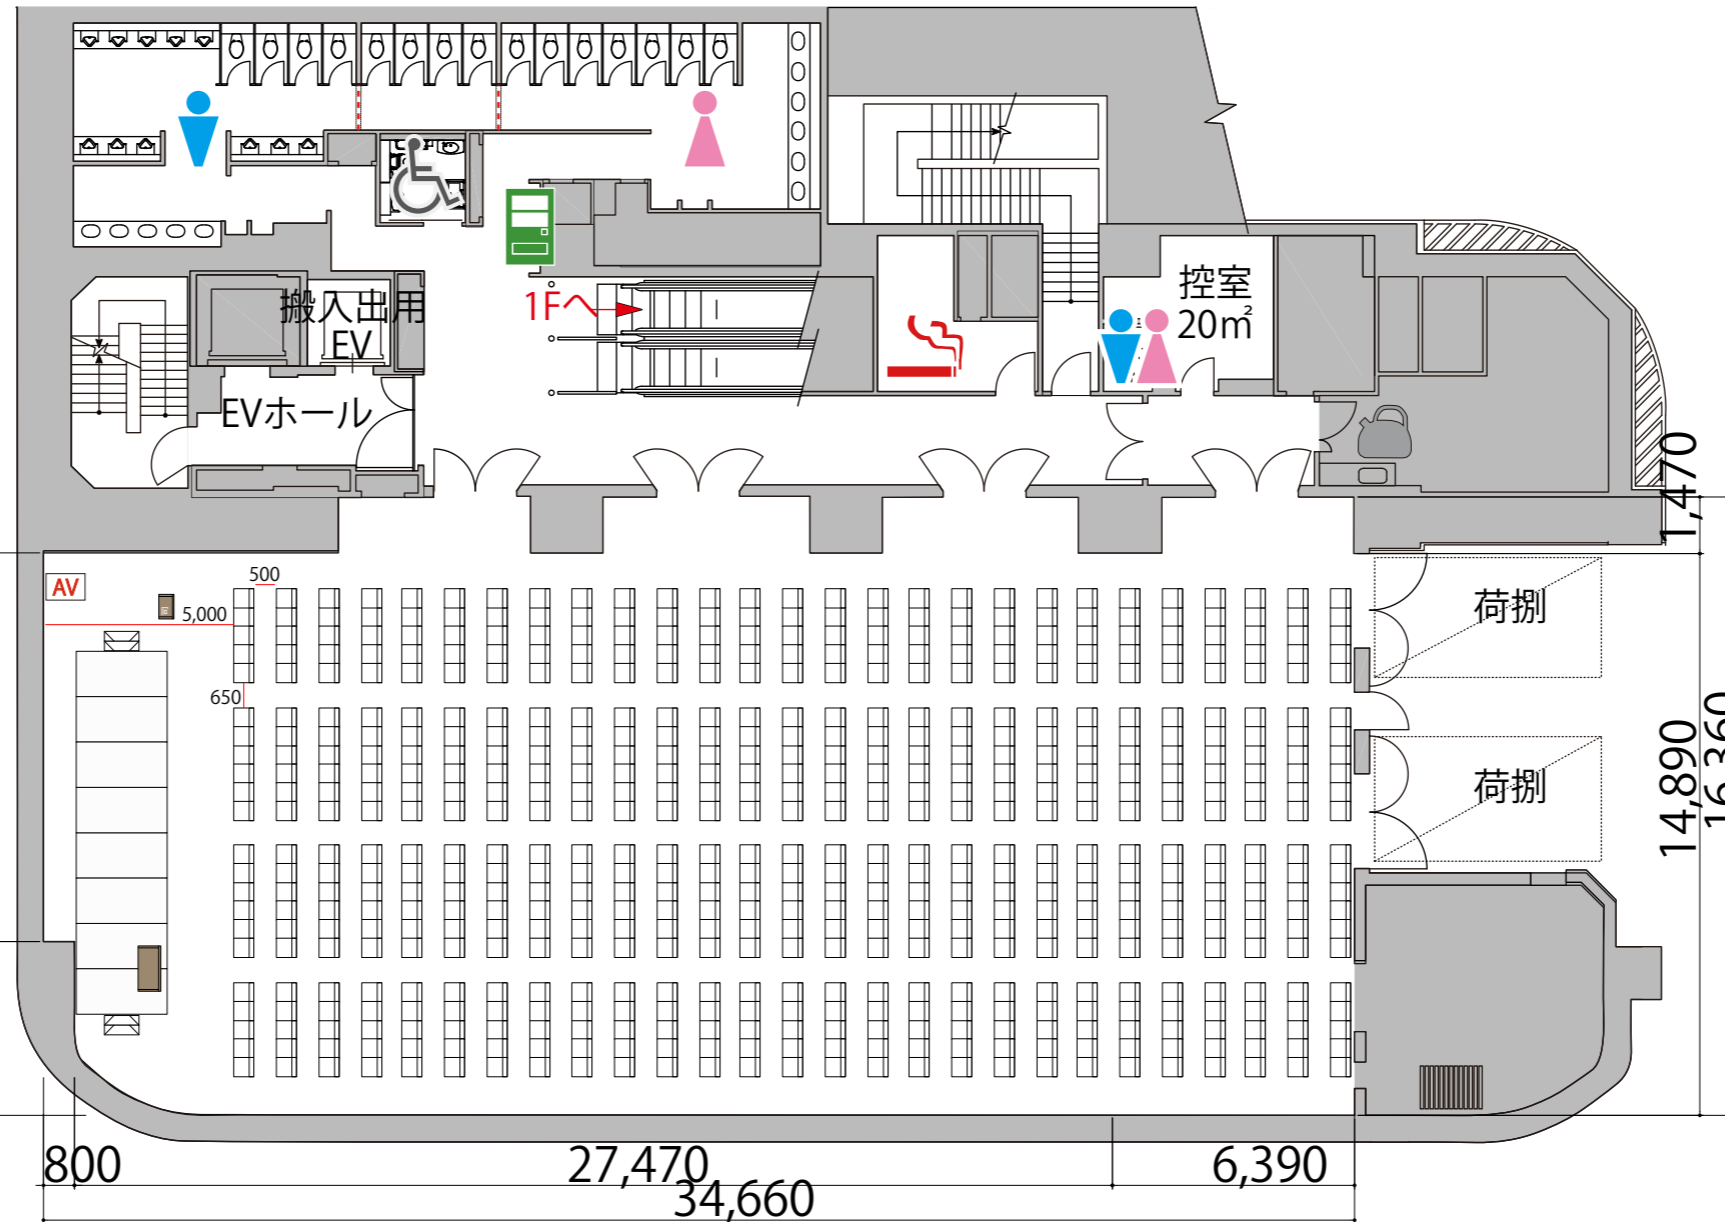

B1

シアター 594席

※このレイアウトには別途有料レンタルが発生します

プロジェクター・スクリーン等の設置により  
座席が減少する場合がございます

- スタッキングチェア W510×D530×H760
- 講演台 W1200×D600×H1000
- 司会者台 W650×D400×H1100
- ポータブルステージ W2400×D1200×H400・600
- ステージステップ W920×D510×H400×2段
- AV操作卓

- 給湯室
- 男子トイレ
- 女子トイレ
- 優先トイレ
- 喫煙室
- 自動販売機
- 可動式間仕切り