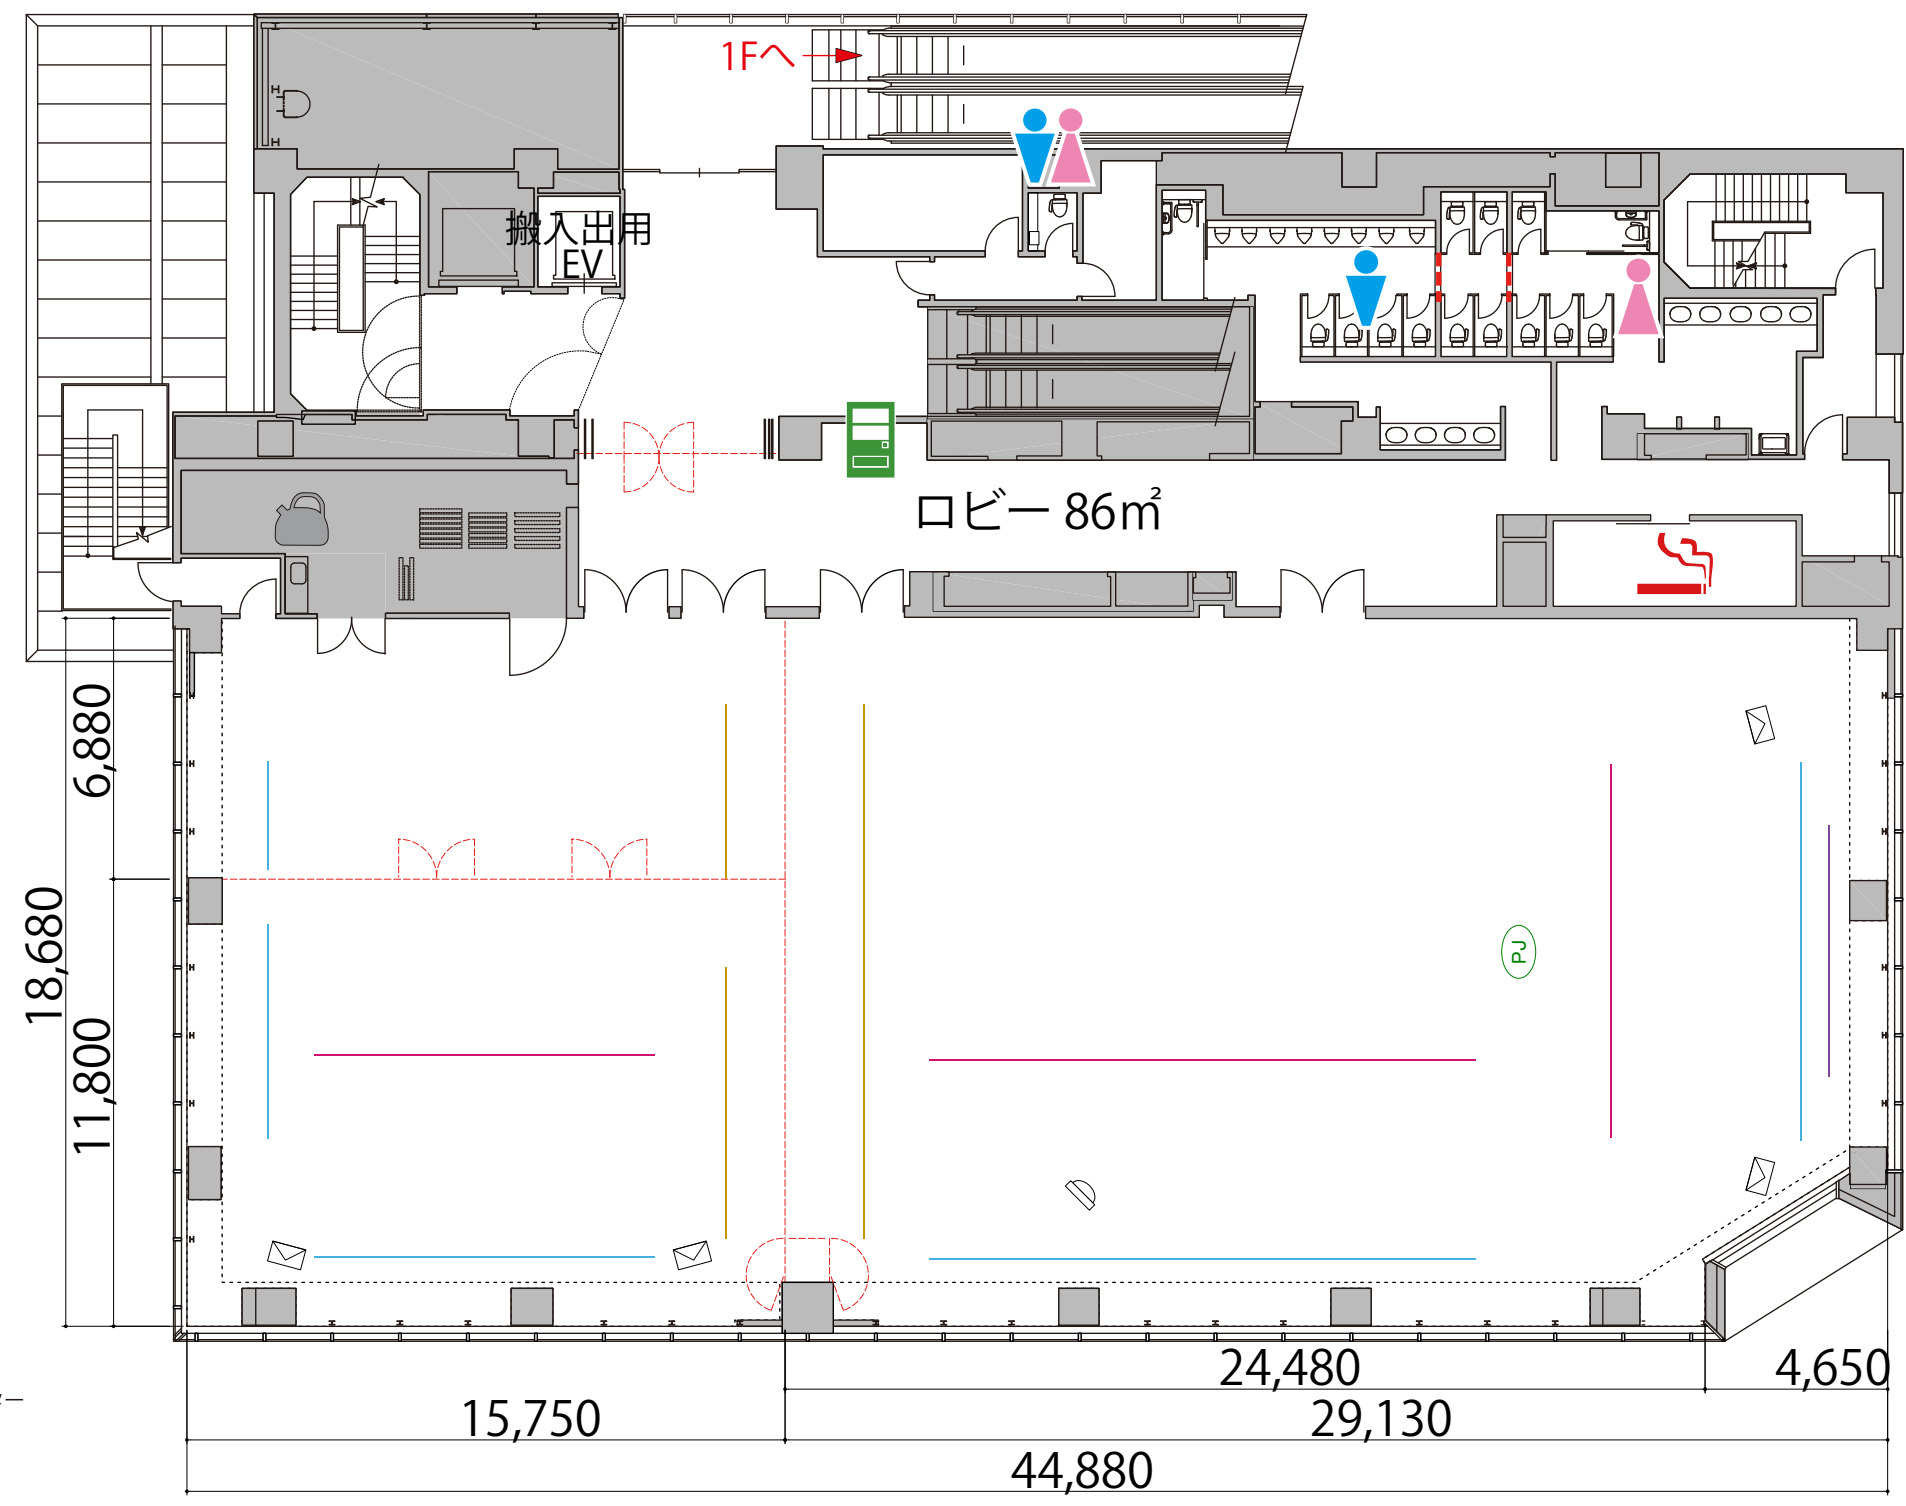

2F

- 給湯室
- 男子トイレ
- 女子トイレ
- 喫煙室
- 自動販売機
- ガラス窓
- メインスピーカー
- 定点カメラ
- 電動照明ボタン
- 電動道具ボタン
- 固定ボタン
- 電動スクリーン
- 天吊りプロジェクター
- 可動式間仕切り