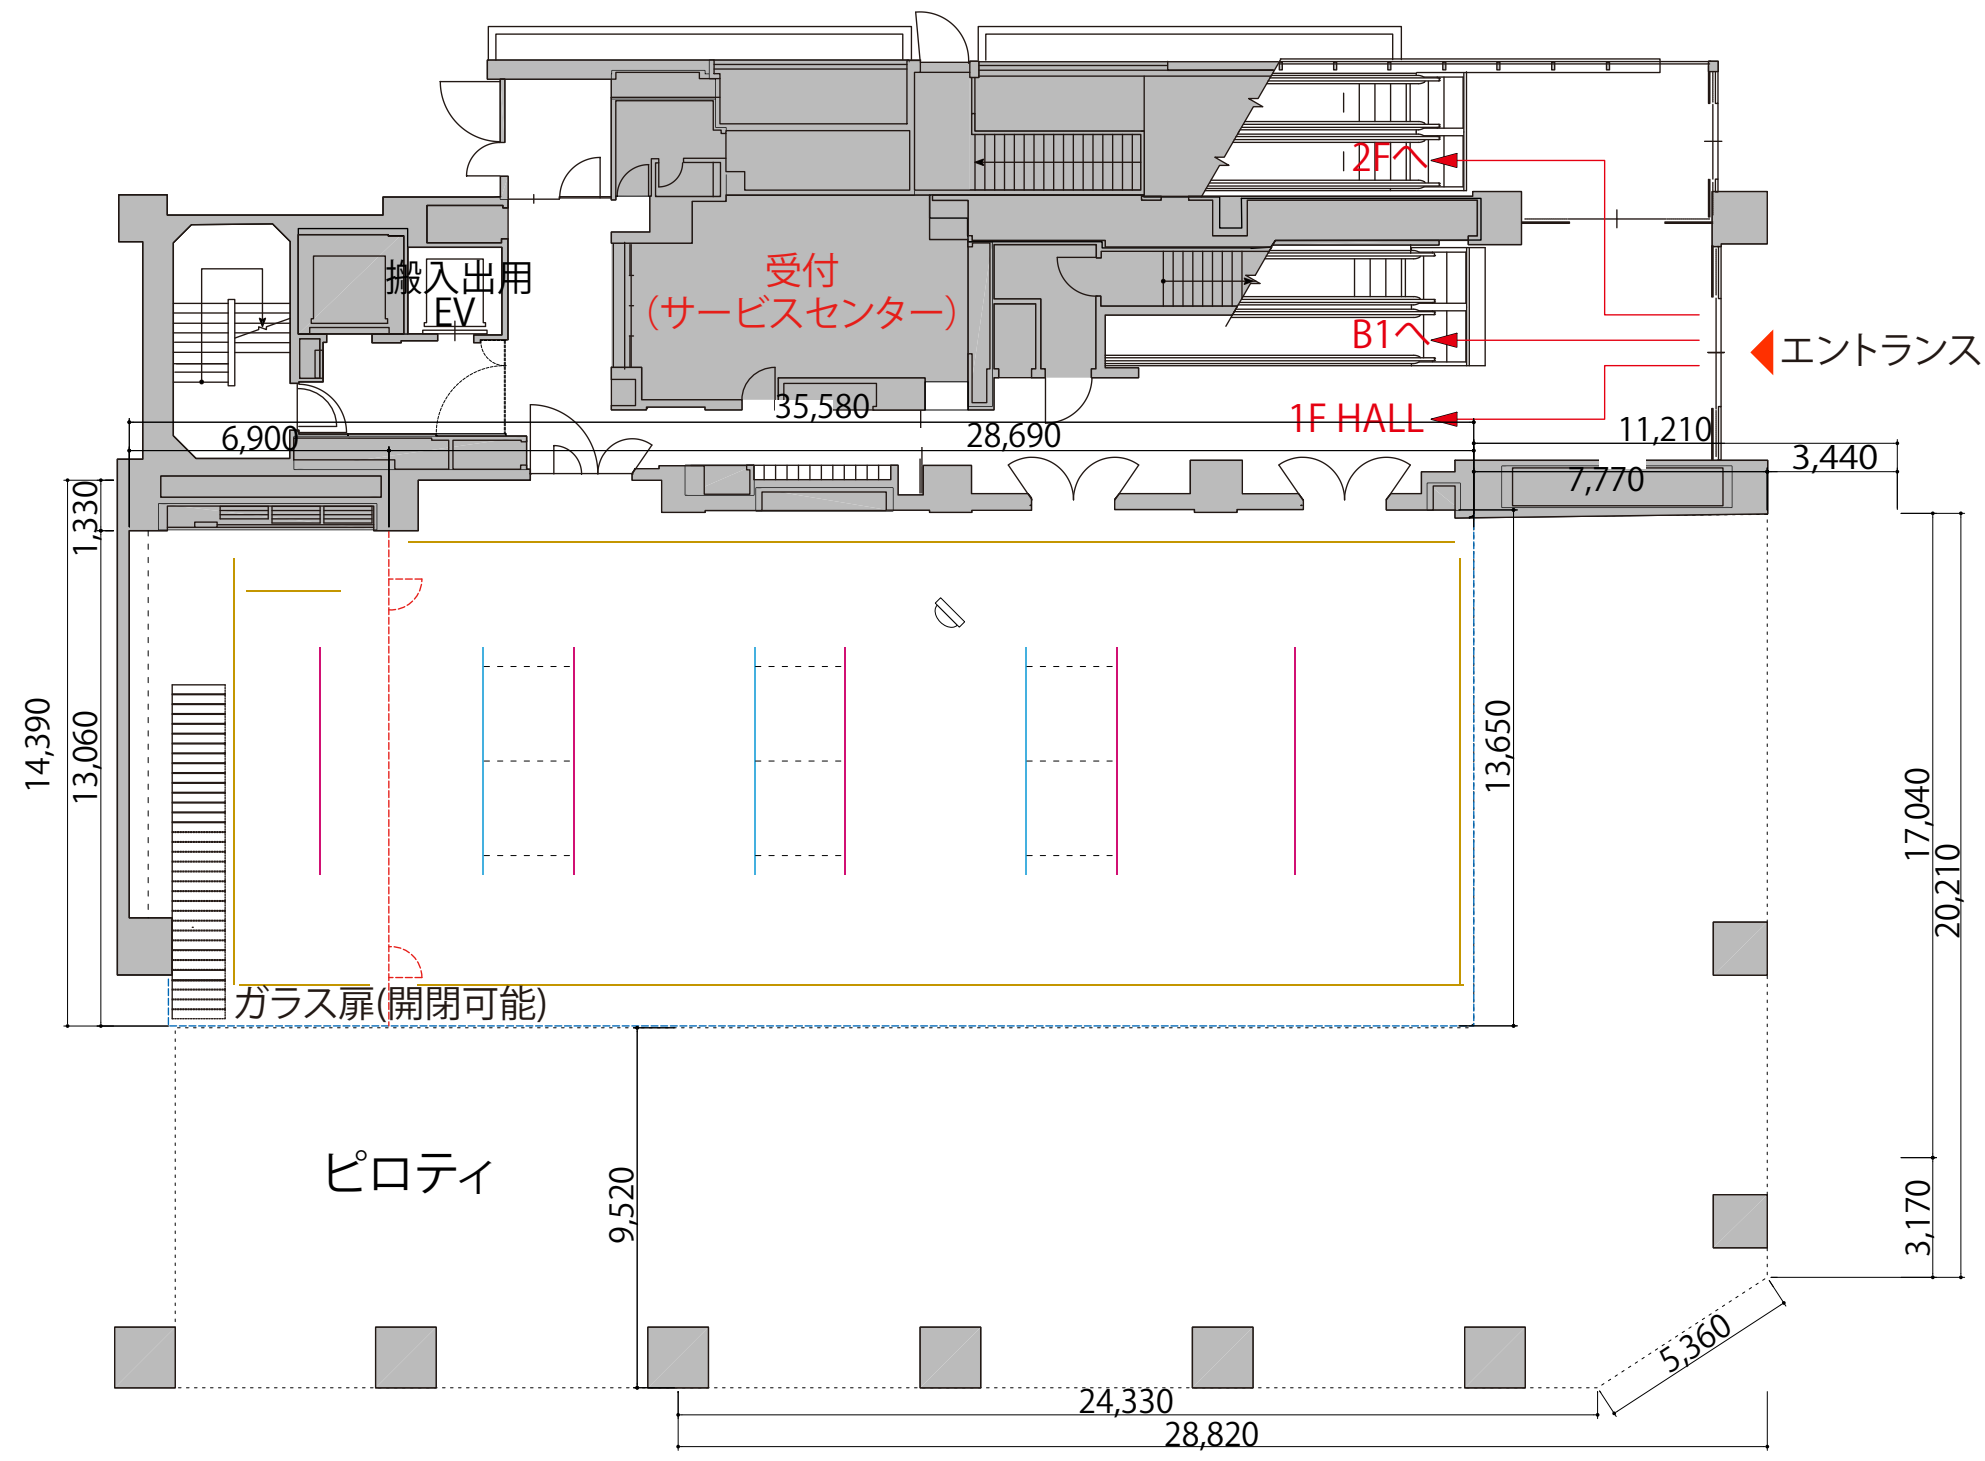

1F

- ガラス窓
- ダブルボタン
- 電動照明ボタン
- 電動道具ボタン
- 固定ボタン
- 定点カメラ
- 可動式間仕切り
- ガラス扉