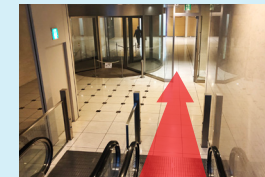

※地図上の 1▶印は、写真の方向を示しています。
※2020年 1月現在

西新宿駅 2番出口 (丸ノ内線) ルート

1 改札を出てすぐ右へ。
2番出口を上がります。

2 地上へ出たらすぐUターン。
JR新宿駅を背にしてゆるい下り坂の青梅街道を進みます。

3 200mほど進むと左手に個性的な形をした入口の新宿オークタワーに到着。

4 建物に入ったすぐ正面のエスカレーターで下の階へ。

エスカレーター降りると目の前が新宿オークタワー会議室です。