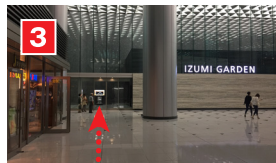

# ベルサール六本木グランドコンファレンスセンター ROUTE MAP

六本木一丁目駅 西改札 (東京メトロ南北線)

六本木駅 3番出口 (東京メトロ日比谷線)

5番出口 (都営地下鉄大江戸線)

※地図上の1印は、写真の方向を示しています。

※2022年3月現在

六本木一丁目駅 から  
ベルサール六本木グランド  
コンファレンスセンター  
(住友不動産六本木グランドタワー)  
へは、  
**西改札** のご利用が便利です。

六本木一丁目駅 **西改札** を出ると、  
**住友不動産六本木グランドタワー**  
への**直結通路**になっています。

誘導サインをたどり、1分ほど進ん  
でください。

住友不動産六本木グランドタワー  
のエントランスへ到着。  
**正面左手のエレベーターで9Fまでお  
越しく**ださい。

泉ガーデン方面からのお客様は  
こちらをご覧ください。

六本木一丁目駅中央改札を正面にして、  
左手に見える**エスカレーター**で**2F**へ  
上がります。