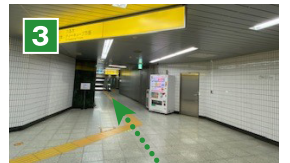

六本木一丁目駅 **西改札** を出ると、  
**住友不動産六本木グランドタワー**  
への**直結通路**になっています。

誘導サインをたどり、1分ほど進ん  
でください。

住友不動産六本木グランドタワー  
のエントランスへ到着。  
**正面左手のエレベーターで9Fまでお  
越しく**ださい。

泉ガーデン方面からのお客様は  
こちらをご覧ください。

六本木一丁目駅中央改札を正面にして、  
左手に見える**エスカレーター**で**2F**へ  
上がります。

エスカレーターを2Fで降り、右手に  
見える**通路(出口1方面)**を道なりに  
進みます。

つきあたりの階段を下ります。(右側  
にエレベーターがあります)

階段を降り左手へ曲がると、**住友不  
動産六本木グランドタワー**エントラ  
ンスへ到着。正面左手のエレベ  
ーターで9Fまでお越しく

日比谷線六本木駅3番出口  
から地上へ。正面の**六本木  
通り**を右へ(潘池山王方面)。