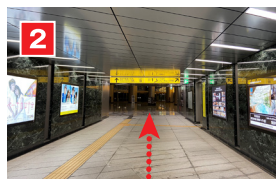

# ベルサール六本木グランドコンファレンスセンター ROUTE MAP

六本木一丁目駅 西改札 (東京メトロ南北線)

六本木駅 3番出口 (東京メトロ日比谷線)

5番出口 (都営地下鉄大江戸線)

※地図上の1印は、写真の方向を示しています。

※2022年3月現在

六本木一丁目駅 から  
ベルサール六本木グランド  
コンファレンスセンター  
(住友不動産六本木グランドタワー)  
へは、  
**西改札** のご利用が便利です。

六本木一丁目駅 **西改札** を出ると、  
**住友不動産六本木グランドタワー**  
への**直結通路**になっています。

誘導サインをたどり、1分ほど進ん  
でください。

住友不動産六本木グランドタワー  
のエントランスへ到着。  
**正面左手のエレベーターで9Fまでお  
越しく**ださい。

泉ガーデン方面からのお客様は  
こちらをご覧ください。

六本木一丁目駅中央改札を正面にして、  
左手に見える**エスカレーター**で**2F**へ  
上がります。

エスカレーターを2Fで降り、右手に  
見える**通路(出口1方面)**を道なりに  
進みます。

つきあたりの階段を下ります。(右側  
にエレベーターがあります)

階段を降り左手へ曲がると、**住友不  
動産六本木グランドタワー**エントラ  
ンスへ到着。正面左手のエレベ  
ーターで9Fまでお越しく

日比谷線六本木駅3番出口  
から地上へ。正面の**六本木  
通り**を右へ(潘池山王方面)。