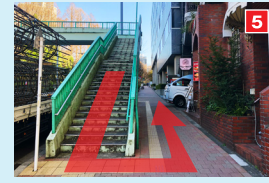

※地図上の1▶印は、写真の方向を示しています。
※2020年2月現在

都庁前駅 A5出口 (大江戸線) ルート

1 改札を出て200mほど直進。
A5出口を出たらすぐ左折。

2 歩道橋の手前の階段を上がり
新宿中央公園内へ。
熊野神社を目指して進みます。

3 園内の表示を頼りに200mほど進み、
熊野神社の境内へ。

4 神社を通り過ぎて十二社通りに出ると
すぐ右手にある歩道橋を渡ります。

5 歩道橋を渡ったらすぐにUターン。