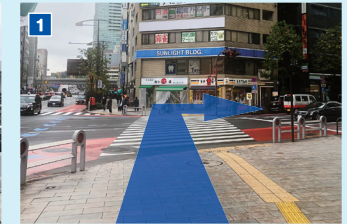

※地図上の 1▶印は、写真の方向を示しています。
※2025年1月現在

九段下駅

7番出口 (東西線・半蔵門線・新宿線) ルート

1 7 出口を出てそのまま直進。飯田橋方面へ進みます。

2 飯田橋一丁目 200mほど進んだ2つ目の信号(飯田橋一丁目交差点)で横断歩道を渡り、専大通りへ。さらに100m進んだ右側がベルサール九段です。

合流します

九段下駅

5番出口 (東西線・半蔵門線・新宿線) ルート

1 5 出口を出た目の前のスターバックスの角を左折します。

2 千代田保健所の前を通過。200mほど直進し、突き当たりを右折。

3 首都高速の下をくぐる堀留橋を渡り、100mほど直進。

4 ベルサール神保町(住友不動産千代田ファーストビル南館)に到着します。

神保町駅

A2出口 (半蔵門線・新宿線) ルート

1 A2 出口を出て右手の専大前交差点を渡り右折します。

2 ファミリーマートを通過し、そのまま150mほど直進。