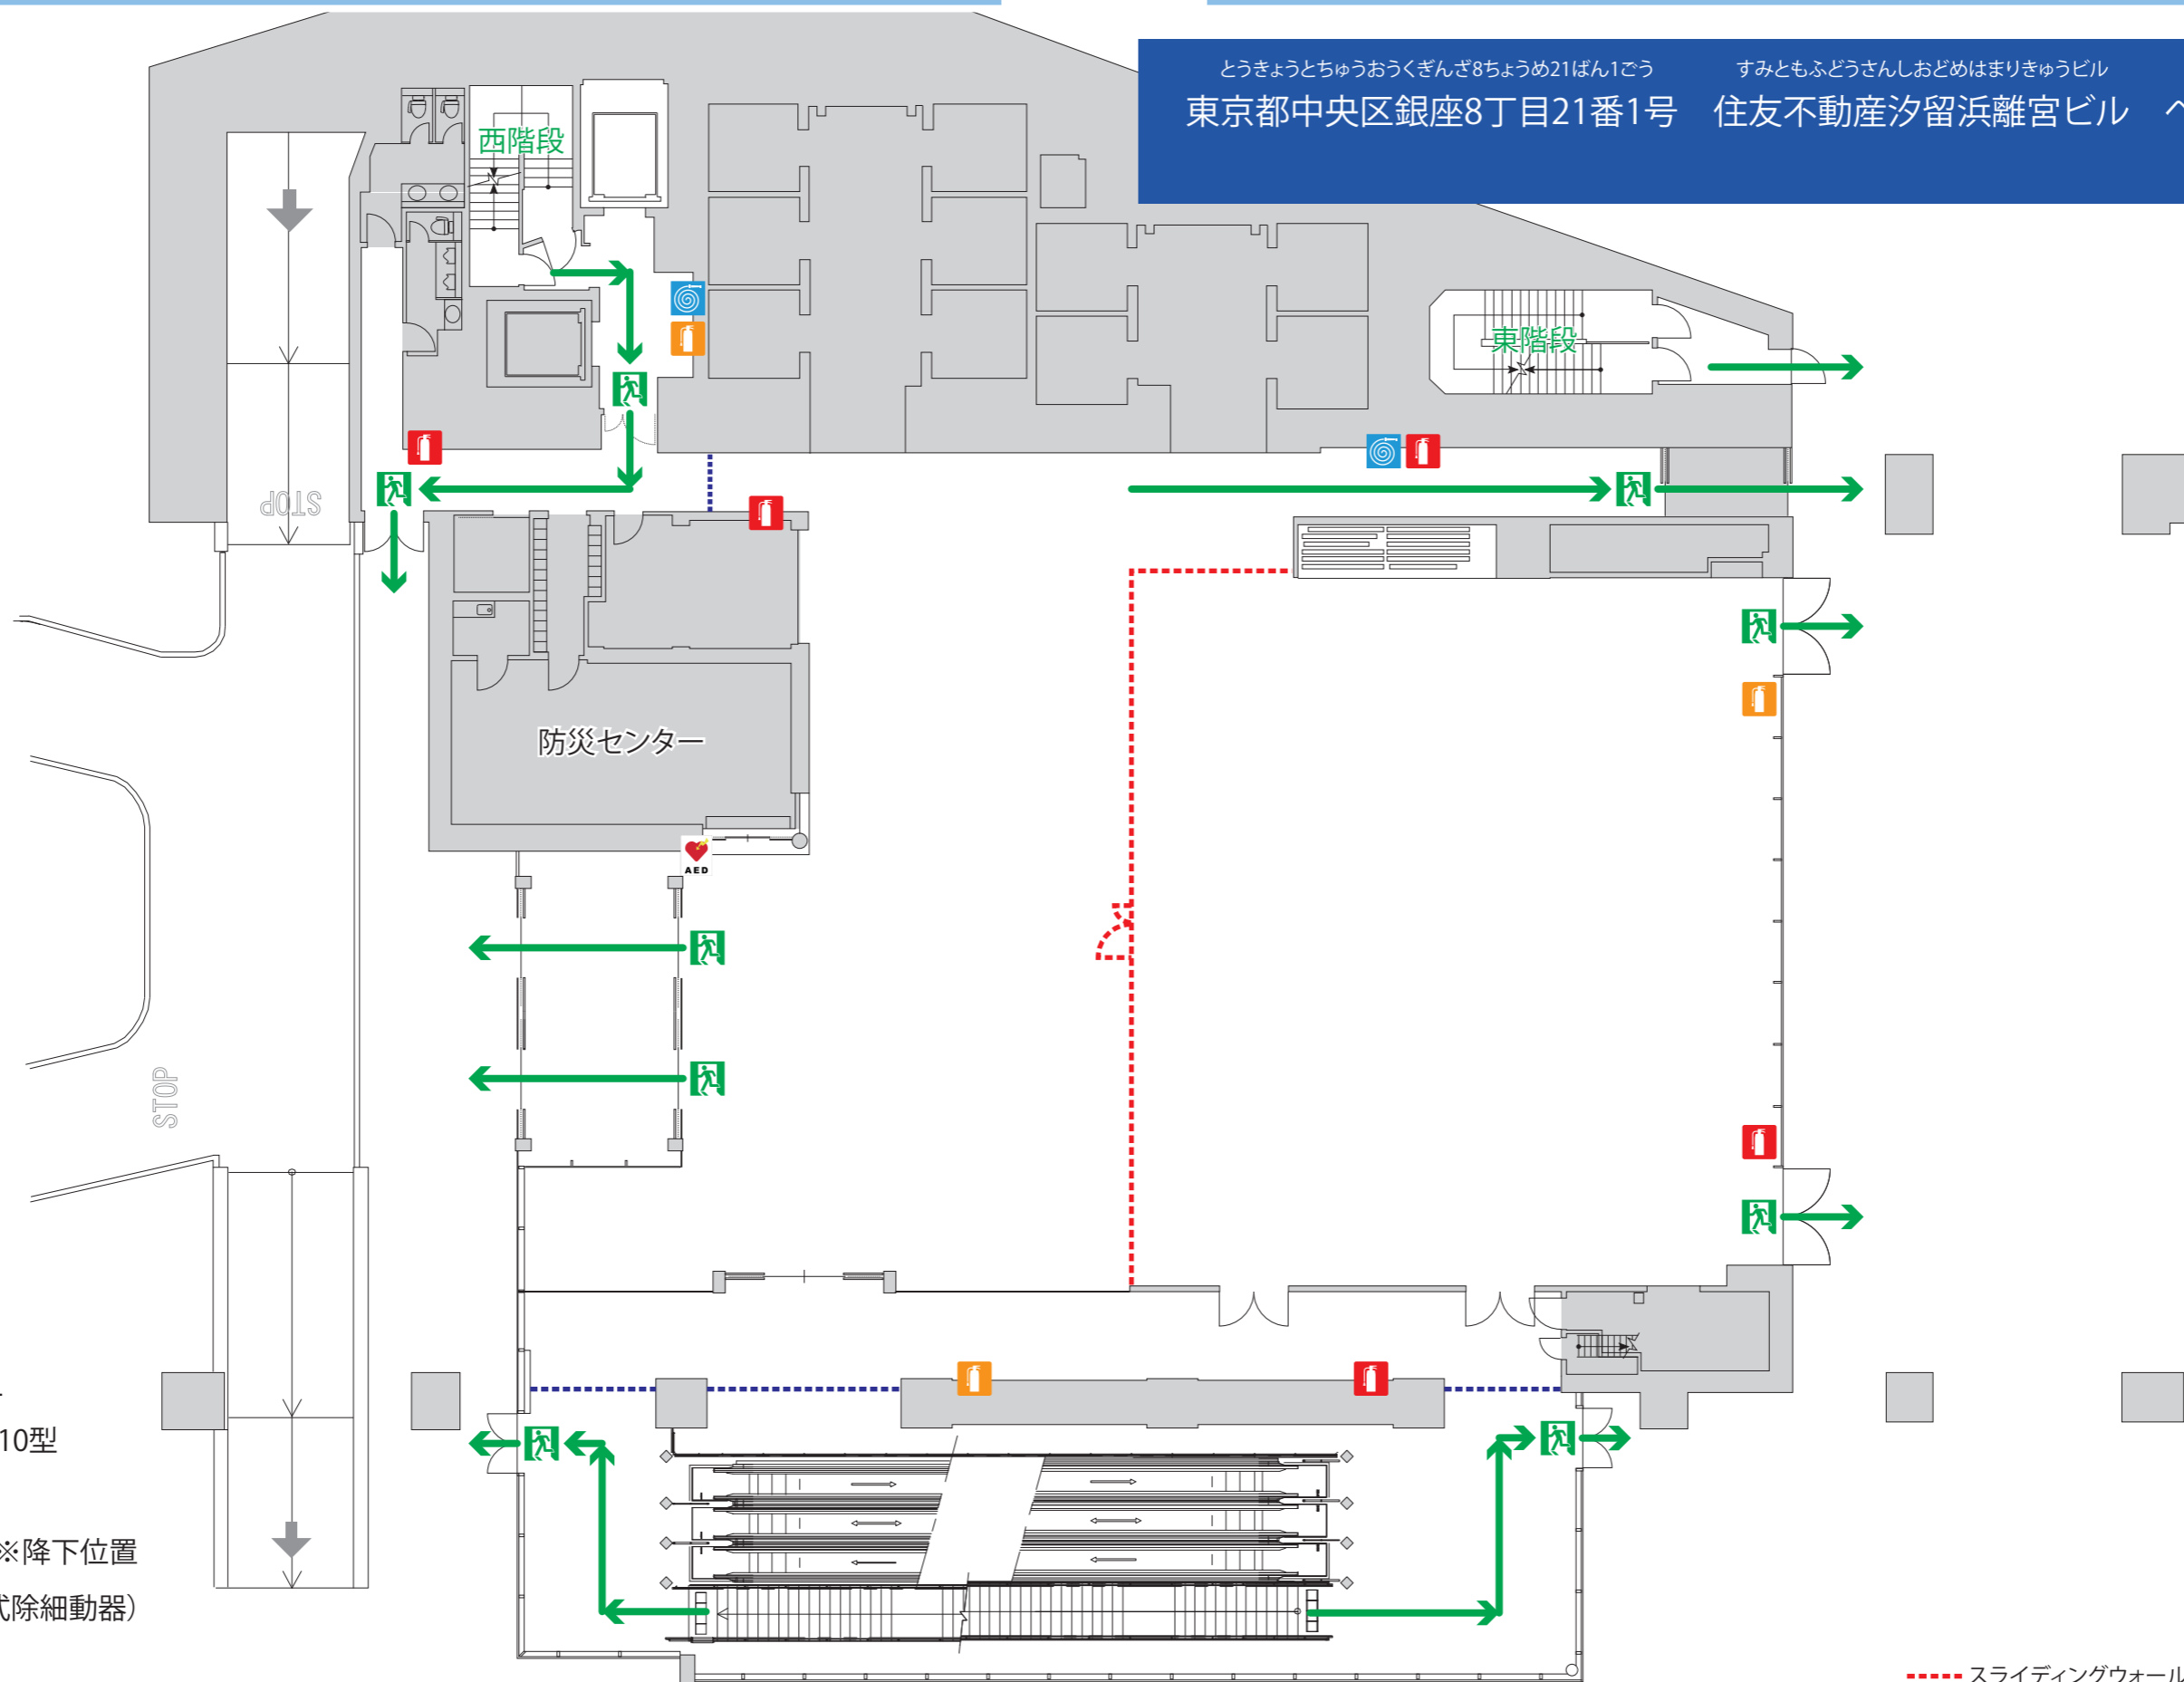

belle salle

住友不動産ベルサール

1F

とうきょうとちゅうおうくぎんざ8ちょうめ21ばん1ごう
東京都中央区銀座8丁目21番1号

すみともふどうさんしおどめはまりきゅうビル
住友不動産汐留浜離宮ビル

ベルサールしおどめ1かい
ベルサール汐留1階
TEL 03-6226-0510

- 避難経路
- ☒ 避難口誘導灯
- 🔥 強化液消火器3L
- 🔥 ABC粉末消火器10型
- 🚰 消火用散水栓
- 防火シャッター ※降下位置
- 👤 AED (自動体外式除細動器)

--- スライディングウォール/開閉式のパーテーション

ベルサール汐留