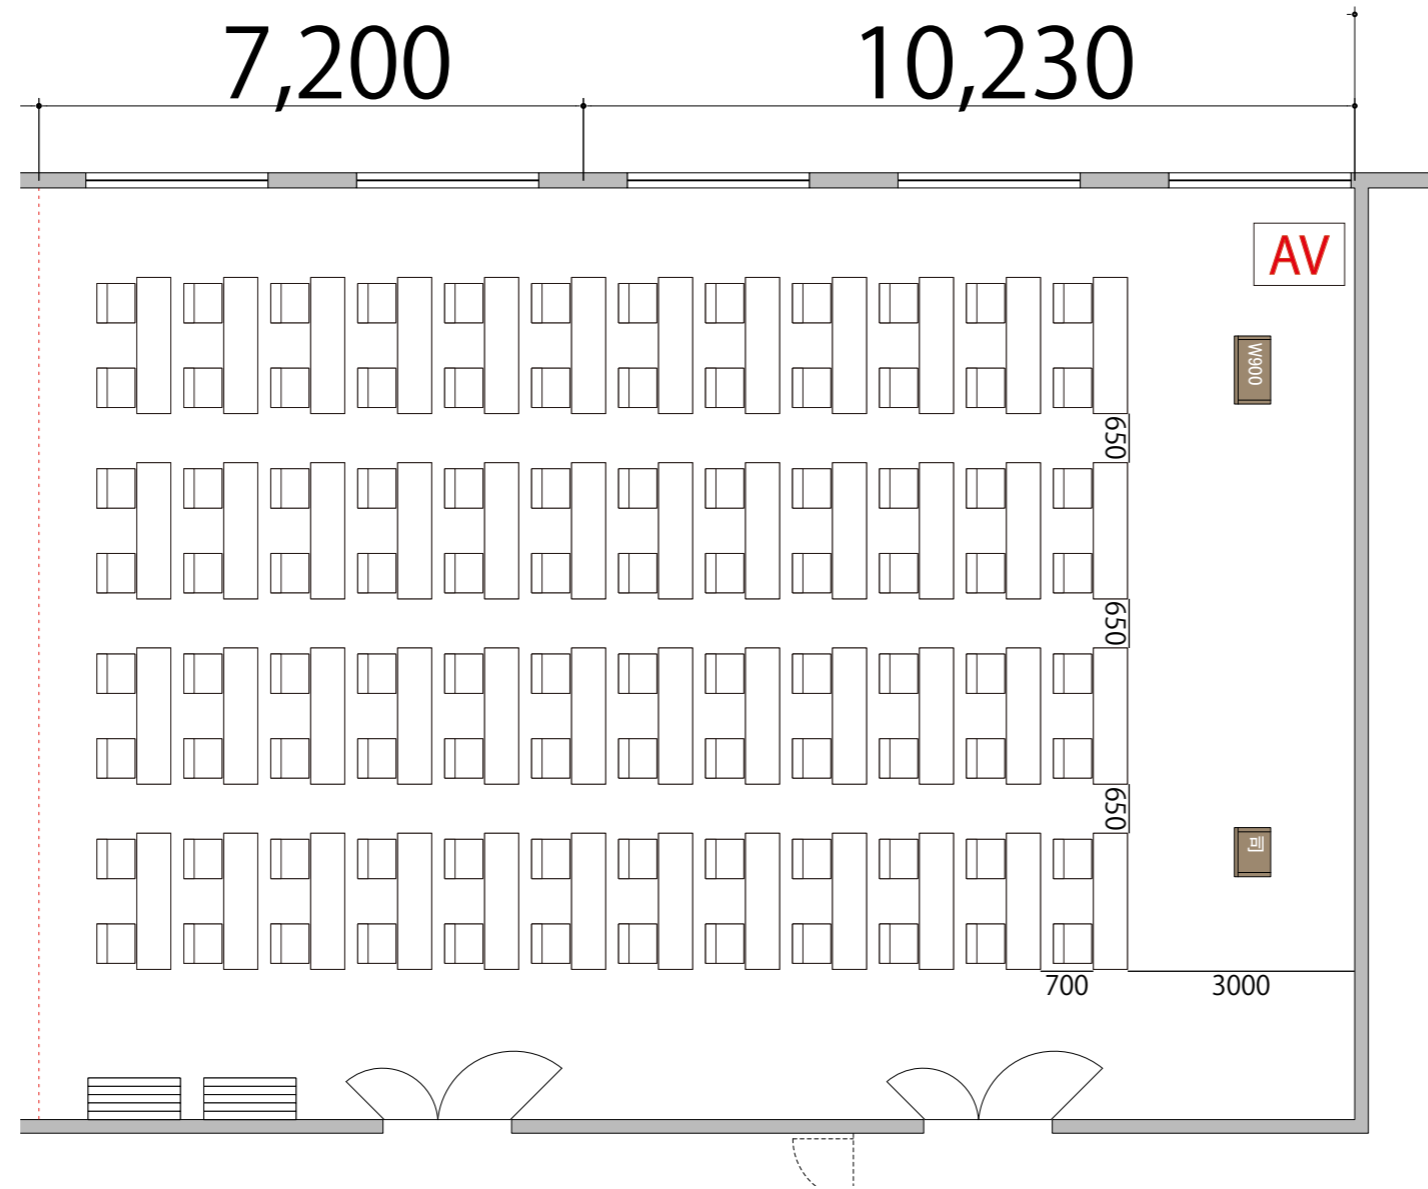

プロジェクター・スクリーン等の設置により
席数が減少する場合がございます。

2F

RoomB+C スクール2名掛け 96席

備品凡例 (1/100)

テーブル W1800×D450

イス W520×D505

司会者台 W650×D480

演台 W900×D480

AV操作卓