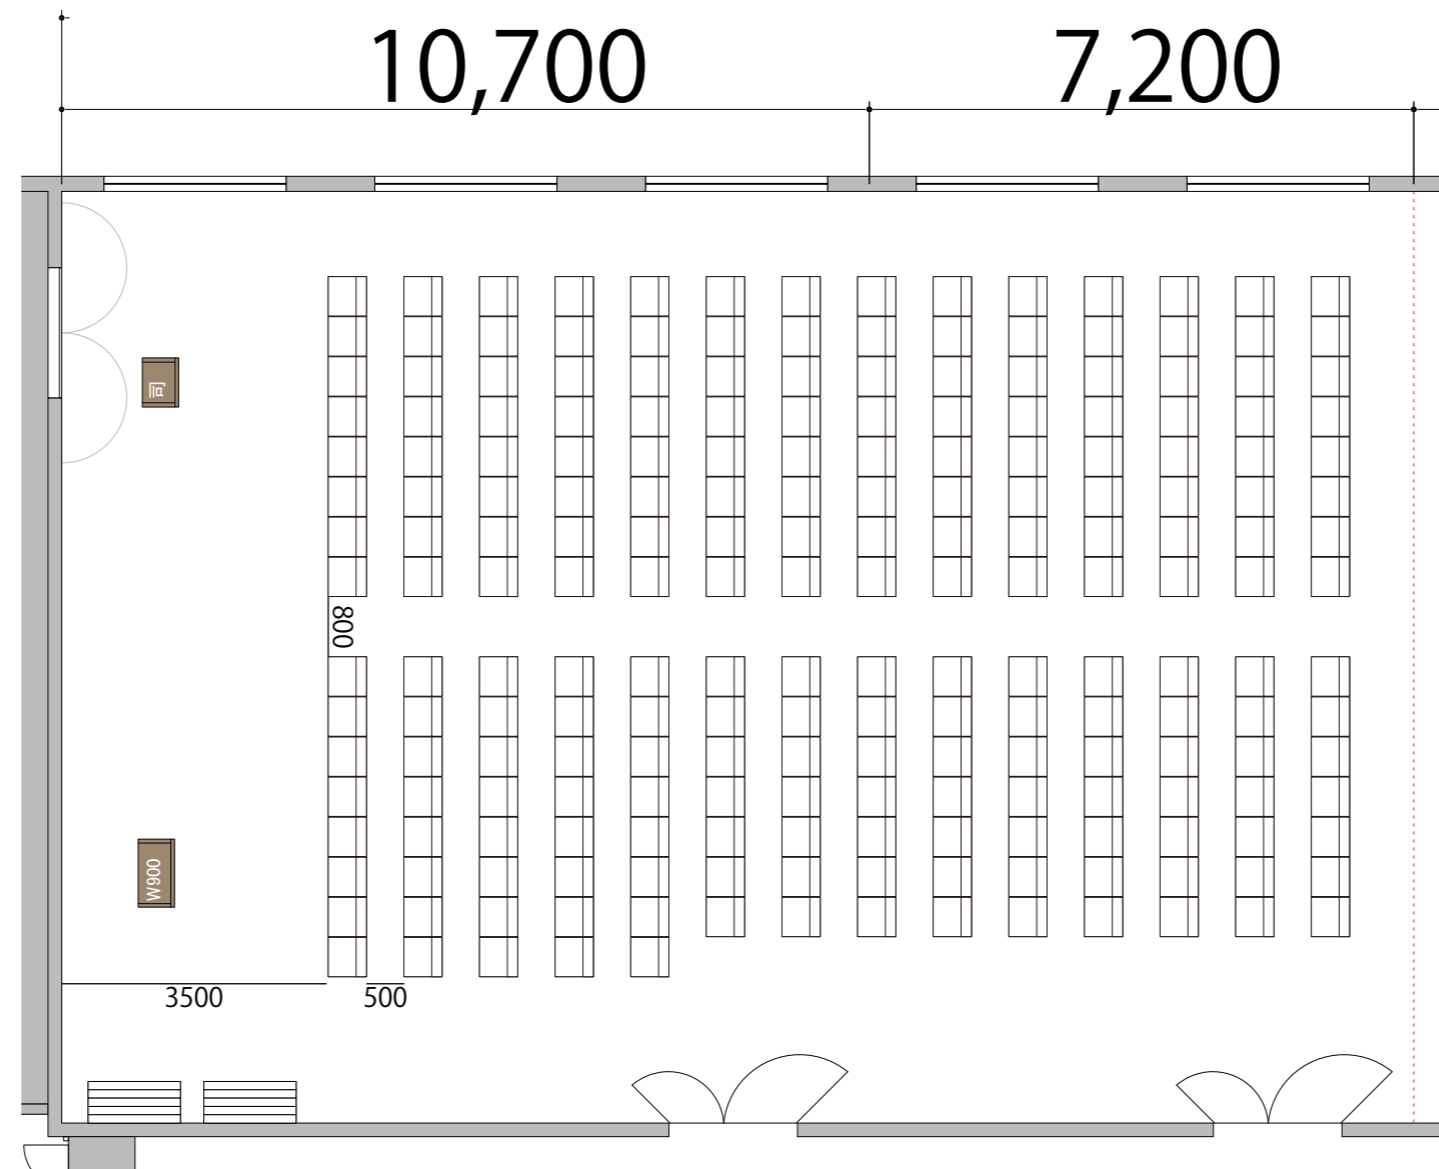

プロジェクター・スクリーン等の設置により
席数が減少する場合がございます。

2F

RoomA+B シアター 215席

※このレイアウトには別途有料レンタルが発生します

備品凡例 (1/100)

テーブル W1800×D450

イス W520×D505

司会者台 W650×D480

演台 W900×D480