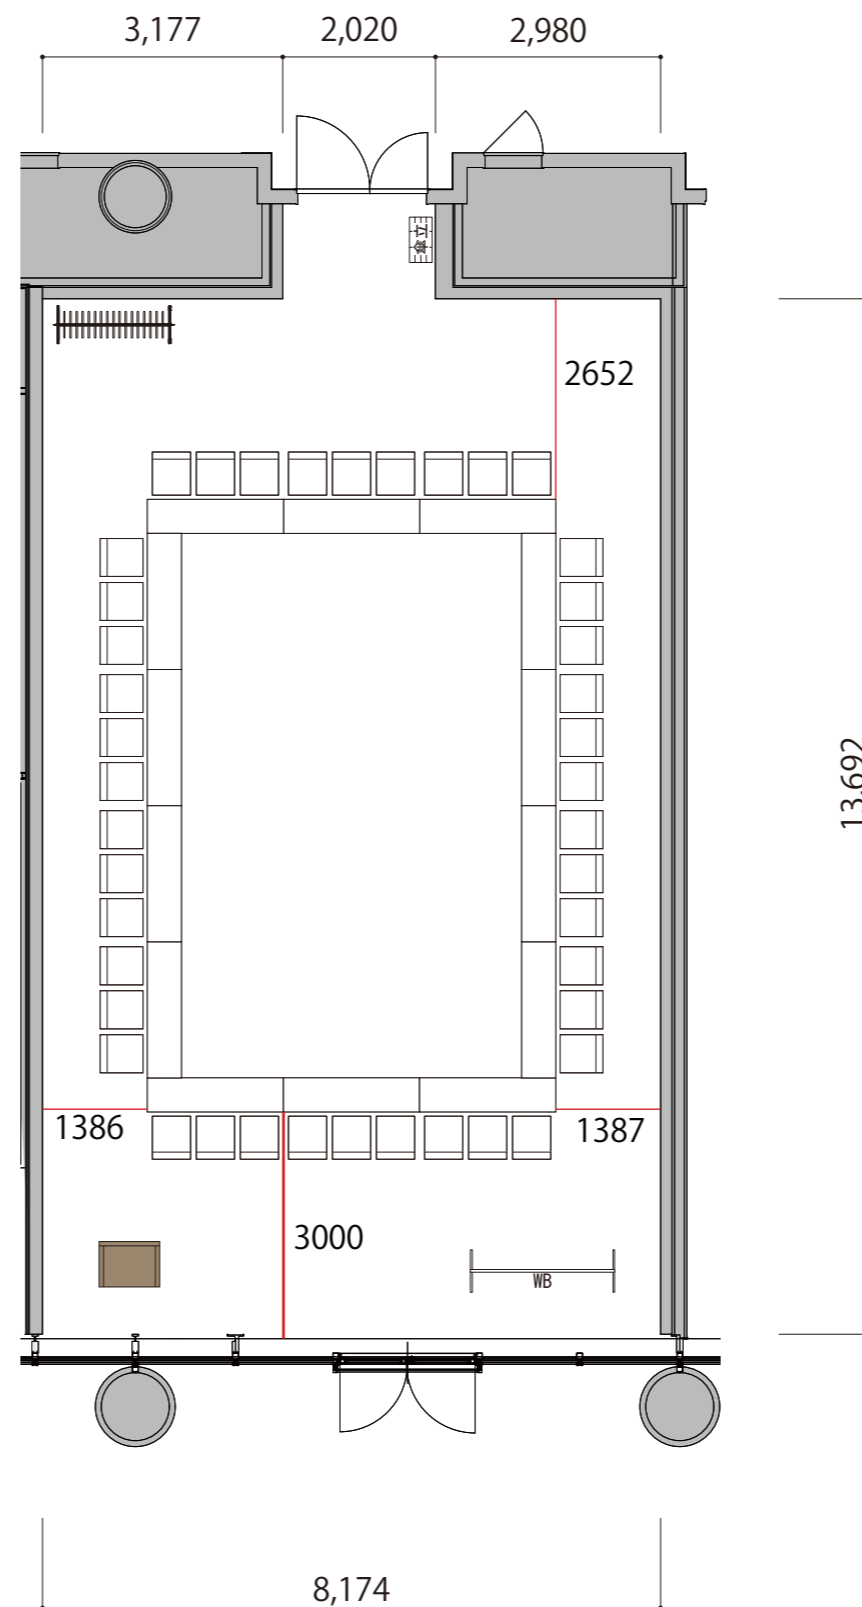

1F

会議室 口の字 42席

プロジェクター・スクリーン等の設置により  
席数が減少する場合がございます

-  会議用テーブル W1800×D450
-  スタッキングチェア W500×D565
-  演台 W800×D600
-  ホワイトボード W1907×D562
-  ハンガーラック W1500×D500