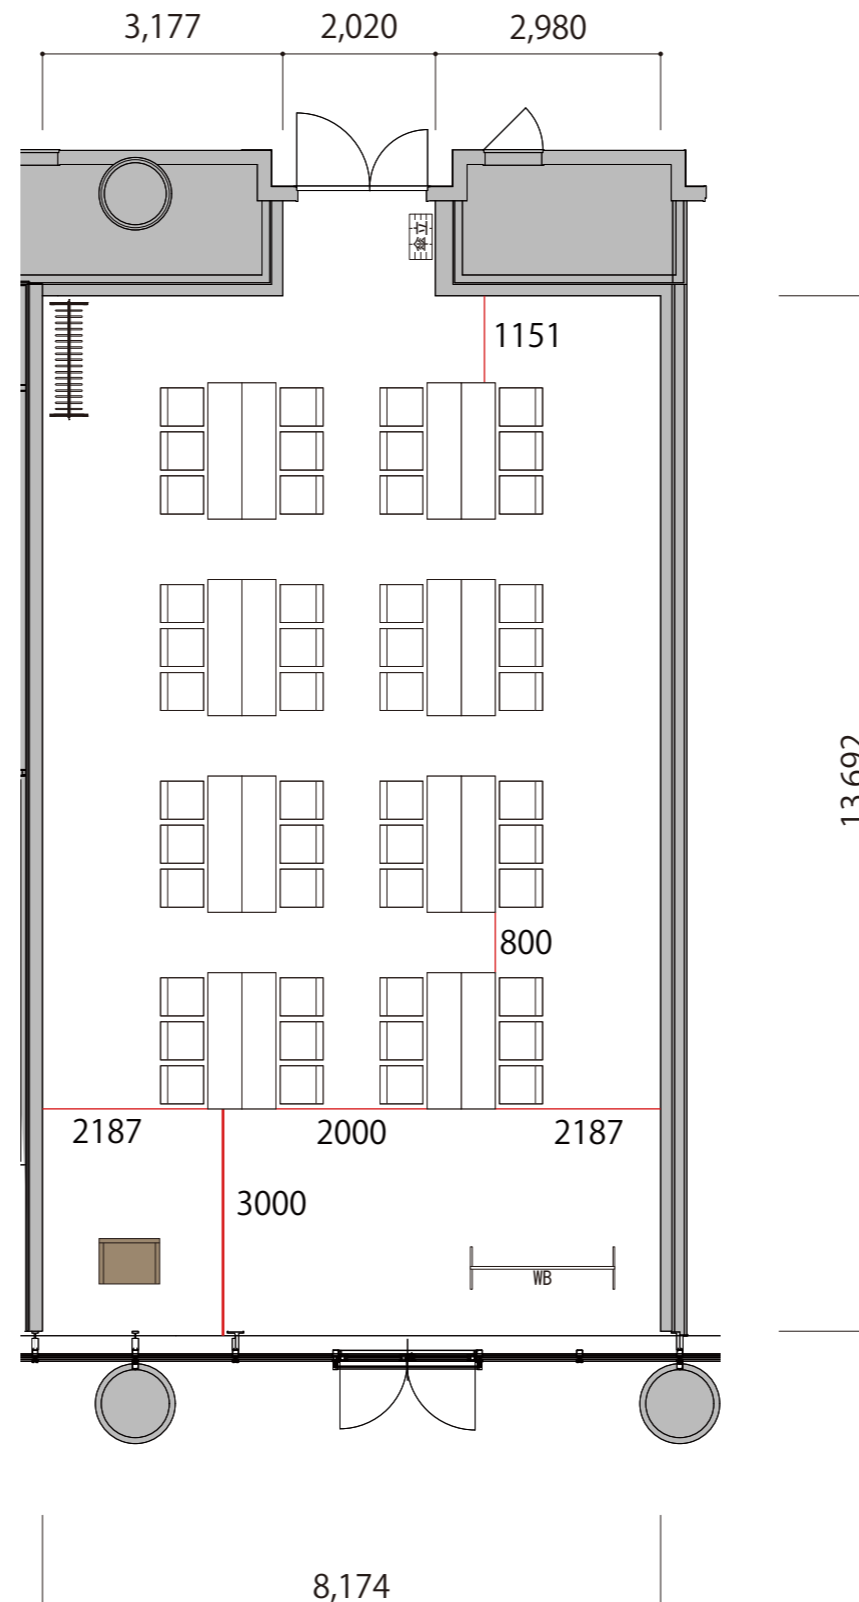

1F

会議室 島型 48席(8島)

プロジェクター・スクリーン等の設置により  
席数が減少する場合がございます

-  会議用テーブル W1800×D450
-  スタッキングチェア W500×D565
-  演台 W800×D600
-  ホワイトボード W1907×D562
-  ハンガーラック W1500×D500