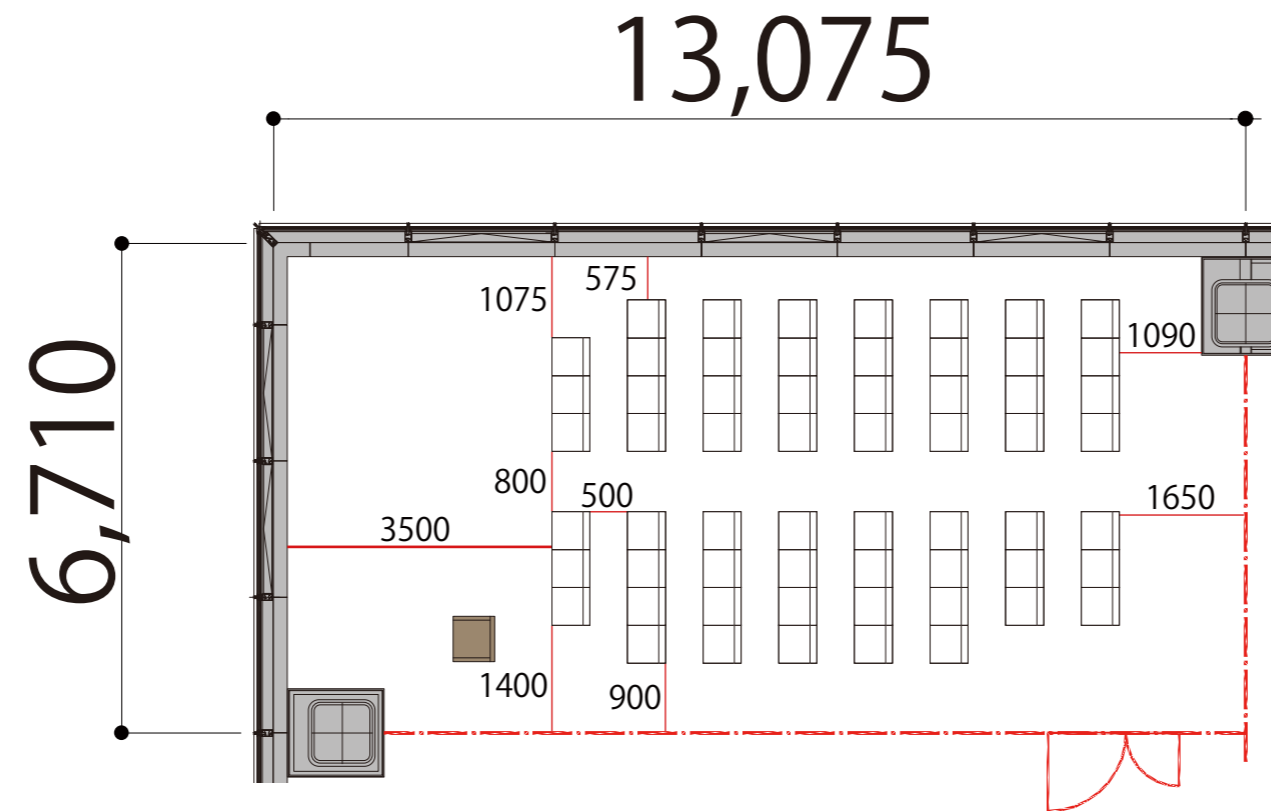

2F

RoomC シアター 60席

プロジェクター・スクリーン等の設置により
席数が減少する場合がございます

会議用テーブル	W1800×D450	
スタッキングチェア		
演台	W1200×D600	
司会者台	W600×D550	