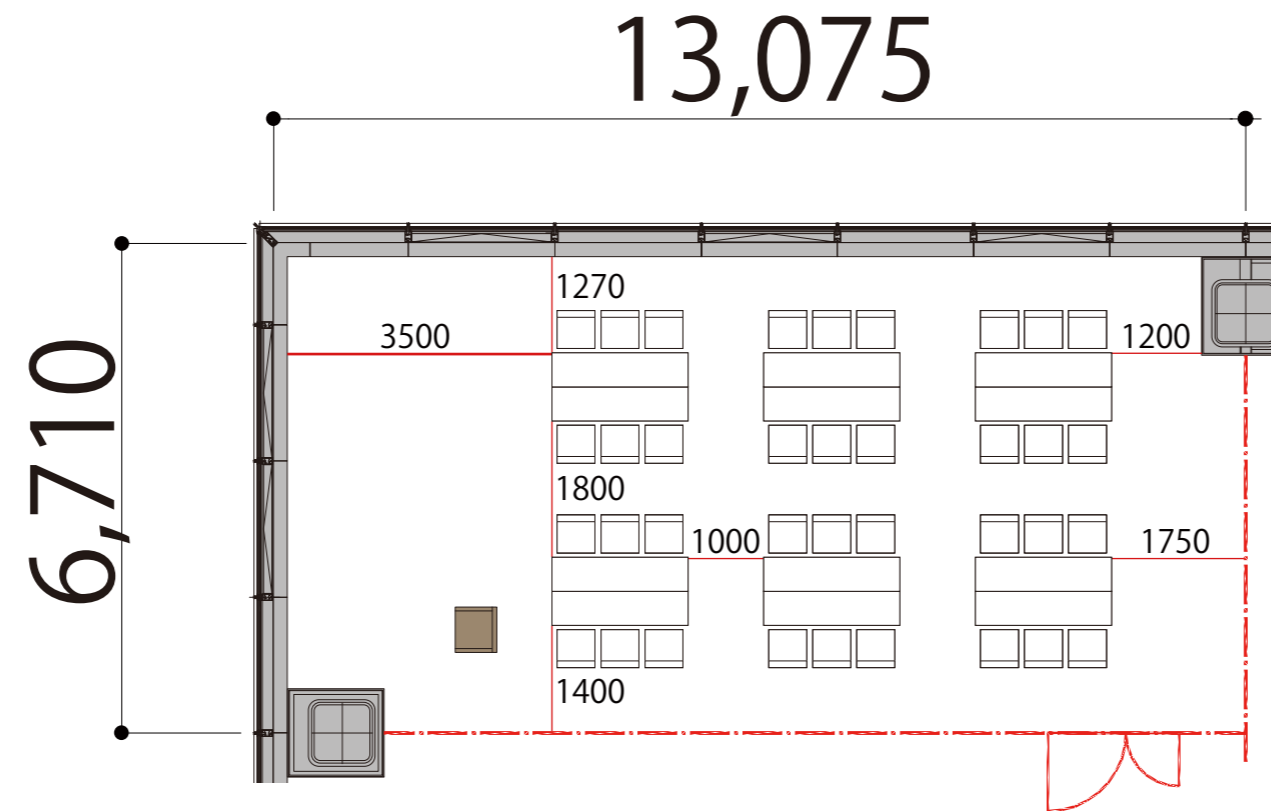

2F

RoomC 島型 36席(6島)

プロジェクター・スクリーン等の設置により
席数が減少する場合がございます

- 会議用テーブル W1800×D450
- スタッキングチェア
- 演台 W1200×D600
- 司会者台 W600×D550