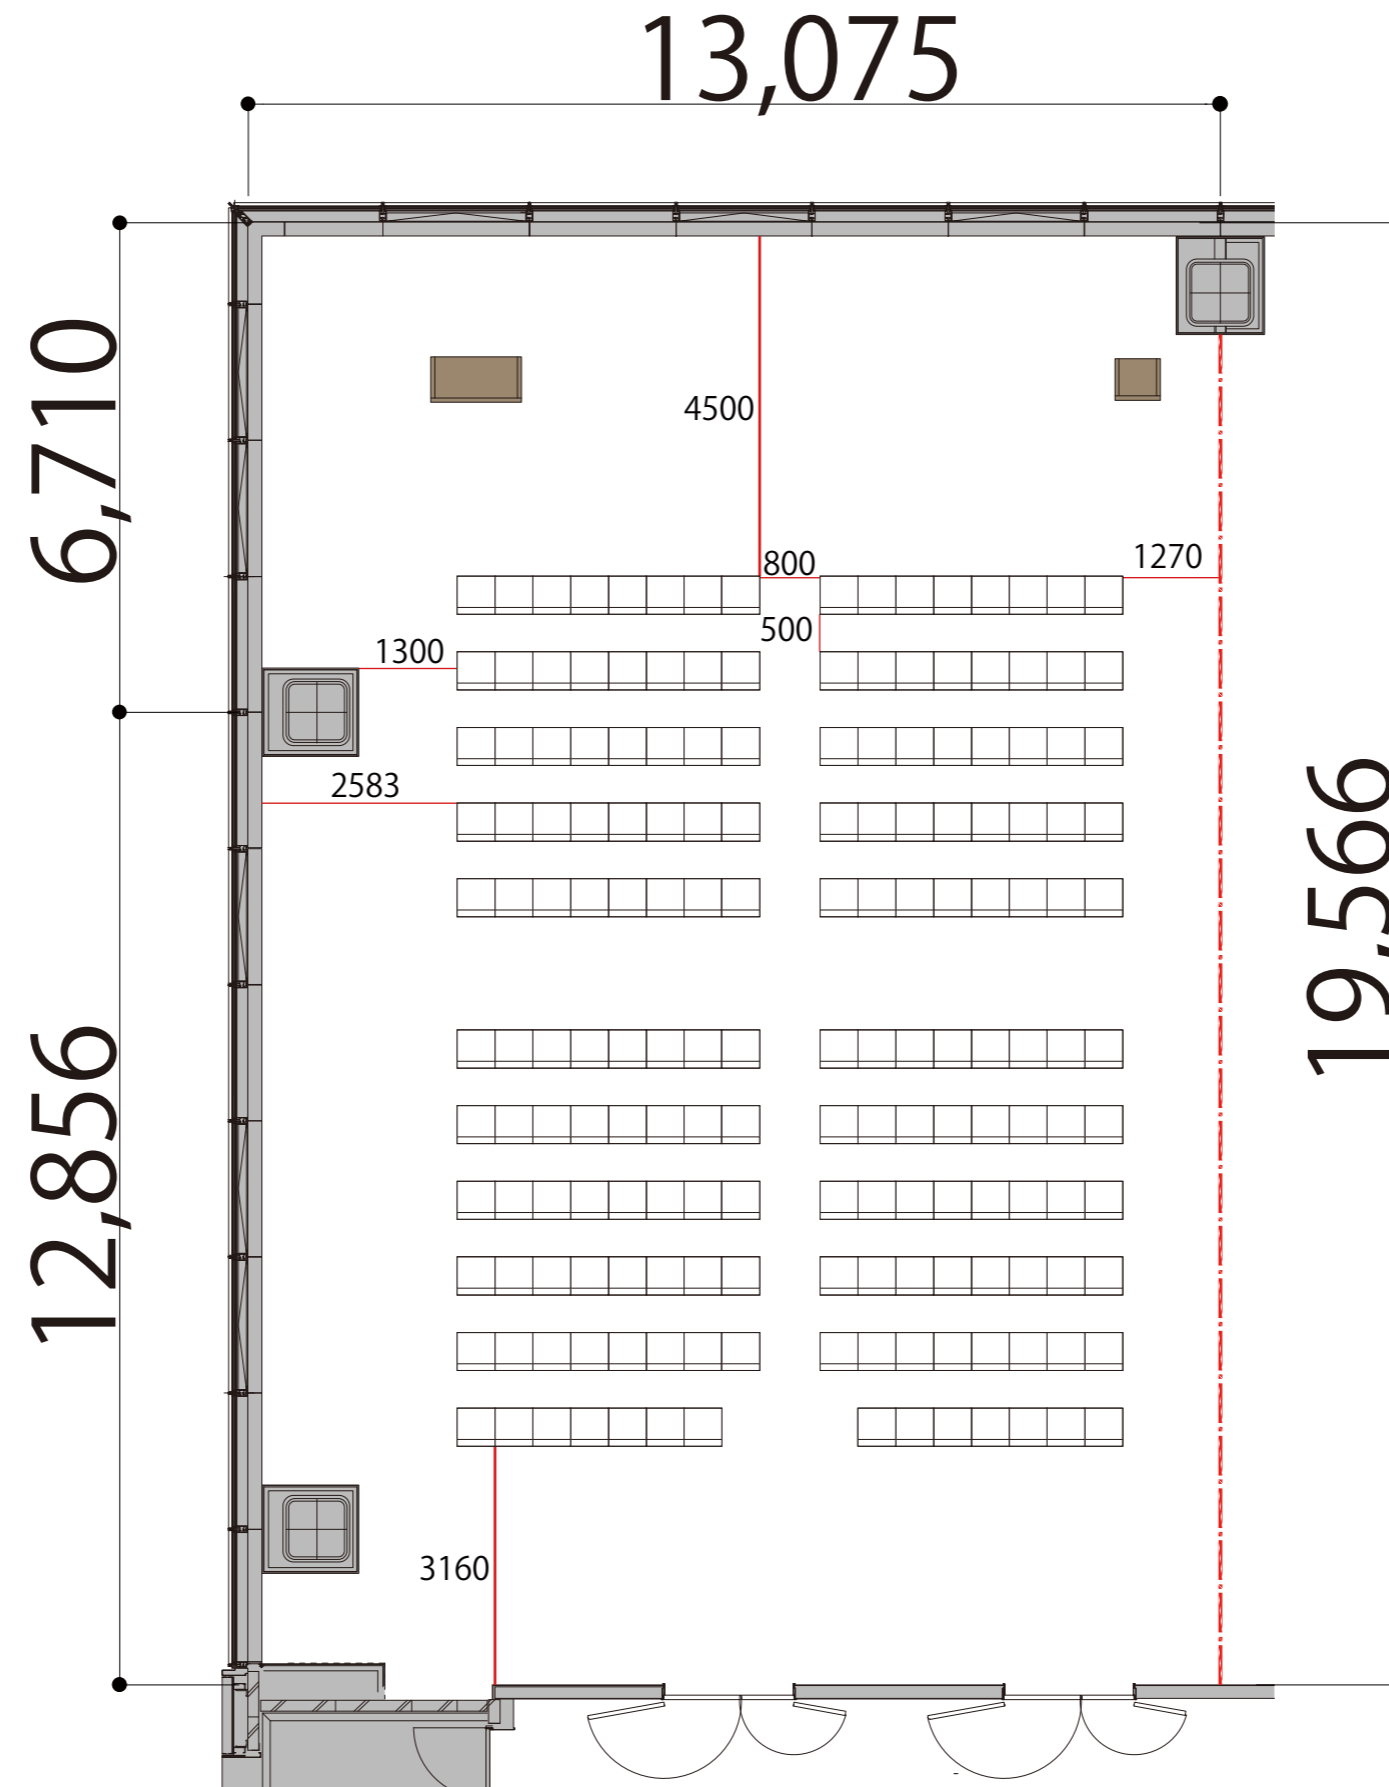

2F

RoomB+C シアター 174席

プロジェクター・スクリーン等の設置により
席数が減少する場合がございます

- 会議用テーブル W1800 × D450
- スタッキングチェア
- 演台 W1200 × D600
- 司会者台 W600 × D550