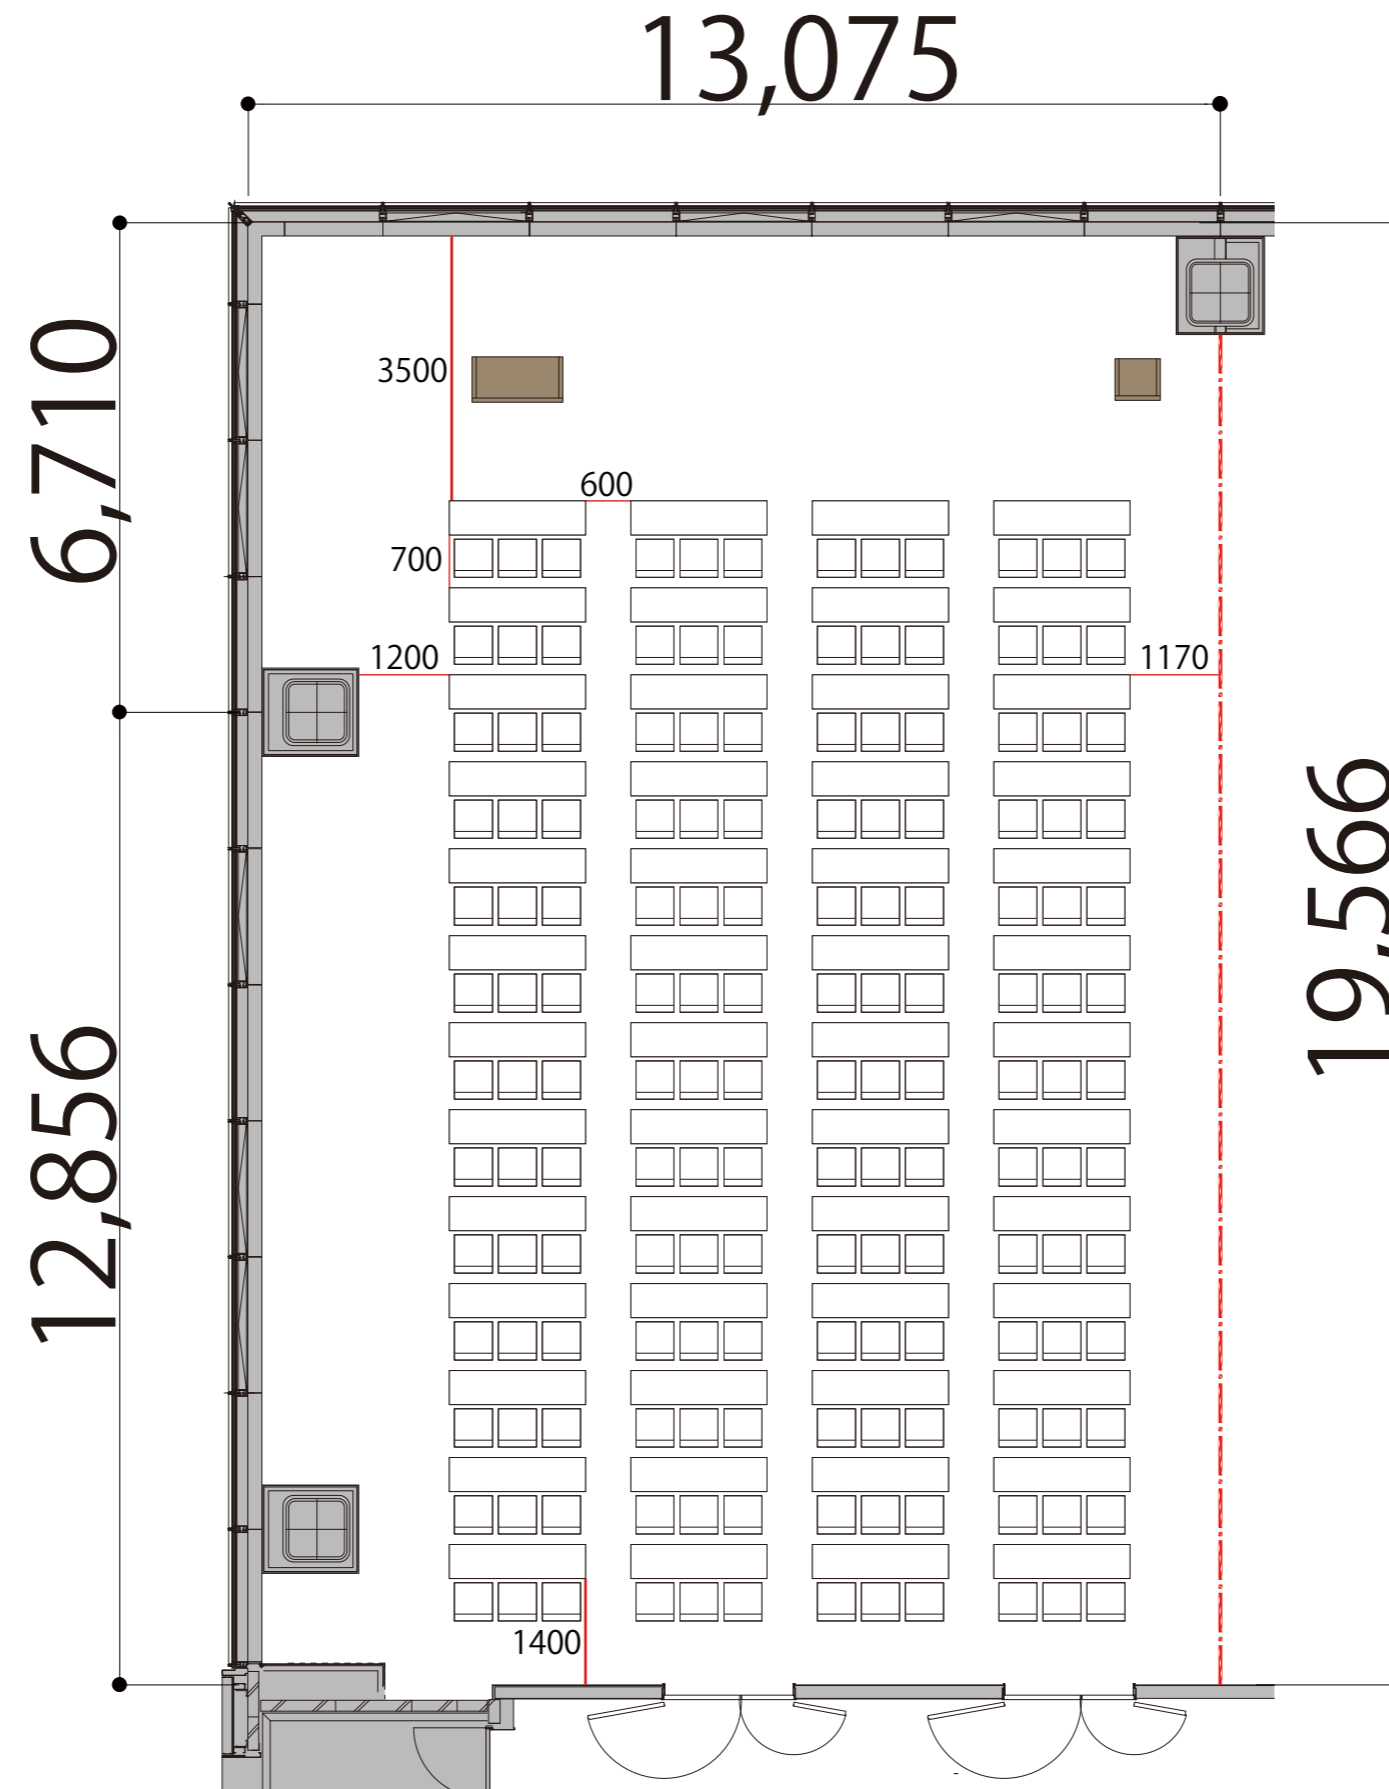

2F

RoomB+C スクール3名掛け 156席

プロジェクター・スクリーン等の設置により  
席数が減少する場合がございます

- 会議用テーブル W1800 × D450
- スタッキングチェア
- 演台 W1200 × D600
- 司会者台 W600 × D550