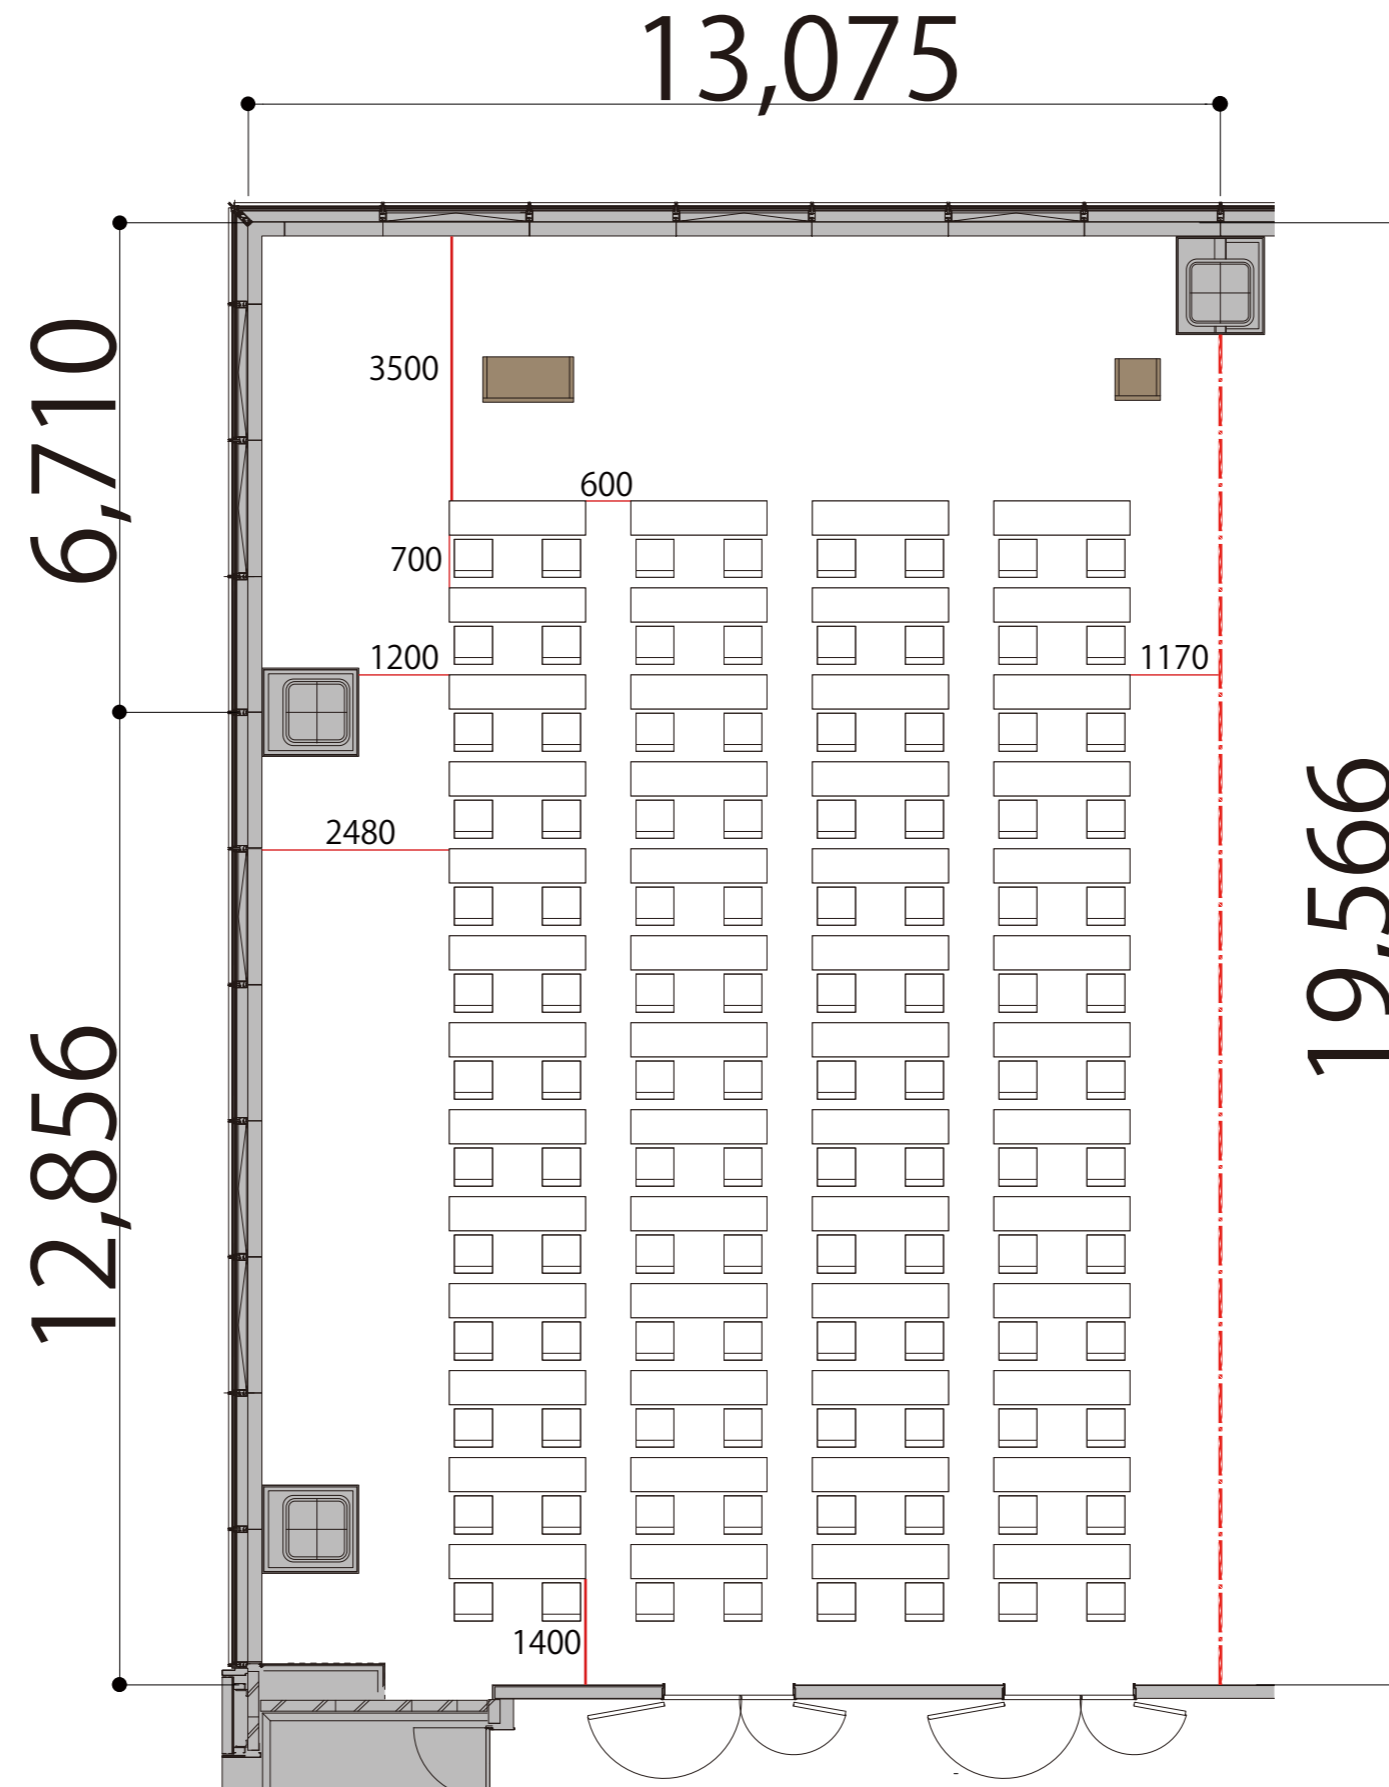

2F

RoomB+C スクール2名掛け 104席

プロジェクター・スクリーン等の設置により
席数が減少する場合がございます

- 会議用テーブル W1800 × D450
- スタッキングチェア
- 演台 W1200 × D600
- 司会者台 W600 × D550