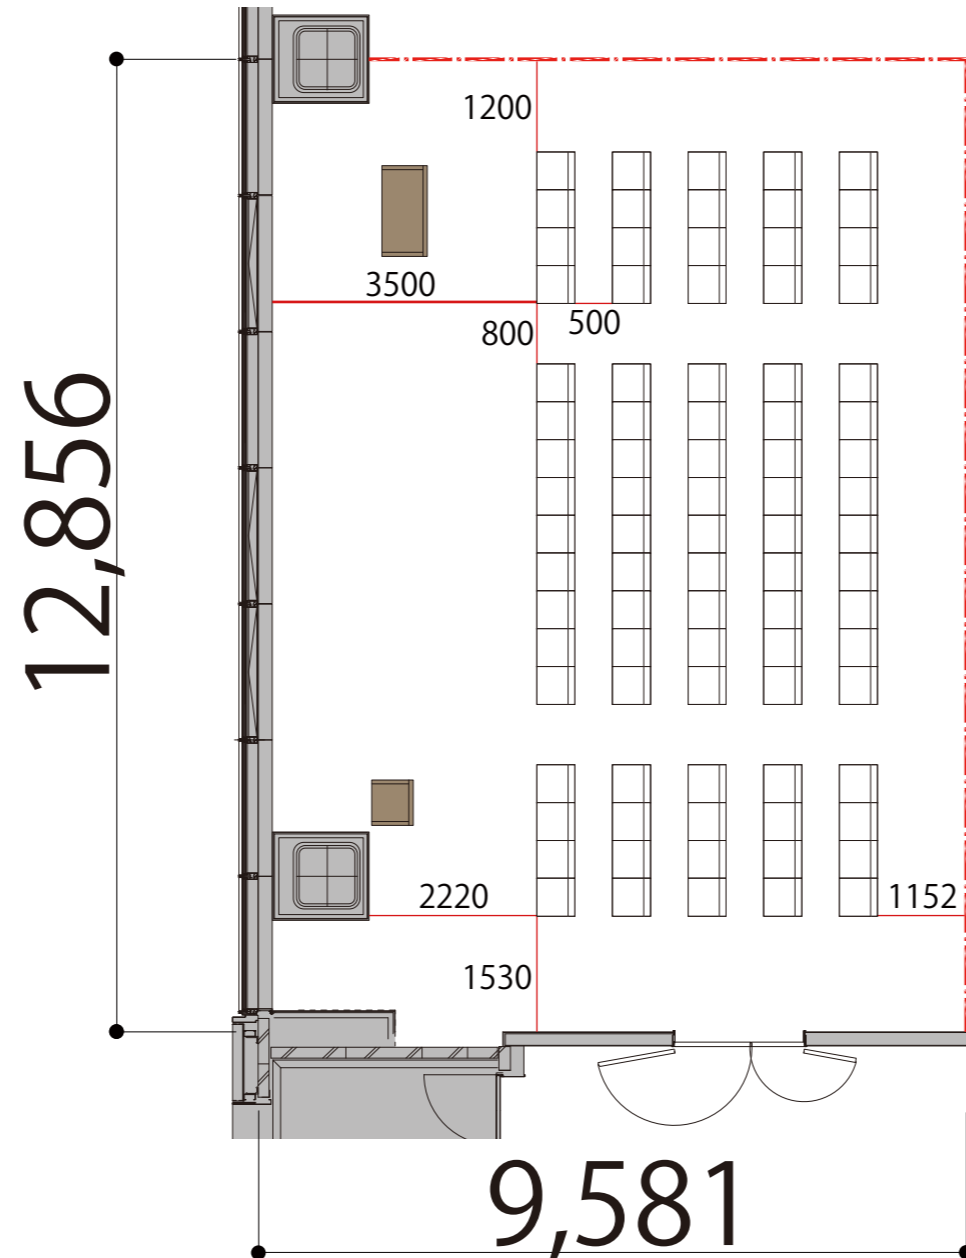

2F

RoomB シアター 85席

プロジェクター・スクリーン等の設置により  
席数が減少する場合がございます

- 会議用テーブル W1800×D450
- スタッキングチェア
- 演台 W1200×D600
- 司会者台 W600×D550