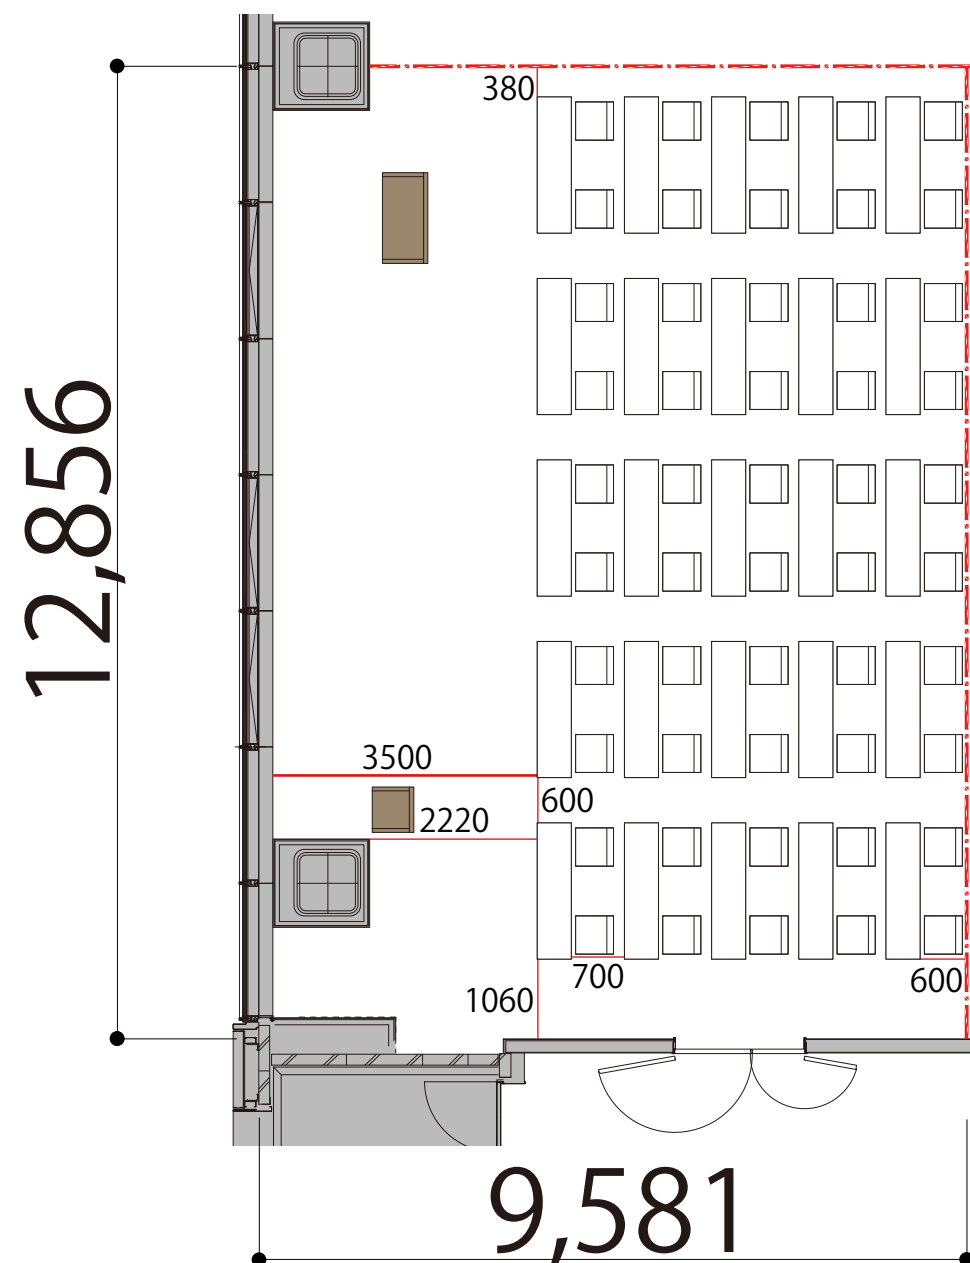

2F

RoomB スクール2名掛け 50席

プロジェクター・スクリーン等の設置により
席数が減少する場合がございます

- | | | |
|-----------|------------|---|
| 会議用テーブル | W1800×D450 |  |
| スタッキングチェア | |  |
| 演台 | W1200×D600 |  |
| 司会者台 | W600×D550 |  |