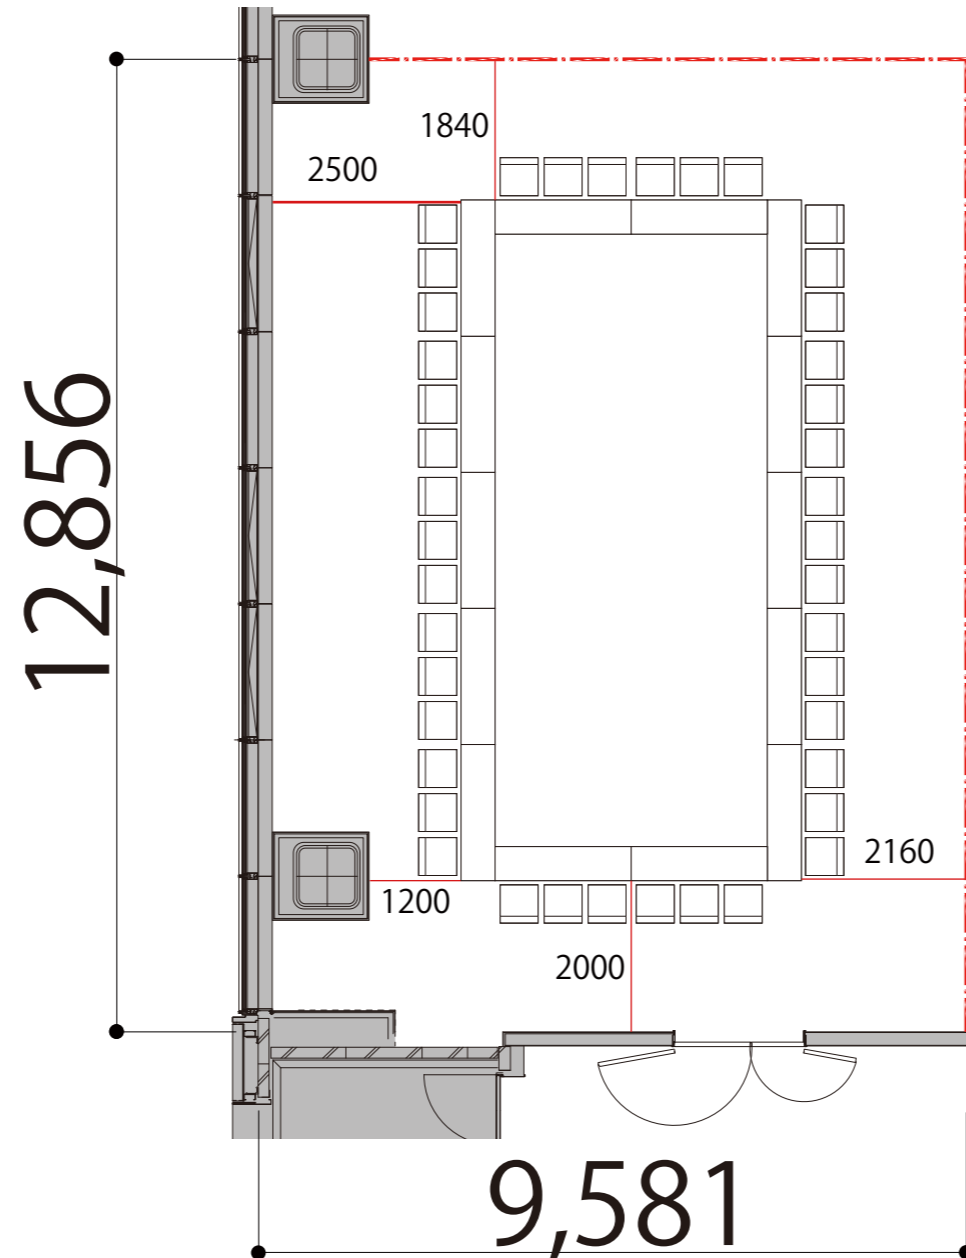

2F

RoomB 口の字 42席

プロジェクター・スクリーン等の設置により
席数が減少する場合がございます

- 会議用テーブル W1800×D450
- スタッキングチェア
- 演台 W1200×D600
- 司会者台 W600×D550