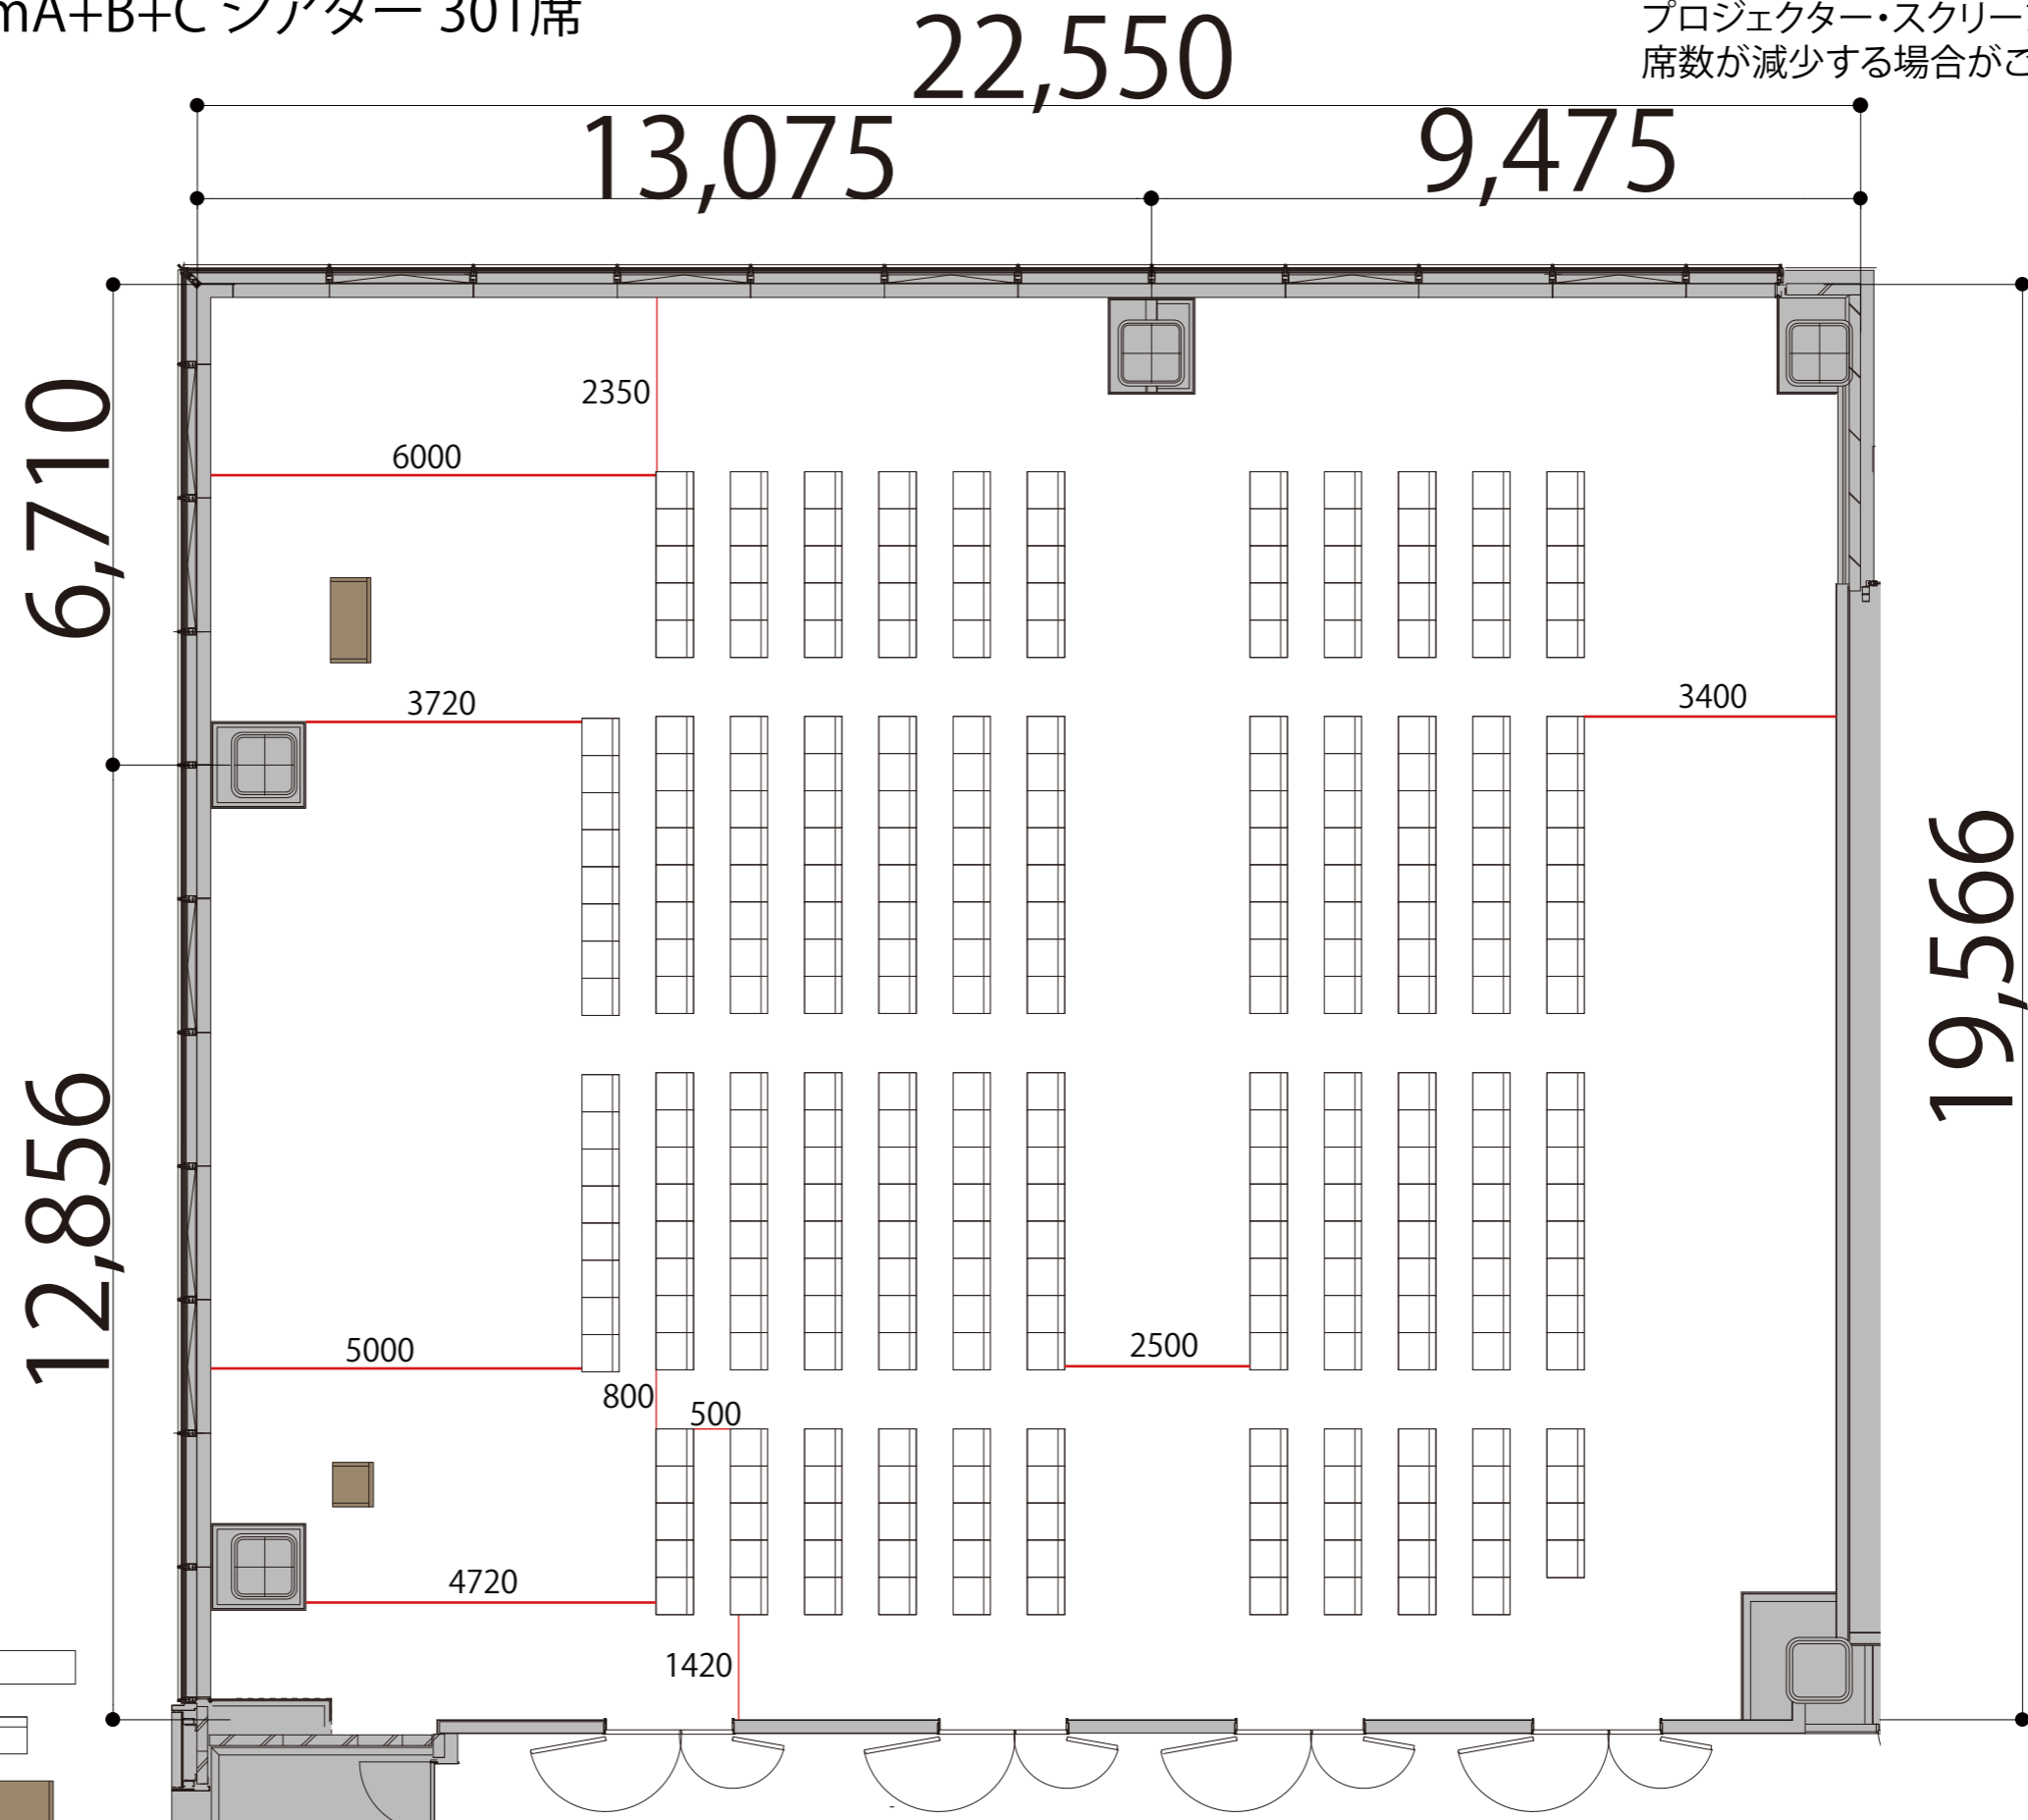

2F

RoomA+B+C シアター 301席

プロジェクター・スクリーン等の設置により
席数が減少する場合がございます

- 会議用テーブル W1800×D450
- スタッキングチェア
- 演台 W1200×D600
- 司会者台 W600×D550