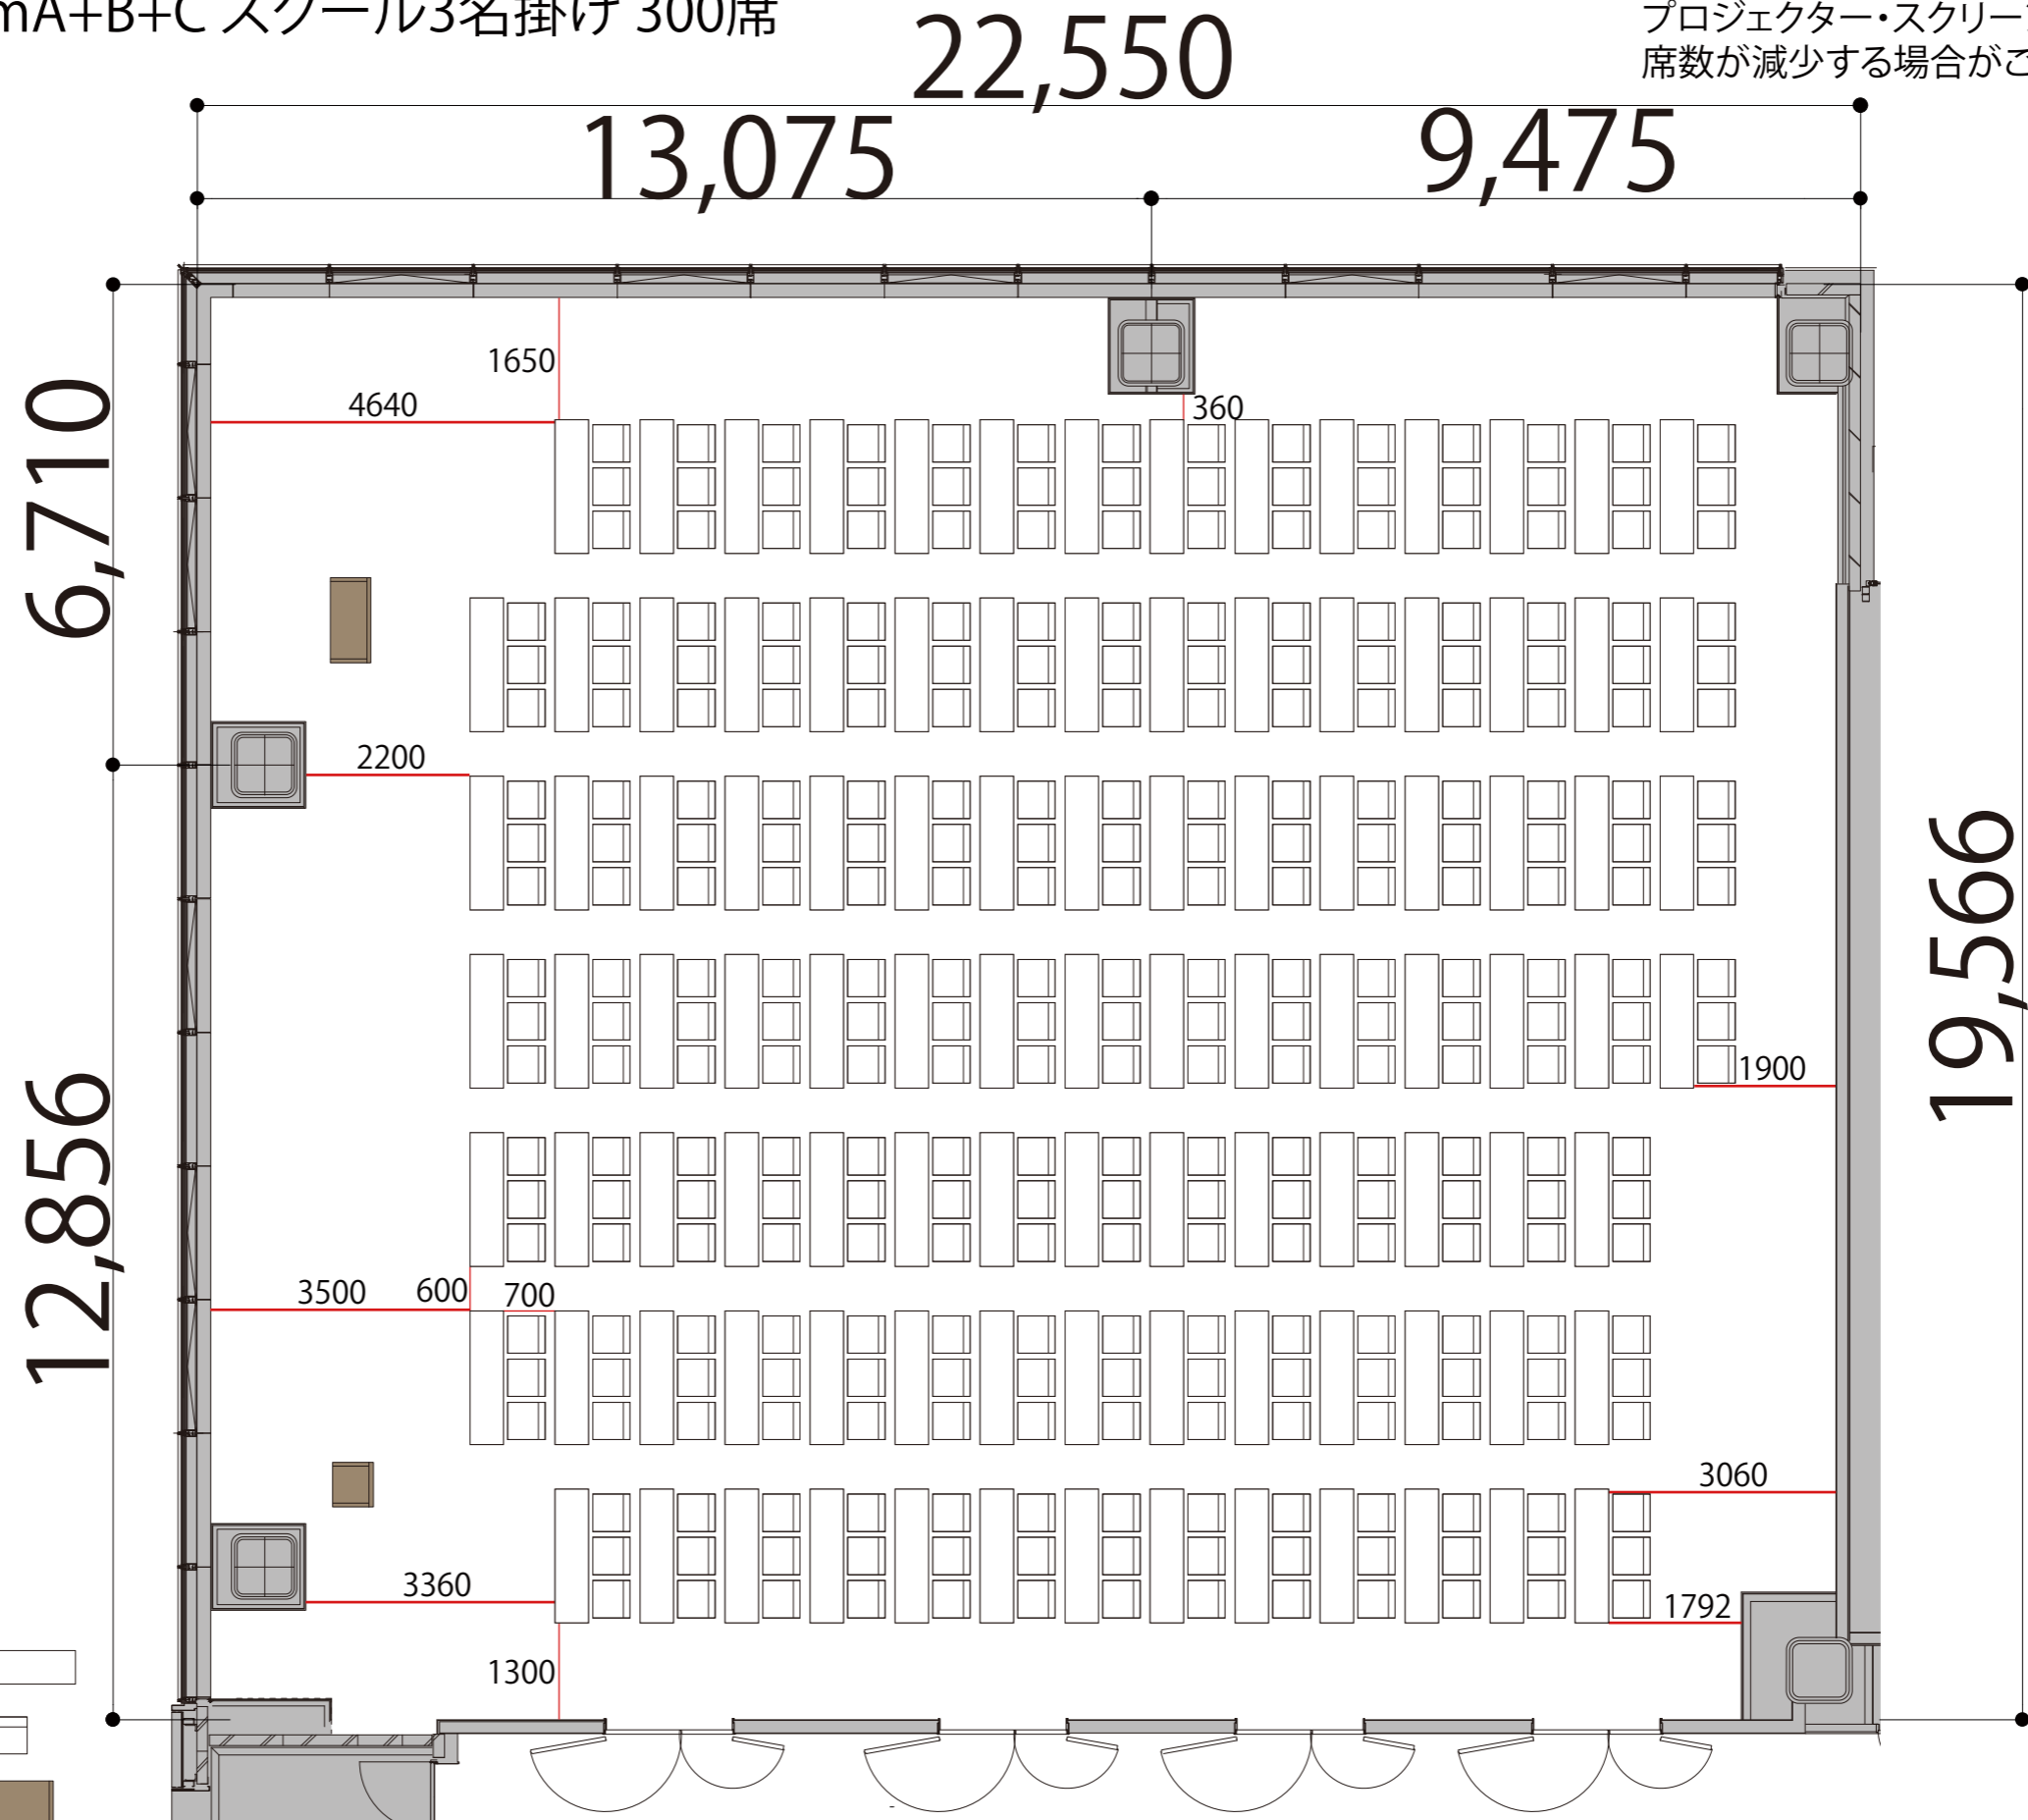

2F

RoomA+B+C スクール3名掛け 300席

プロジェクター・スクリーン等の設置により
席数が減少する場合がございます

- 会議用テーブル W1800×D450
- スタッキングチェア
- 演台 W1200×D600
- 司会者台 W600×D550