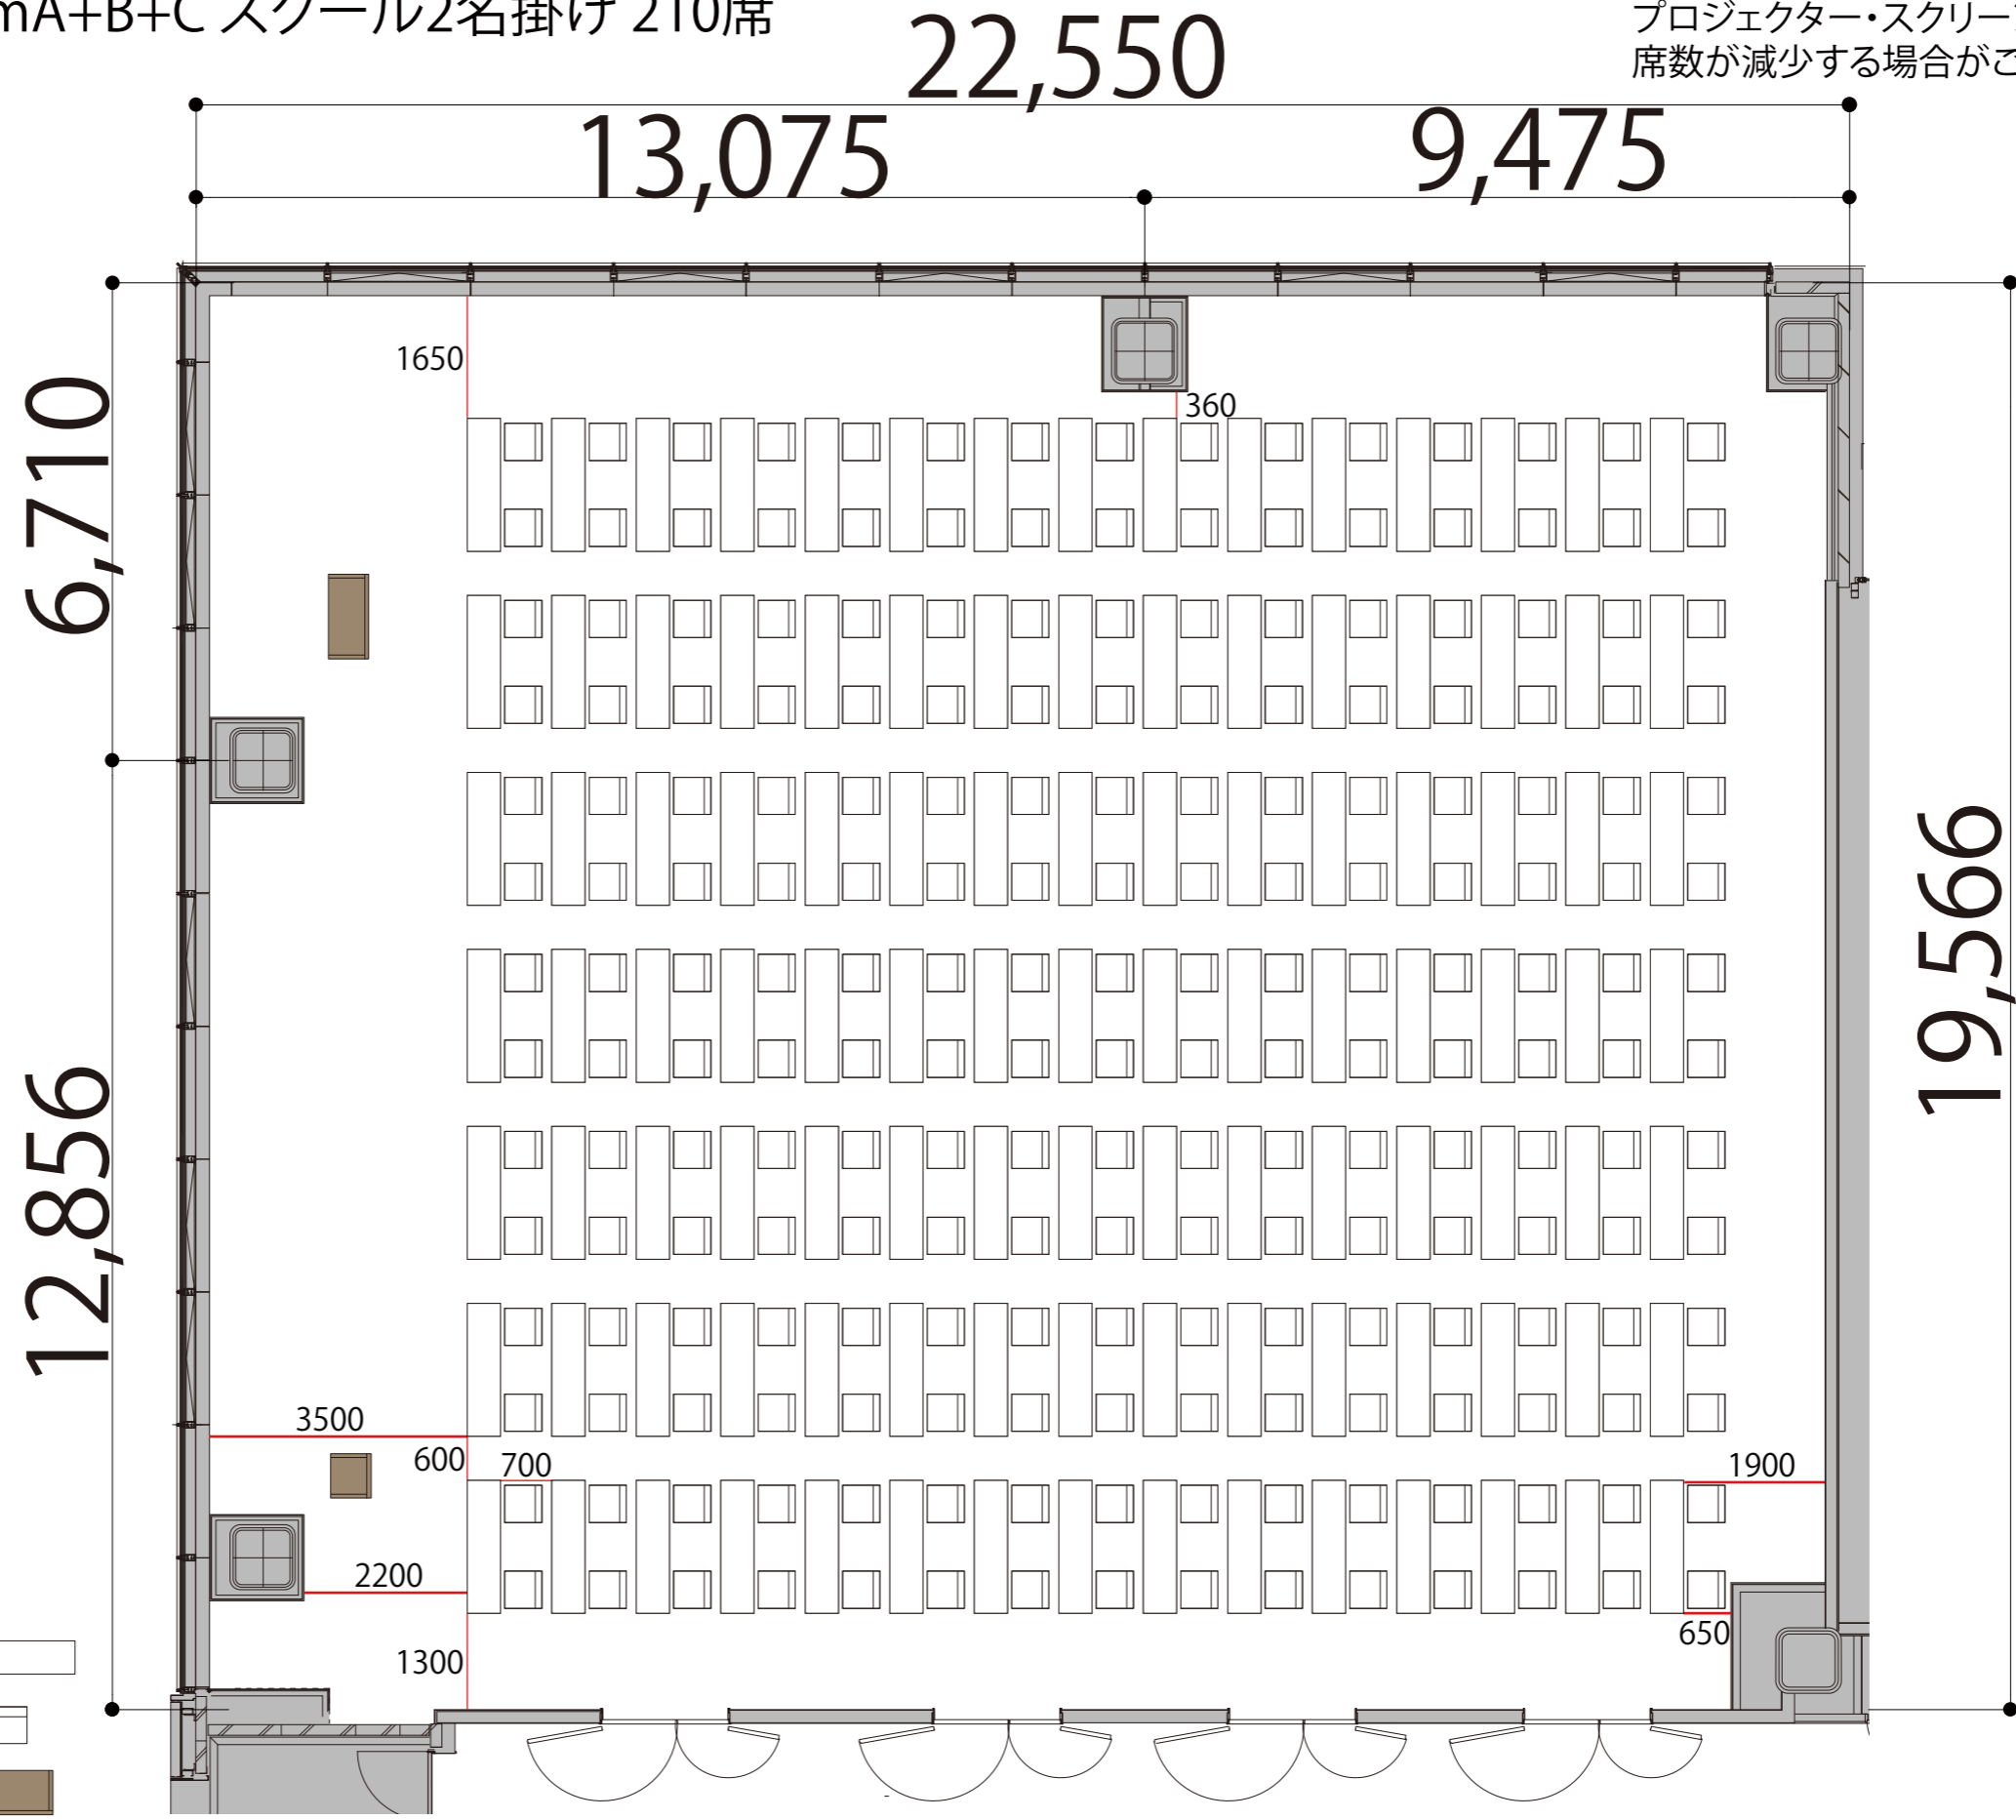

2F

RoomA+B+C スクール2名掛け 210席

プロジェクター・スクリーン等の設置により  
席数が減少する場合がございます

- 会議用テーブル W1800×D450
- スタッキングチェア
- 演台 W1200×D600
- 司会者台 W600×D550