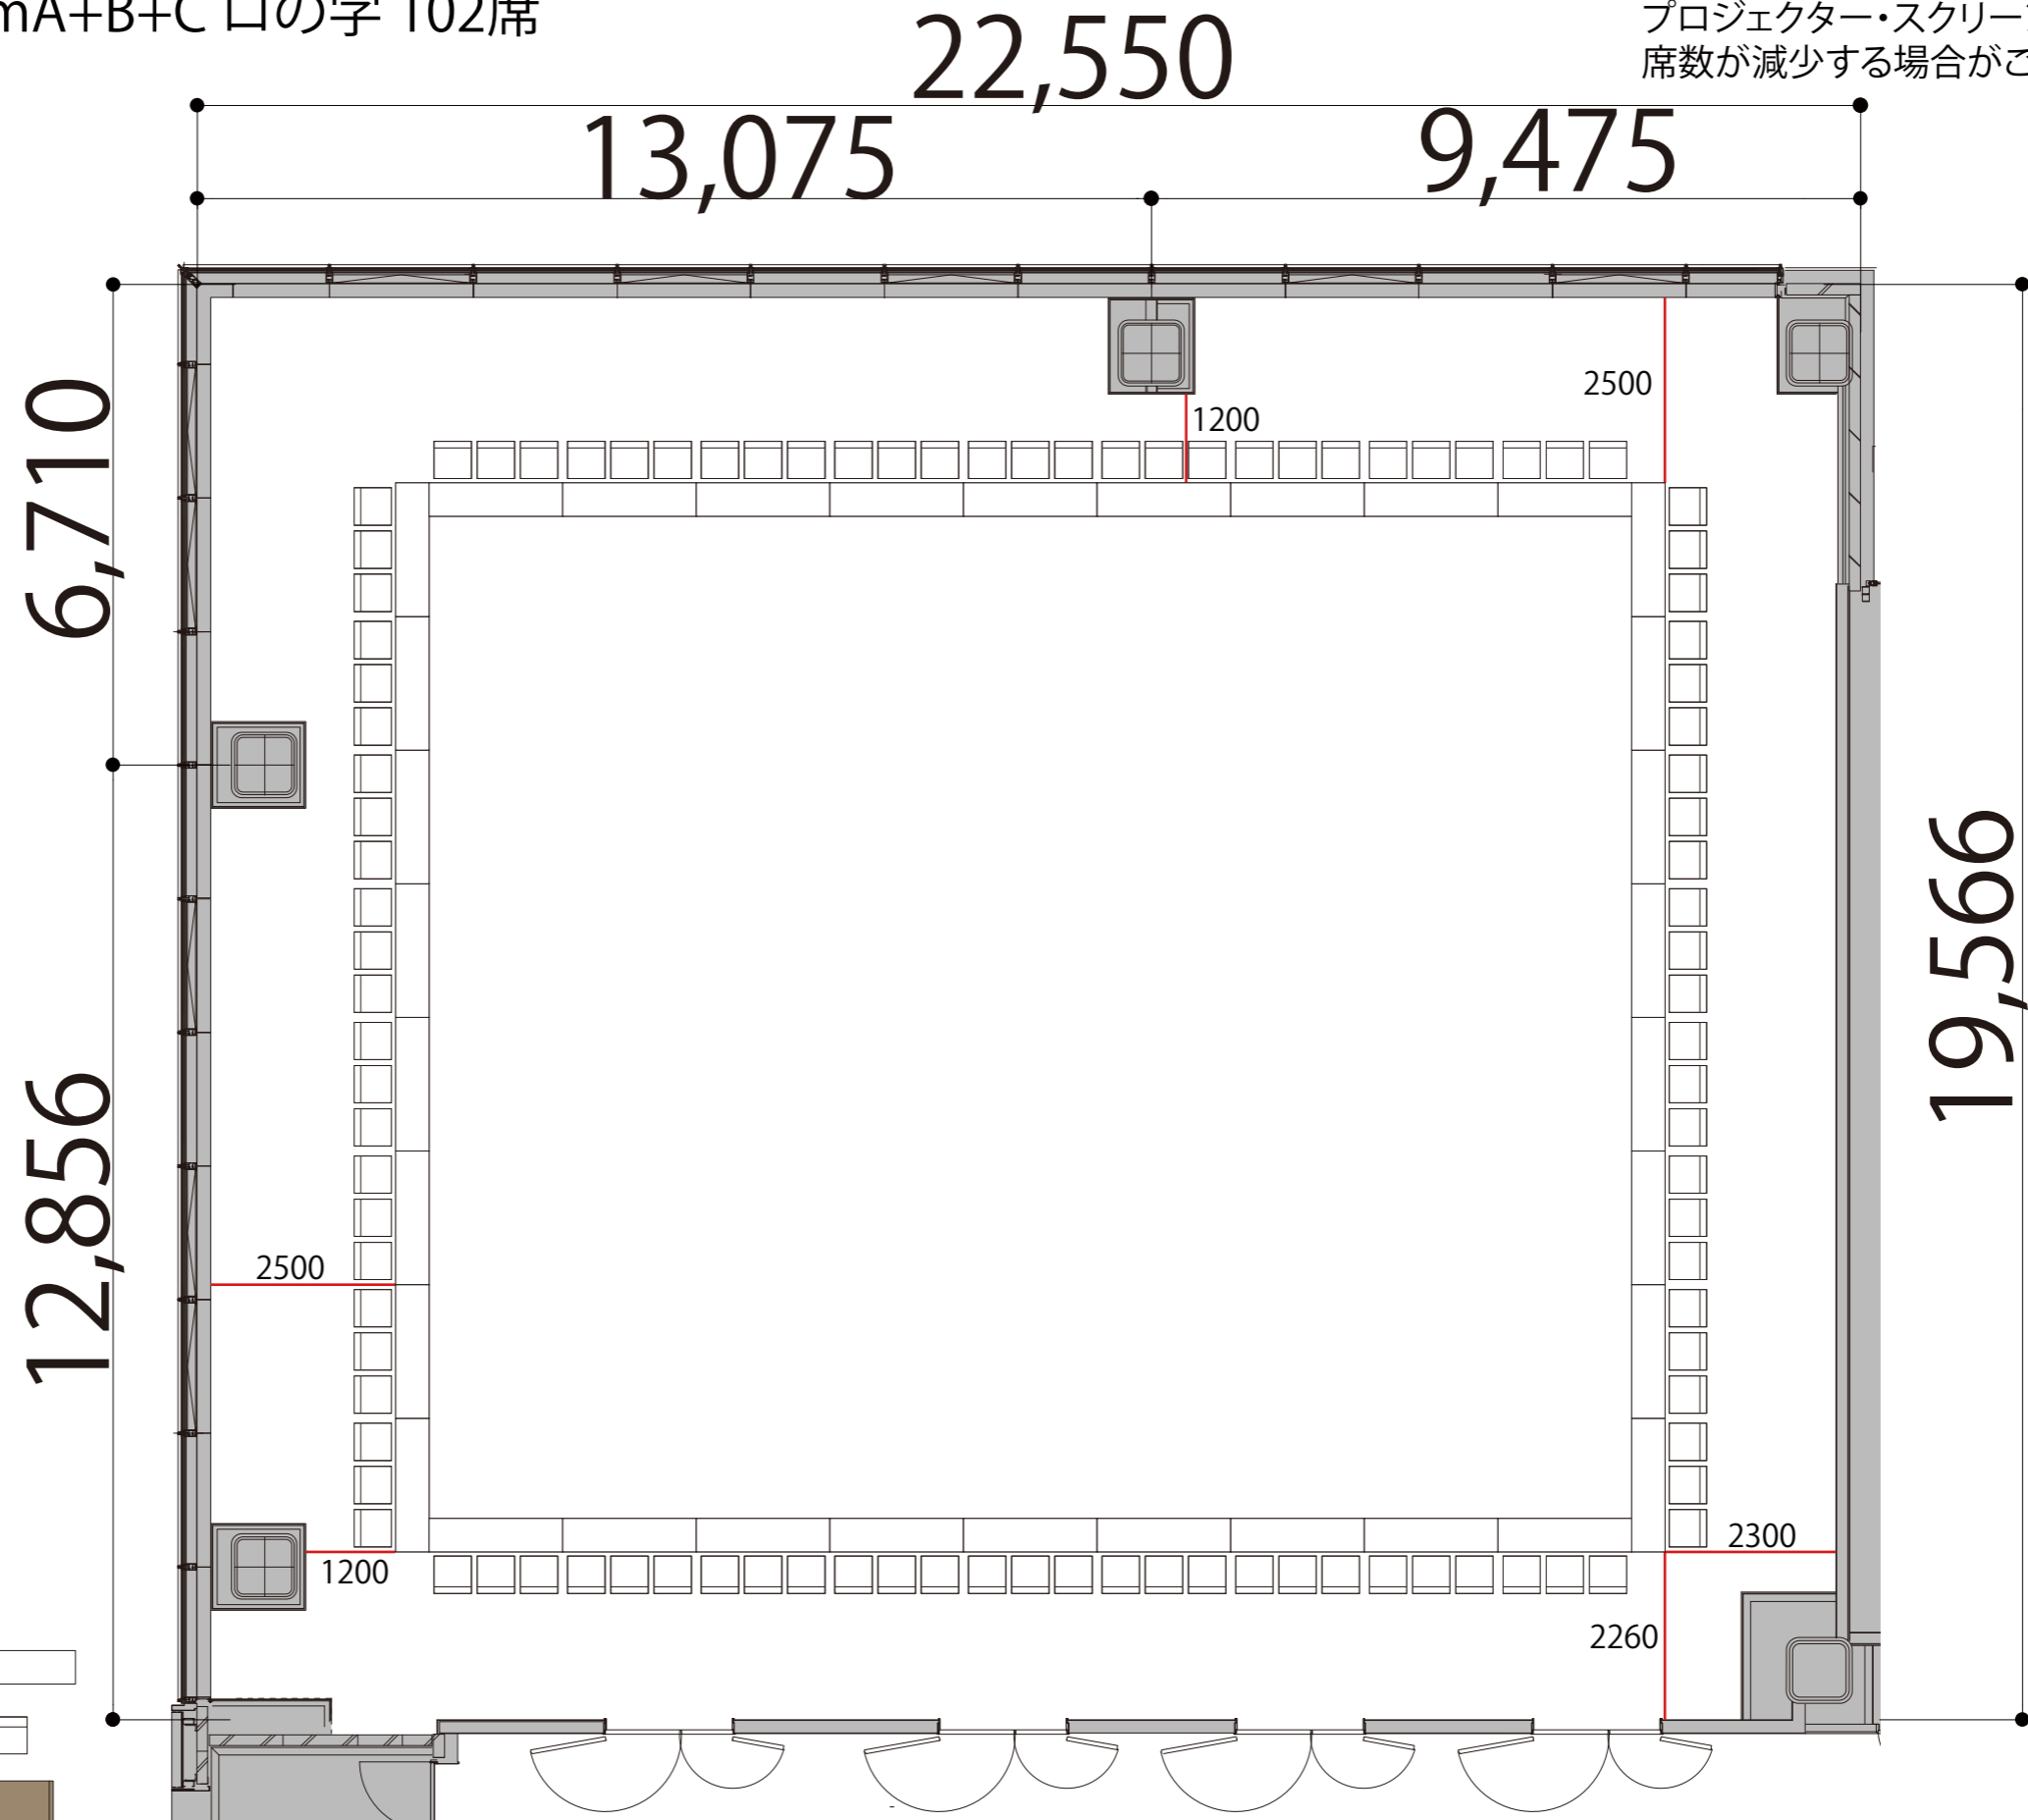

2F

RoomA+B+C 口の字 102席

プロジェクター・スクリーン等の設置により  
席数が減少する場合がございます

- 会議用テーブル W1800×D450
- スタッキングチェア
- 演台 W1200×D600
- 司会者台 W600×D550