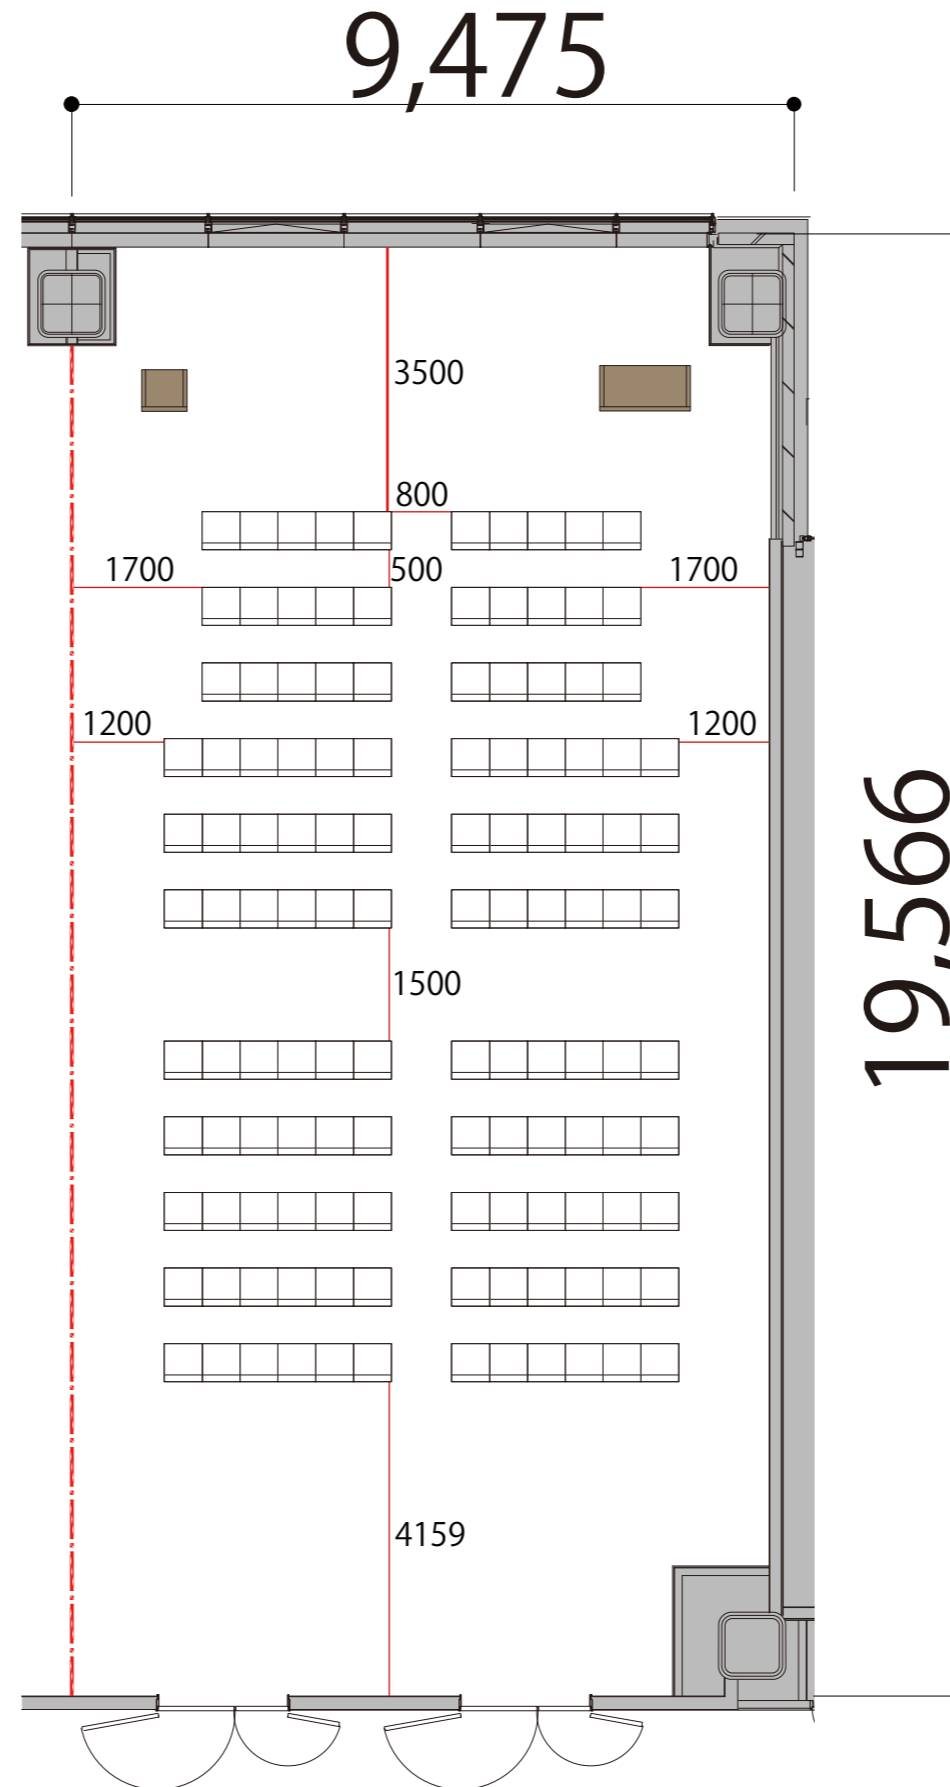

2F

RoomA シアター 126席

プロジェクター・スクリーン等の設置により
席数が減少する場合がございます

- 会議用テーブル W1800 × D450
- スタッキングチェア
- 演台 W1200 × D600
- 司会者台 W600 × D550