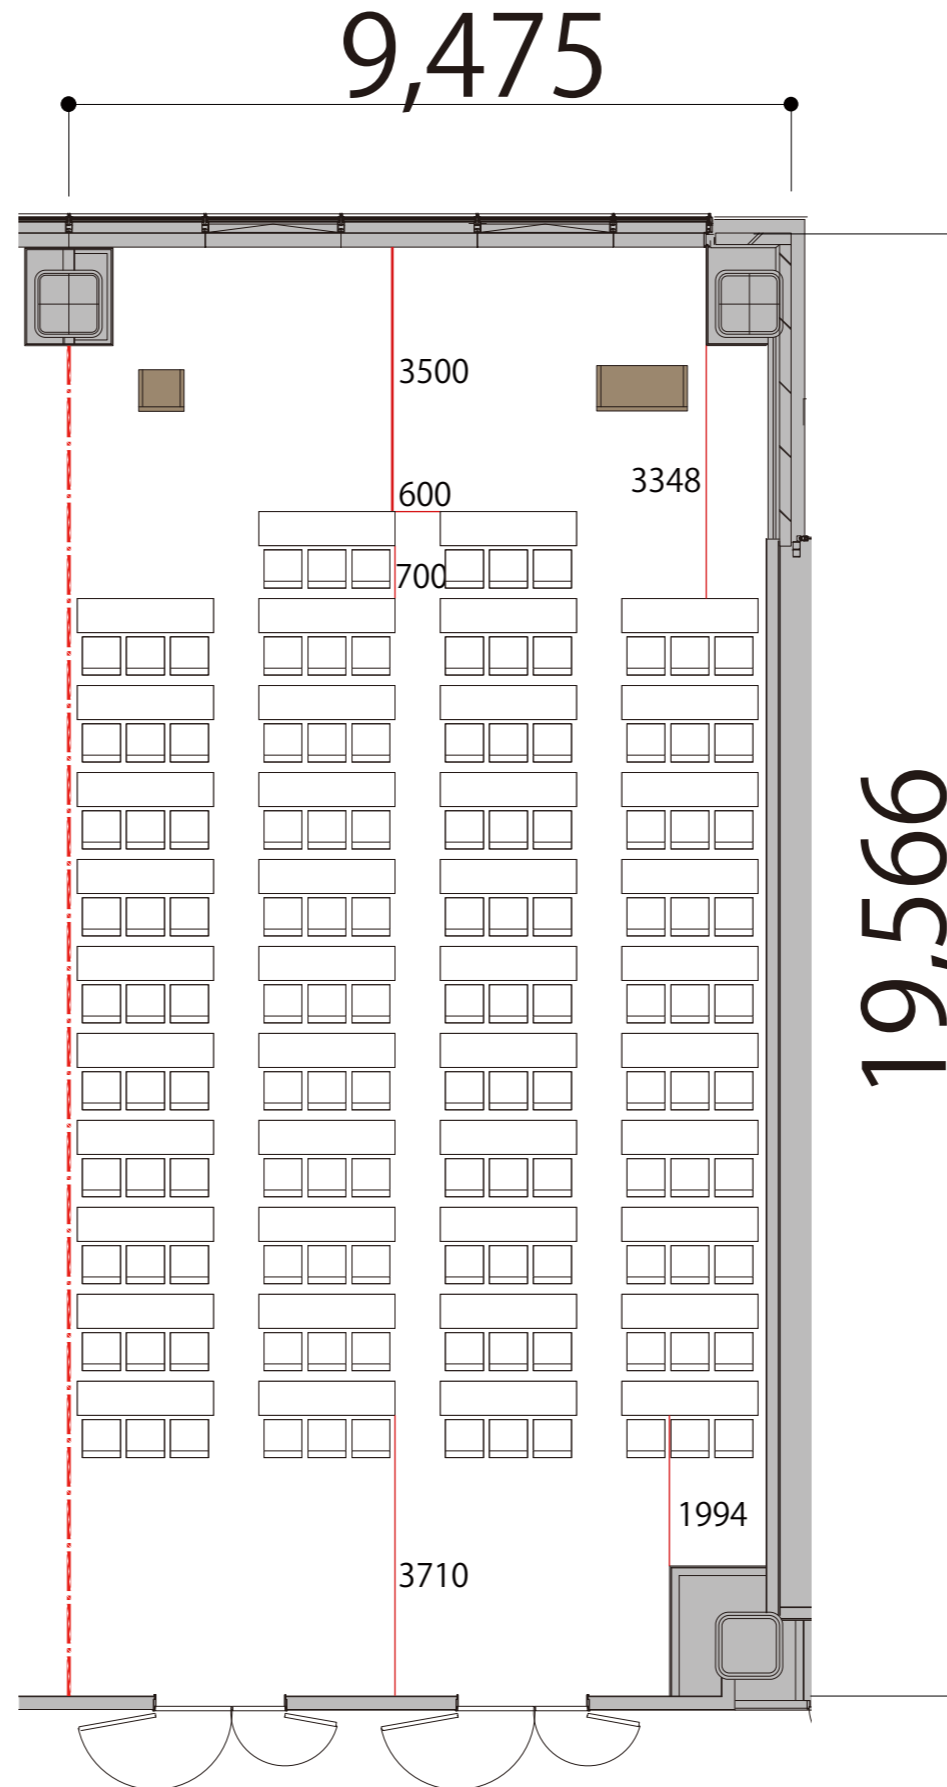

2F

RoomA スクール3名掛け 126席

プロジェクター・スクリーン等の設置により
席数が減少する場合がございます

- 会議用テーブル W1800 × D450
- スタッキングチェア
- 演台 W1200 × D600
- 司会者台 W600 × D550