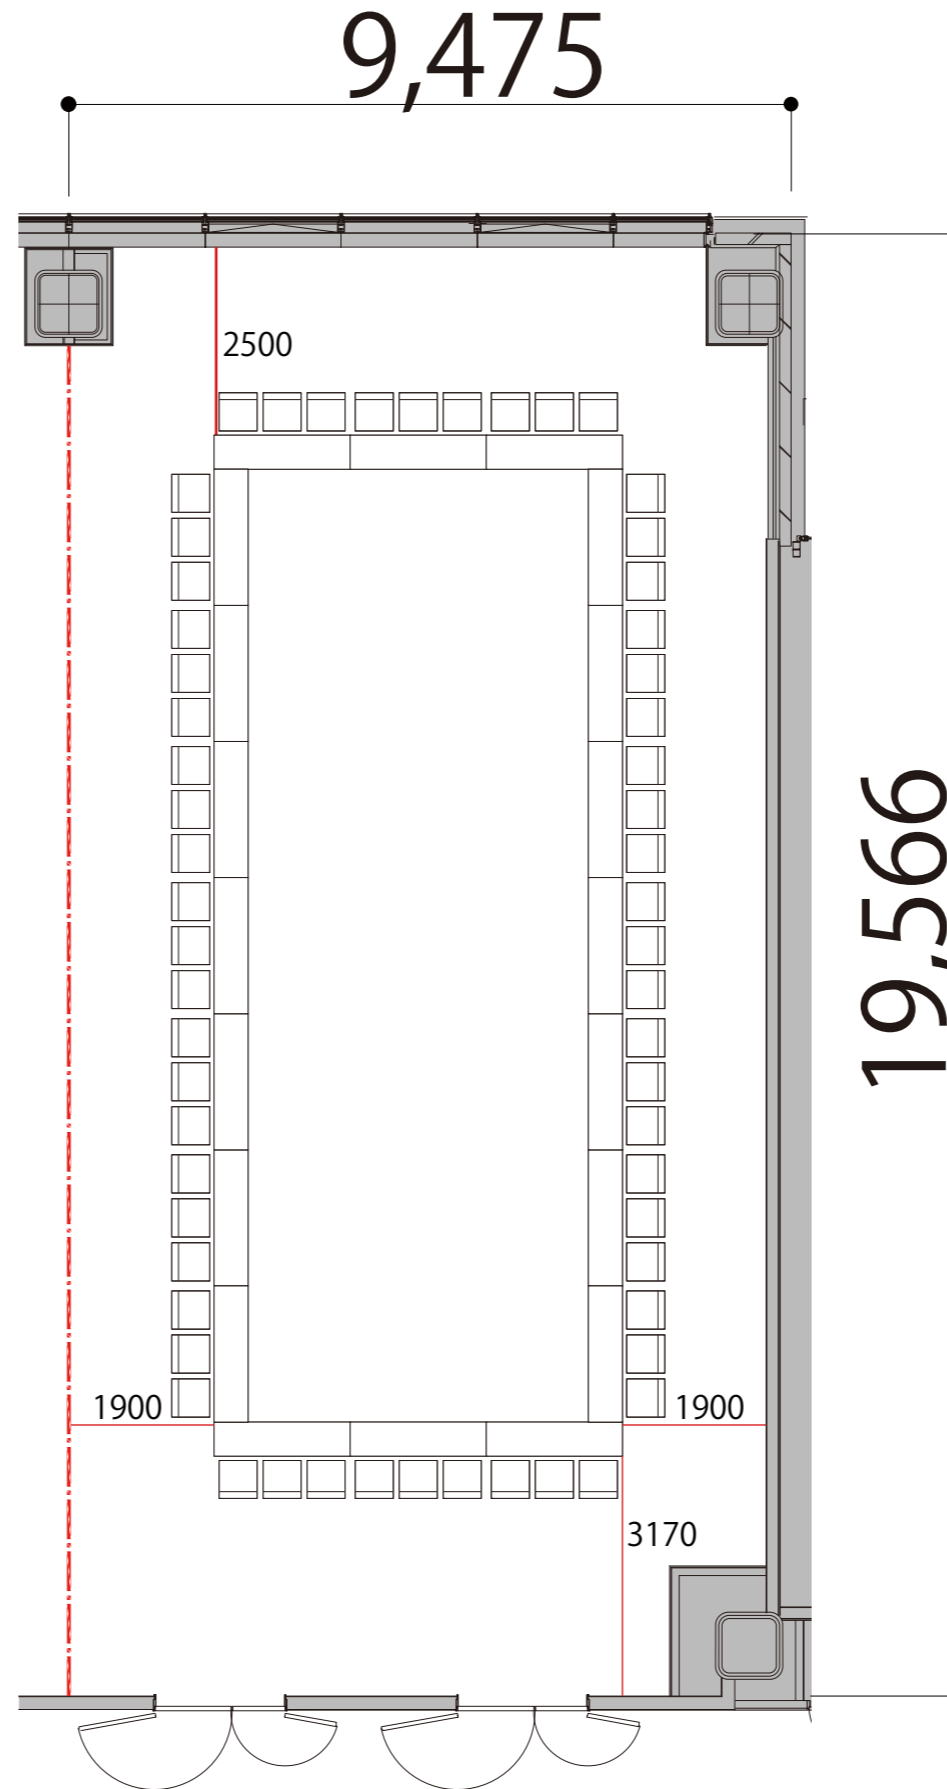

2F

RoomA 口の字 60席

プロジェクター・スクリーン等の設置により
席数が減少する場合がございます

- 会議用テーブル W1800 × D450
- スタッキングチェア
- 演台 W1200 × D600
- 司会者台 W600 × D550