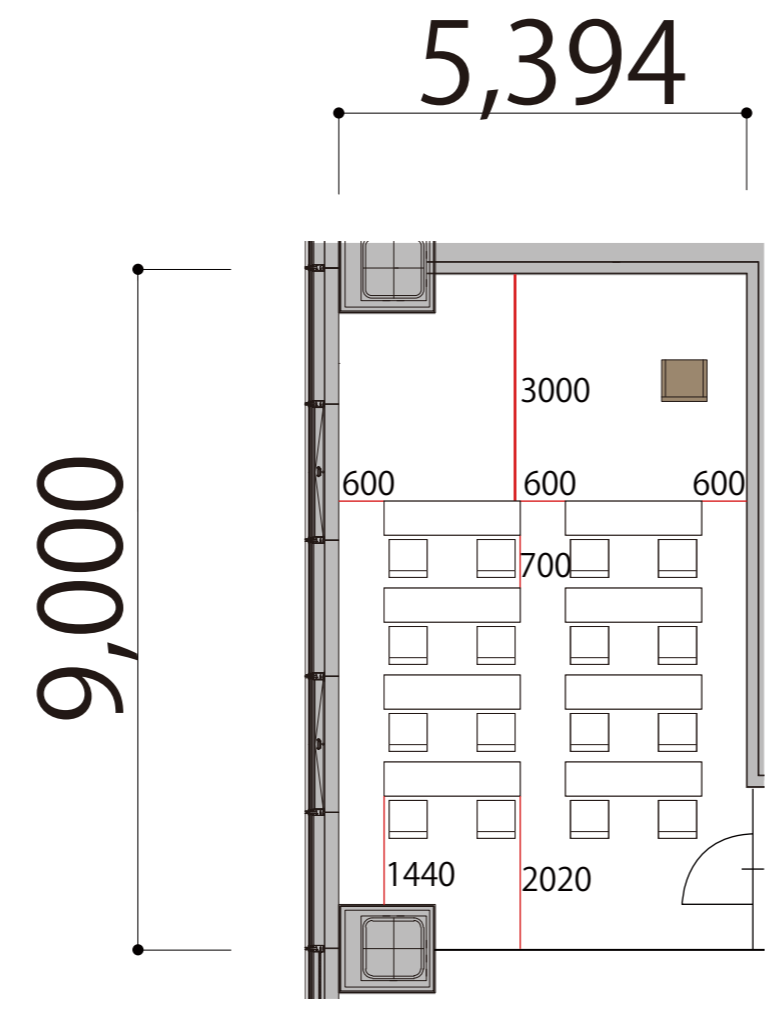

3F

Room3 スクール2名掛け 16席

プロジェクター・スクリーン等の設置により  
席数が減少する場合がございます

- 会議用テーブル W1800×D450
- スタッキングチェア
- 演台 W1200×D600
- 司会者台 W600×D550