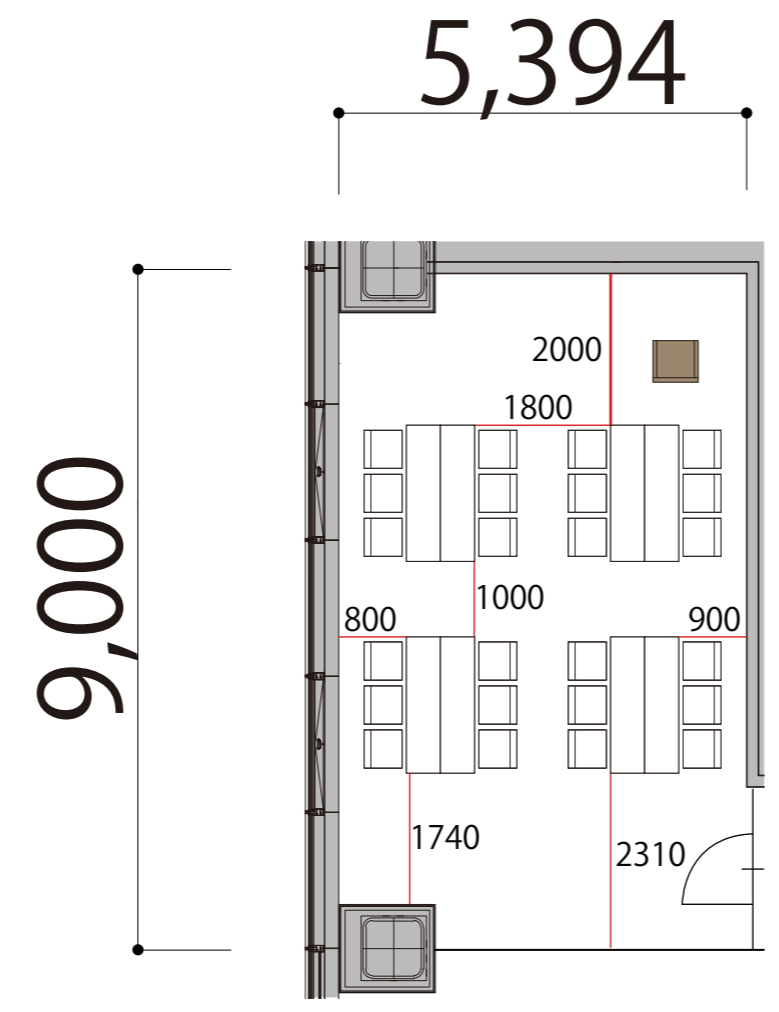

3F

Room3 島型 24席(4島)

プロジェクター・スクリーン等の設置により
席数が減少する場合がございます

- 会議用テーブル W1800×D450
- スタッキングチェア
- 演台 W1200×D600
- 司会者台 W600×D550