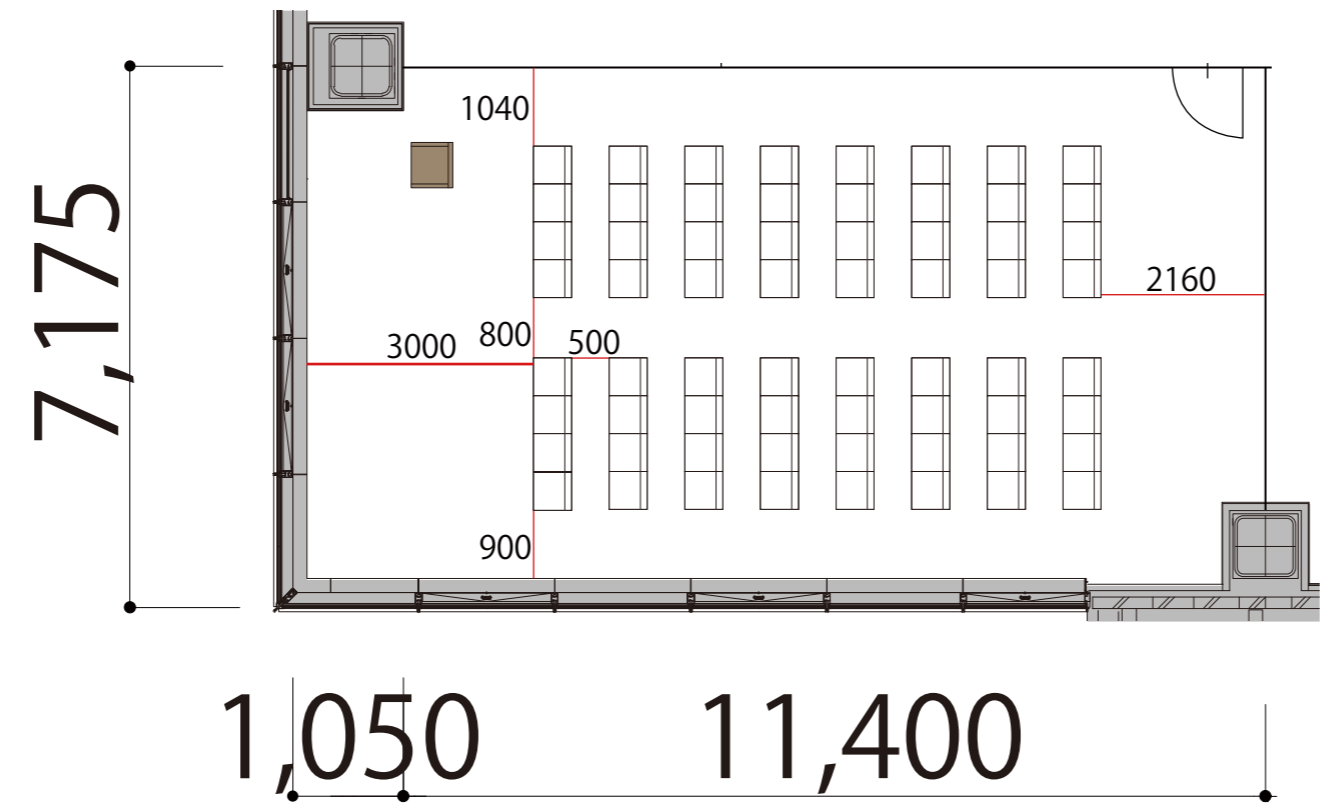

3F

Room2 シアター 64席

プロジェクター・スクリーン等の設置により
席数が減少する場合がございます

- 会議用テーブル W1800×D450
- スタッキングチェア
- 演台 W1200×D600
- 司会者台 W600×D550