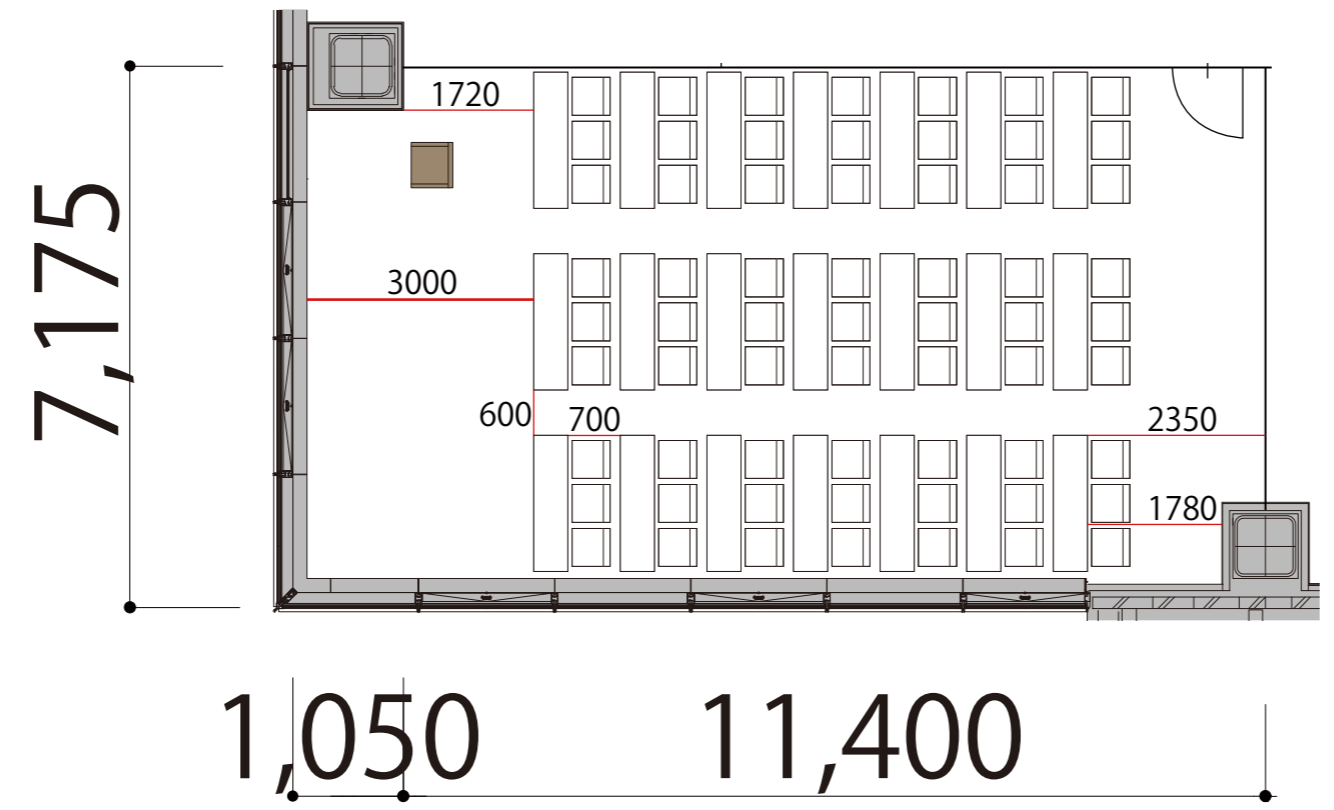

3F

Room2 スクール3名掛け 63席

プロジェクター・スクリーン等の設置により
席数が減少する場合がございます

- 会議用テーブル W1800×D450
- スタッキングチェア
- 演台 W1200×D600
- 司会者台 W600×D550