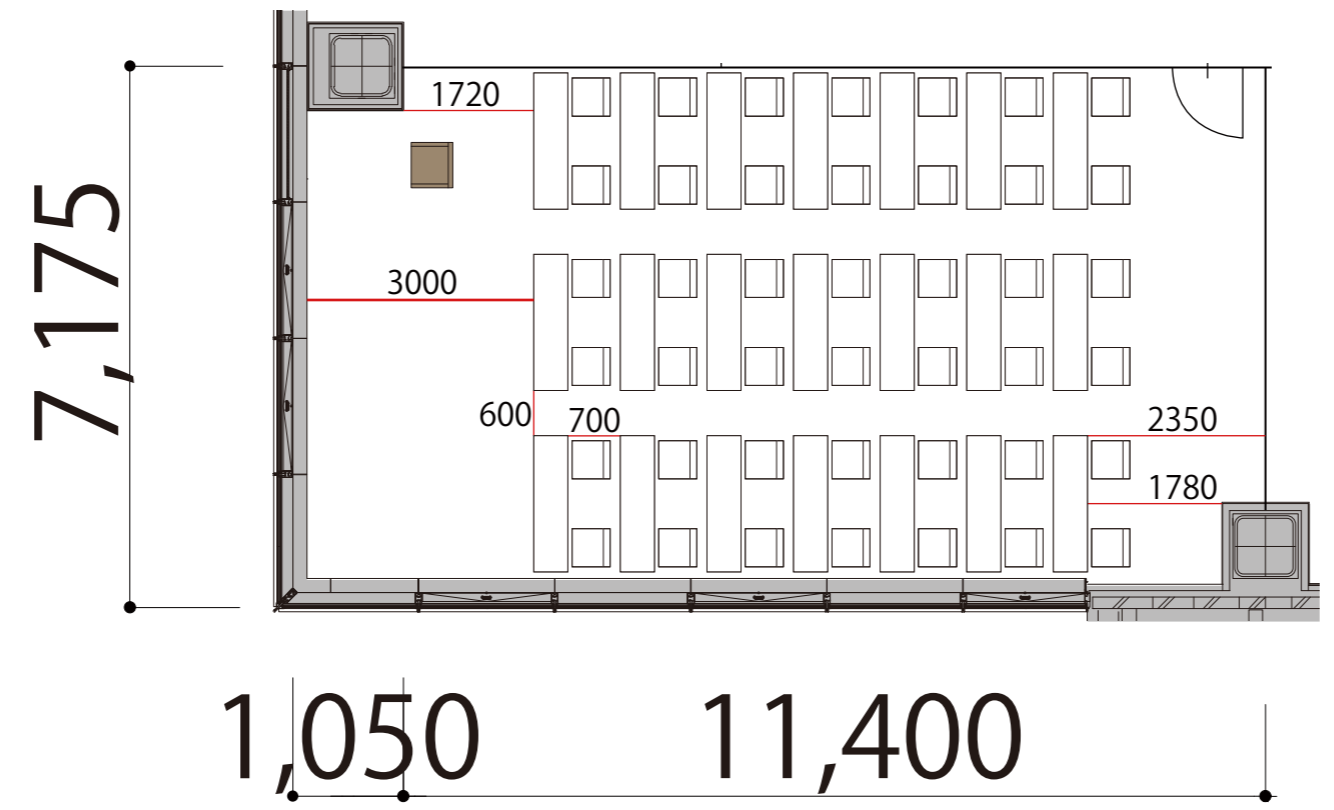

3F

Room2 スクール2名掛け 42席

プロジェクター・スクリーン等の設置により
席数が減少する場合がございます

- 会議用テーブル W1800×D450
- スタッキングチェア
- 演台 W1200×D600
- 司会者台 W600×D550