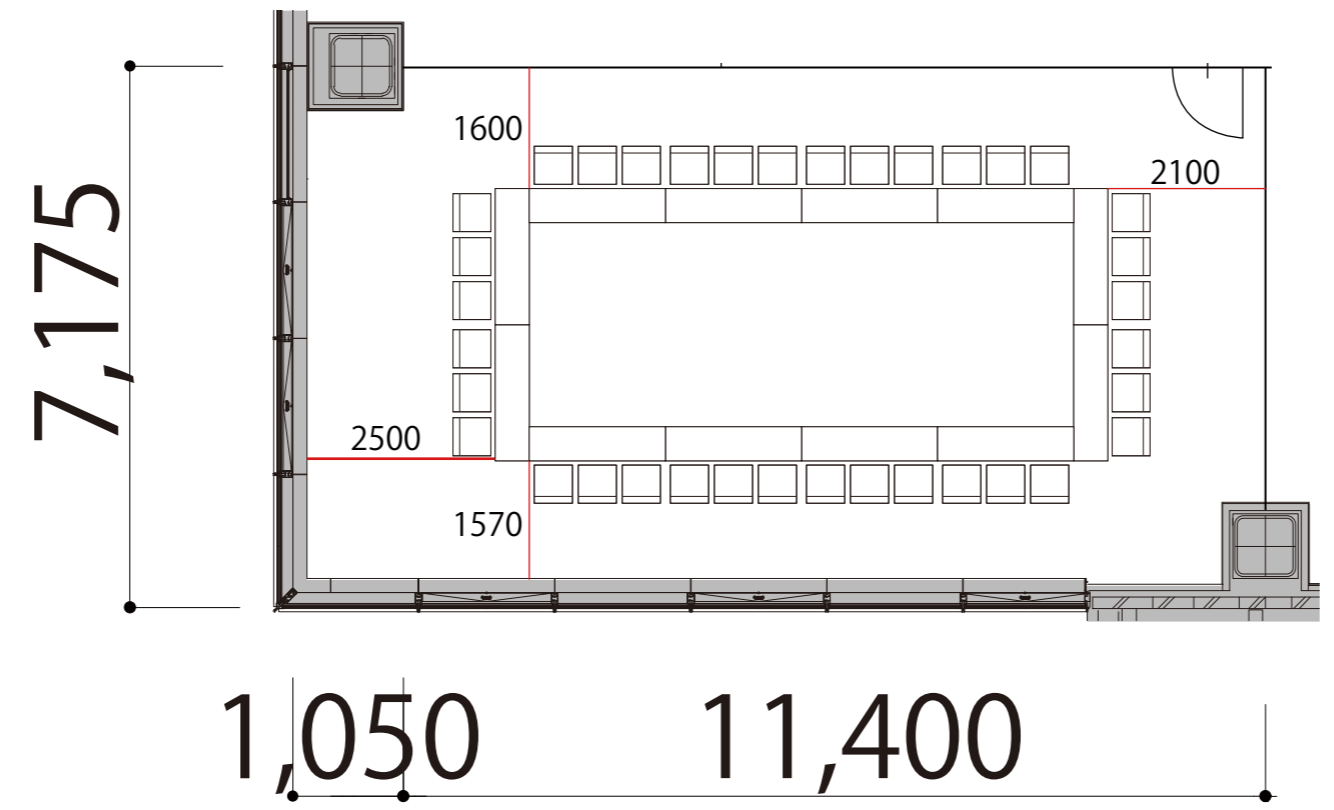

3F

Room2 口の字 36席

プロジェクター・スクリーン等の設置により
席数が減少する場合がございます

- 会議用テーブル W1800×D450
- スタッキングチェア
- 演台 W1200×D600
- 司会者台 W600×D550