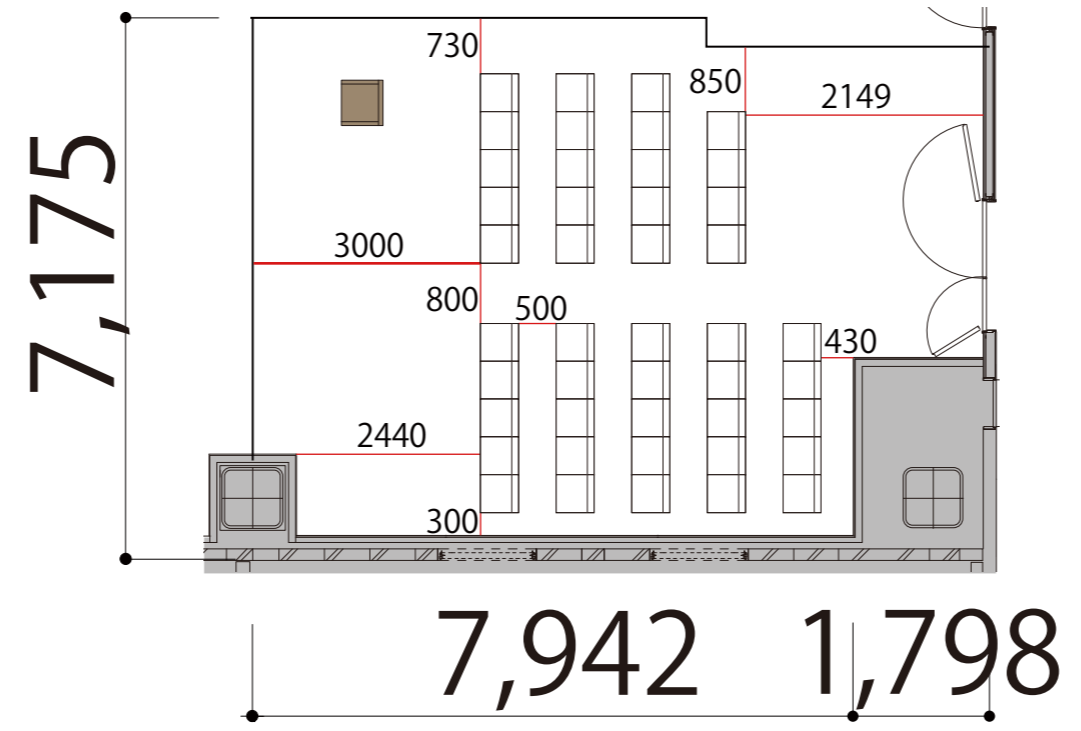

3F

Room1 シアター 44席

プロジェクター・スクリーン等の設置により
席数が減少する場合がございます

- 会議用テーブル W1800×D450
- スタッキングチェア
- 演台 W1200×D600
- 司会者台 W600×D550