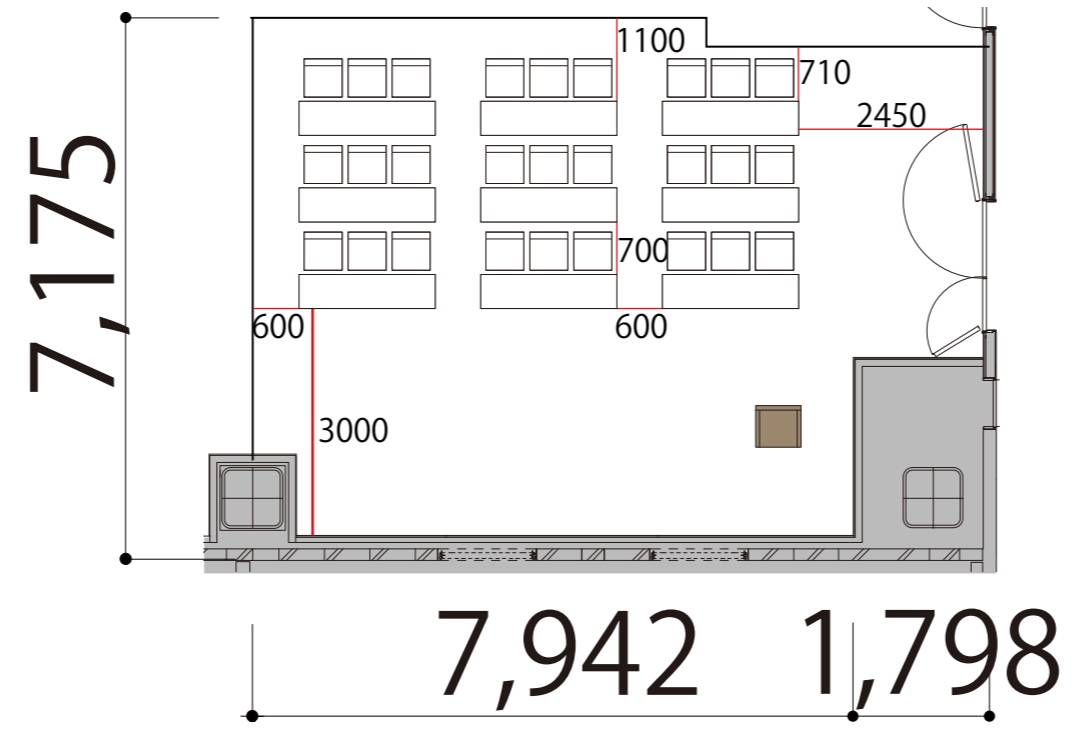

3F

Room1 スクール3名掛け 27席

プロジェクター・スクリーン等の設置により  
席数が減少する場合がございます

- 会議用テーブル W1800×D450
- スタッキングチェア
- 演台 W1200×D600
- 司会者台 W600×D550