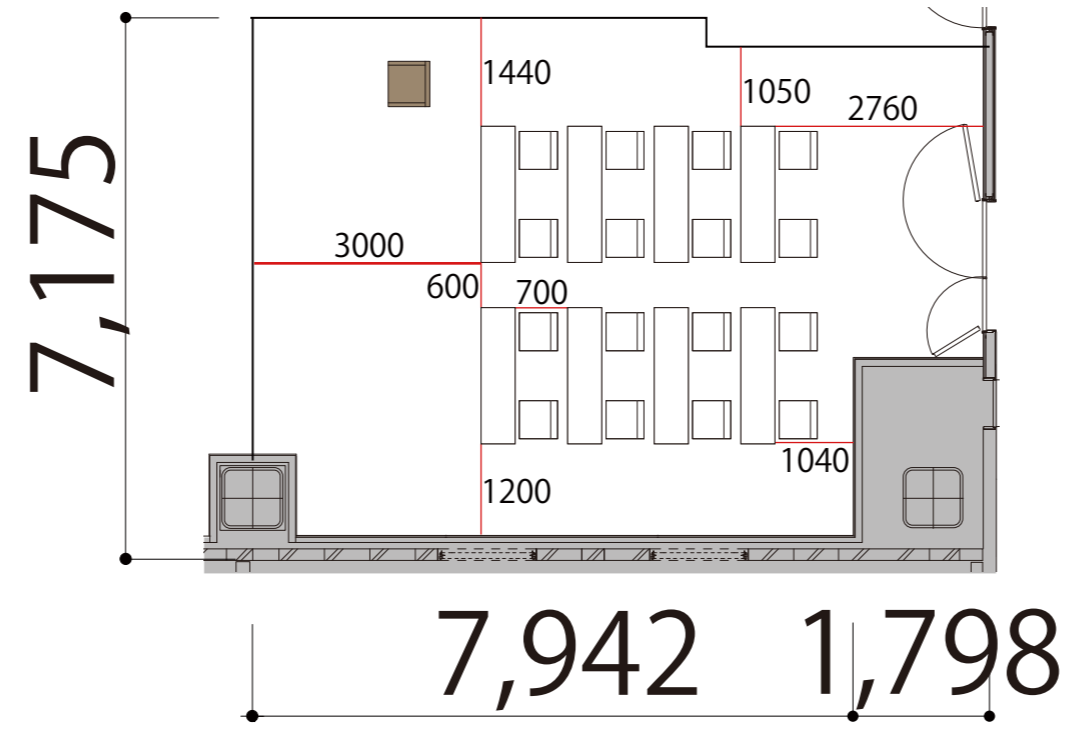

3F

Room1 スクール2名掛け 16席

プロジェクター・スクリーン等の設置により
席数が減少する場合がございます

- 会議用テーブル W1800×D450
- スタッキングチェア
- 演台 W1200×D600
- 司会者台 W600×D550