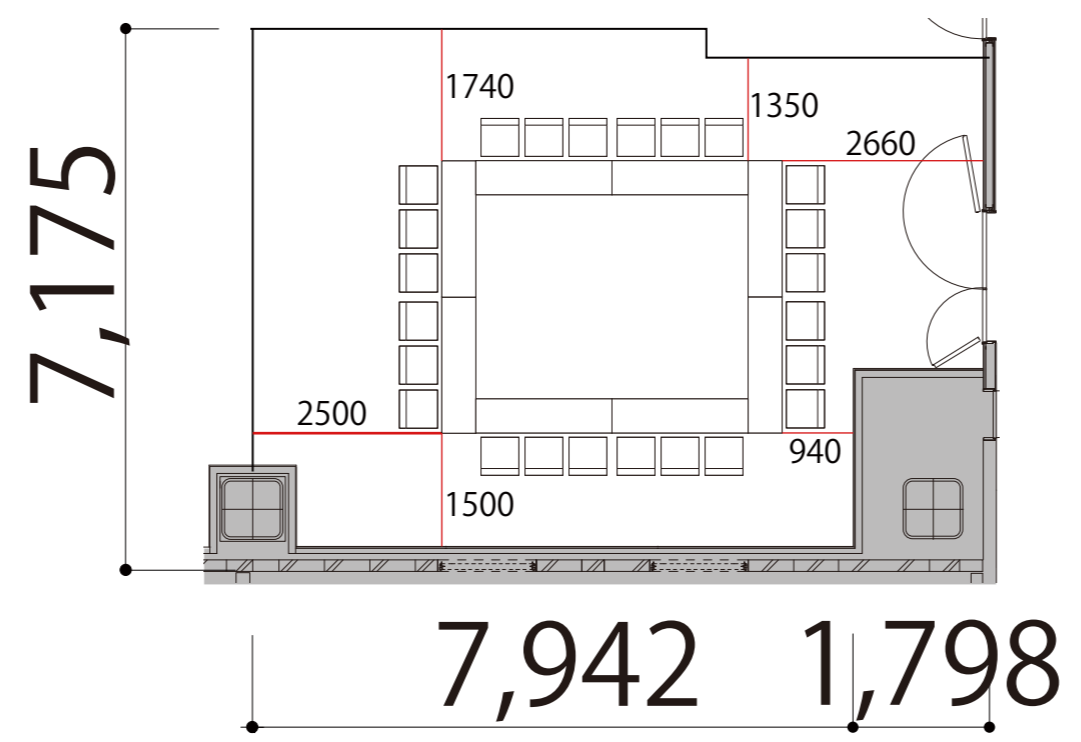

3F

Room1 口の字 24席

プロジェクター・スクリーン等の設置により  
席数が減少する場合がございます

- 会議用テーブル W1800×D450
- スタッキングチェア
- 演台 W1200×D600
- 司会者台 W600×D550