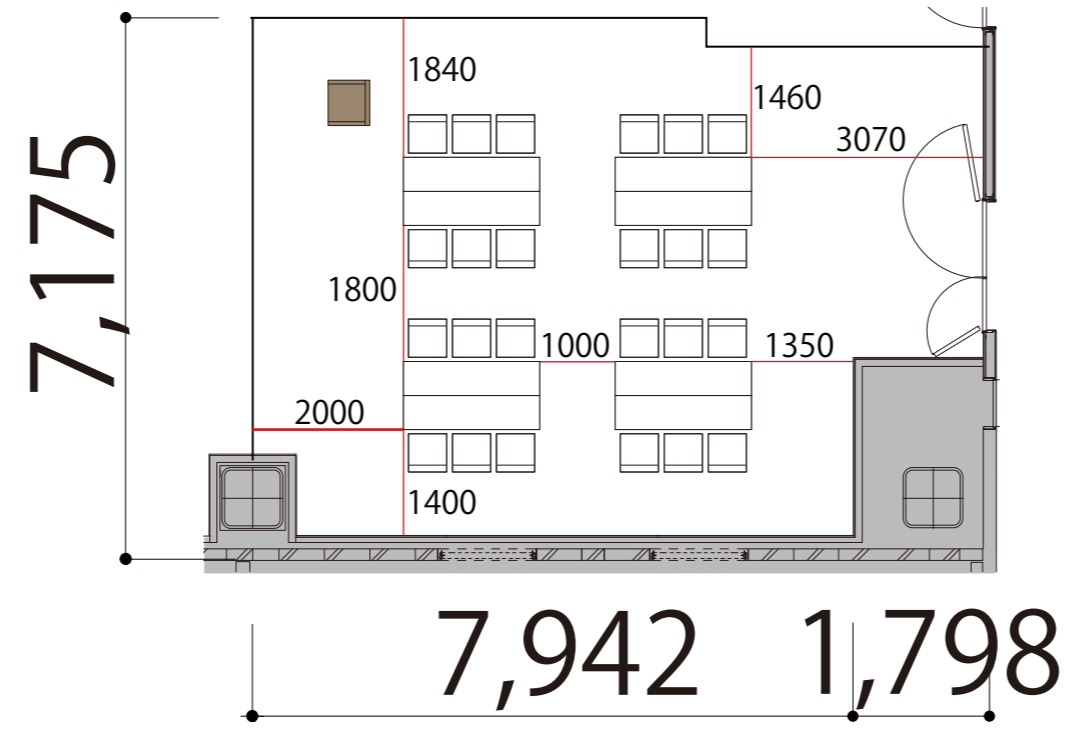

3F

Room1 島型 24席(4島)

プロジェクター・スクリーン等の設置により
席数が減少する場合がございます

- 会議用テーブル W1800×D450
- スタッキングチェア
- 演台 W1200×D600
- 司会者台 W600×D550