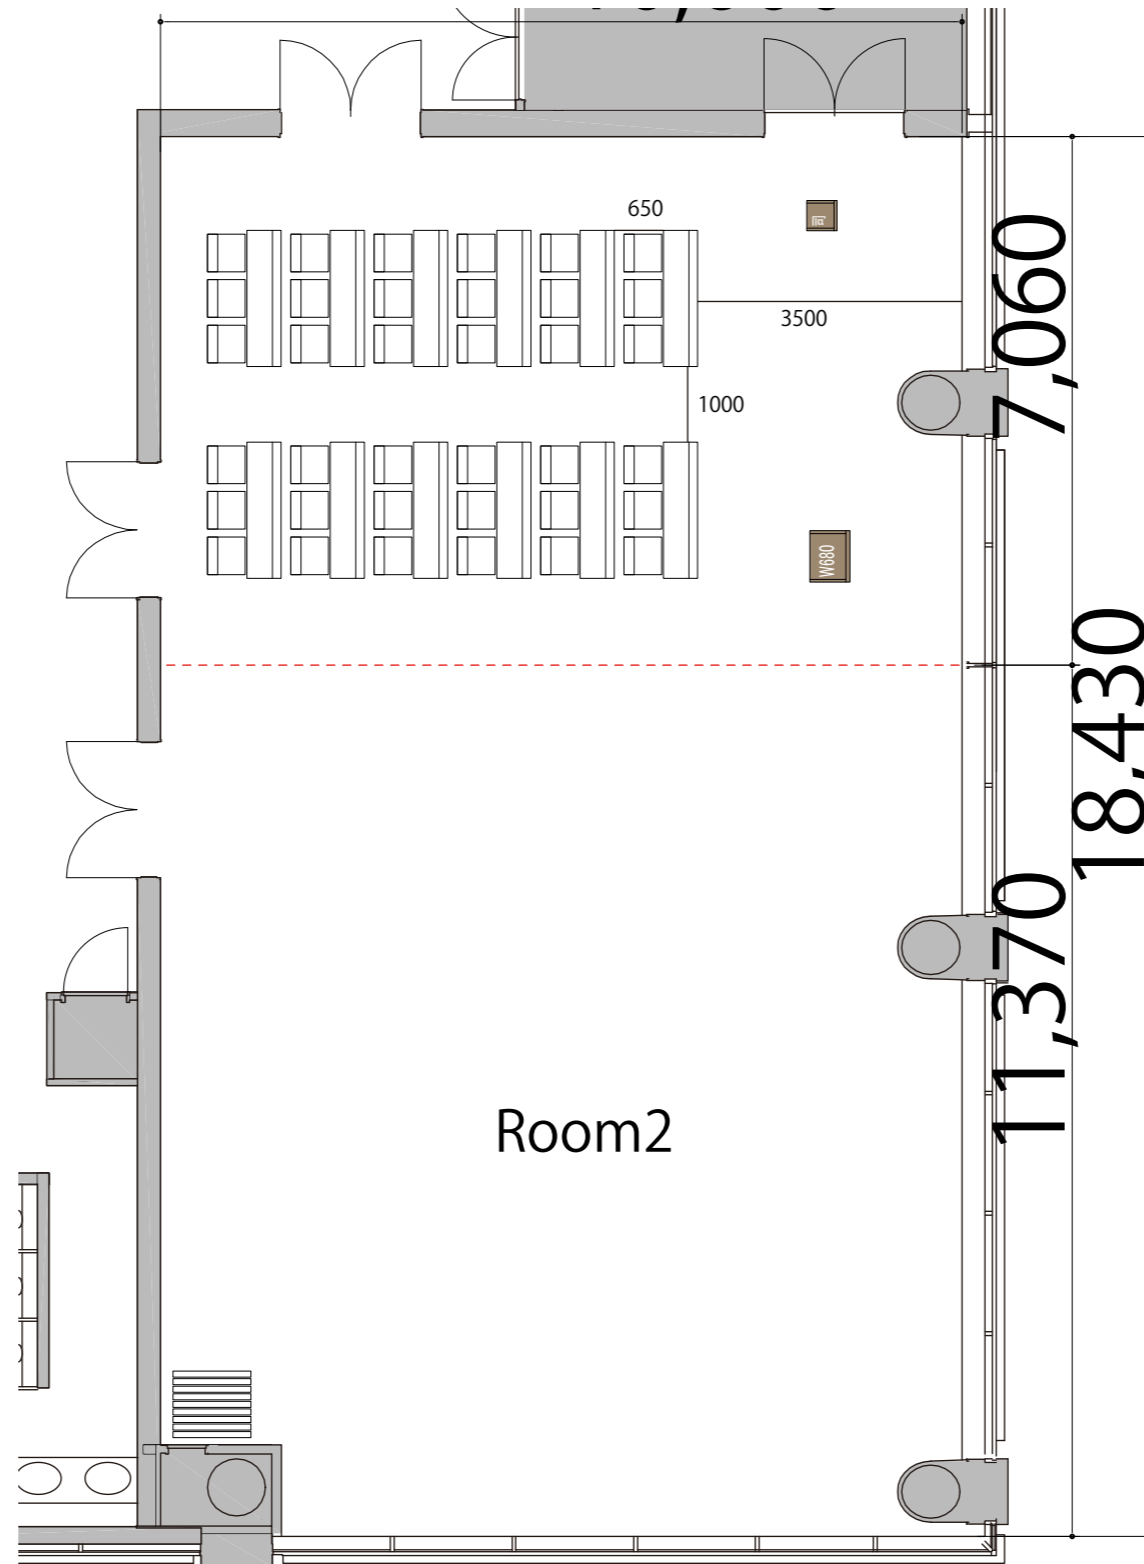

3F

Room1スクール3名掛け36席

プロジェクター・スクリーン等の設置により  
席数が減少する場合がございます

備品凡例

テーブル(幕版付)	W1800×D450	
スタッキングチェア	W1800×D600	
司会台	W400×D400	
演台	W680×D530	
AV操作卓	W1200×D900	