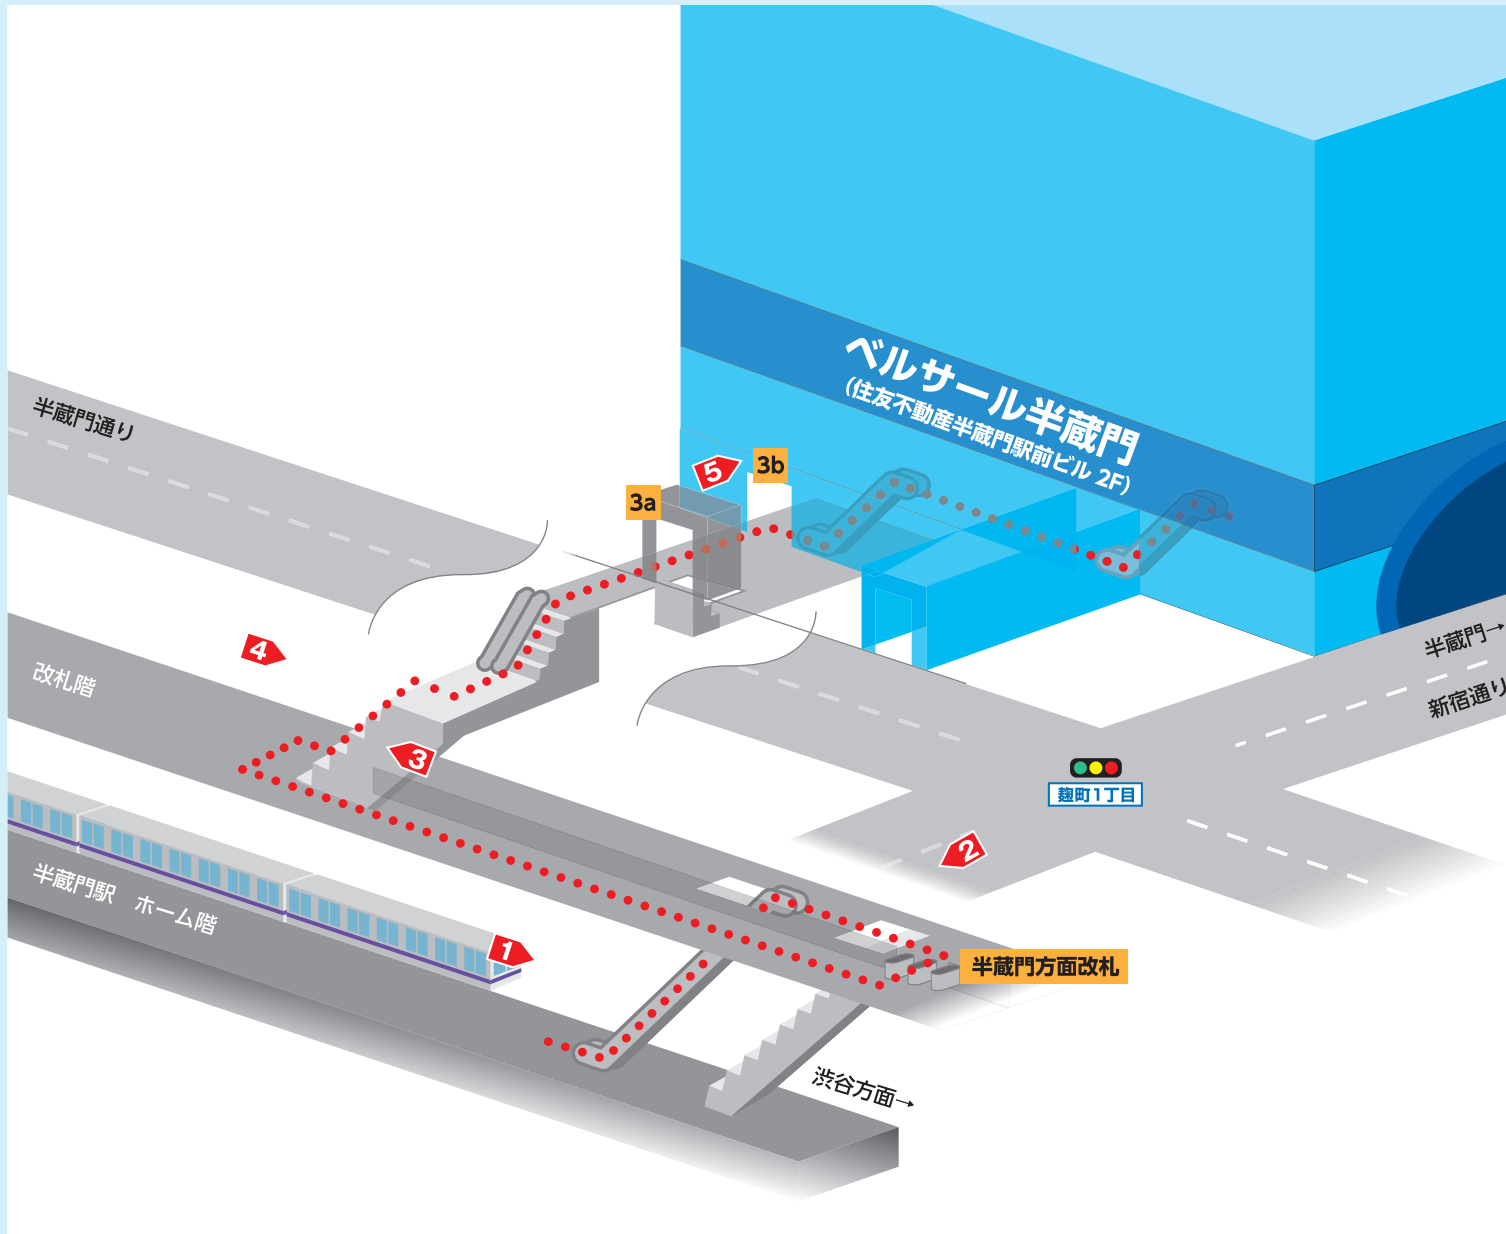

ベルサール半蔵門 ACCESS MAP

半蔵門駅

3b出口 (半蔵門線) ルート

※地図上の 1▶印は、写真の方向を示しています。
※2019年11月現在

半蔵門駅 3b出口 (半蔵門線) ルート

1▶ 渋谷方面行き電車の先頭方向にある半蔵門改札を目指します。

2▶ 半蔵門改札を出てすぐ右へ。

3▶ そのまま50mほど直進、右側3番出口へ。

4▶ すぐに回り込み、3b出口への階段を上ります。

5▶ そのまま誘導サインに従い、3b出口へ。
ベルサール半蔵門(住友不動産半蔵門駅前ビル)と直結しています。