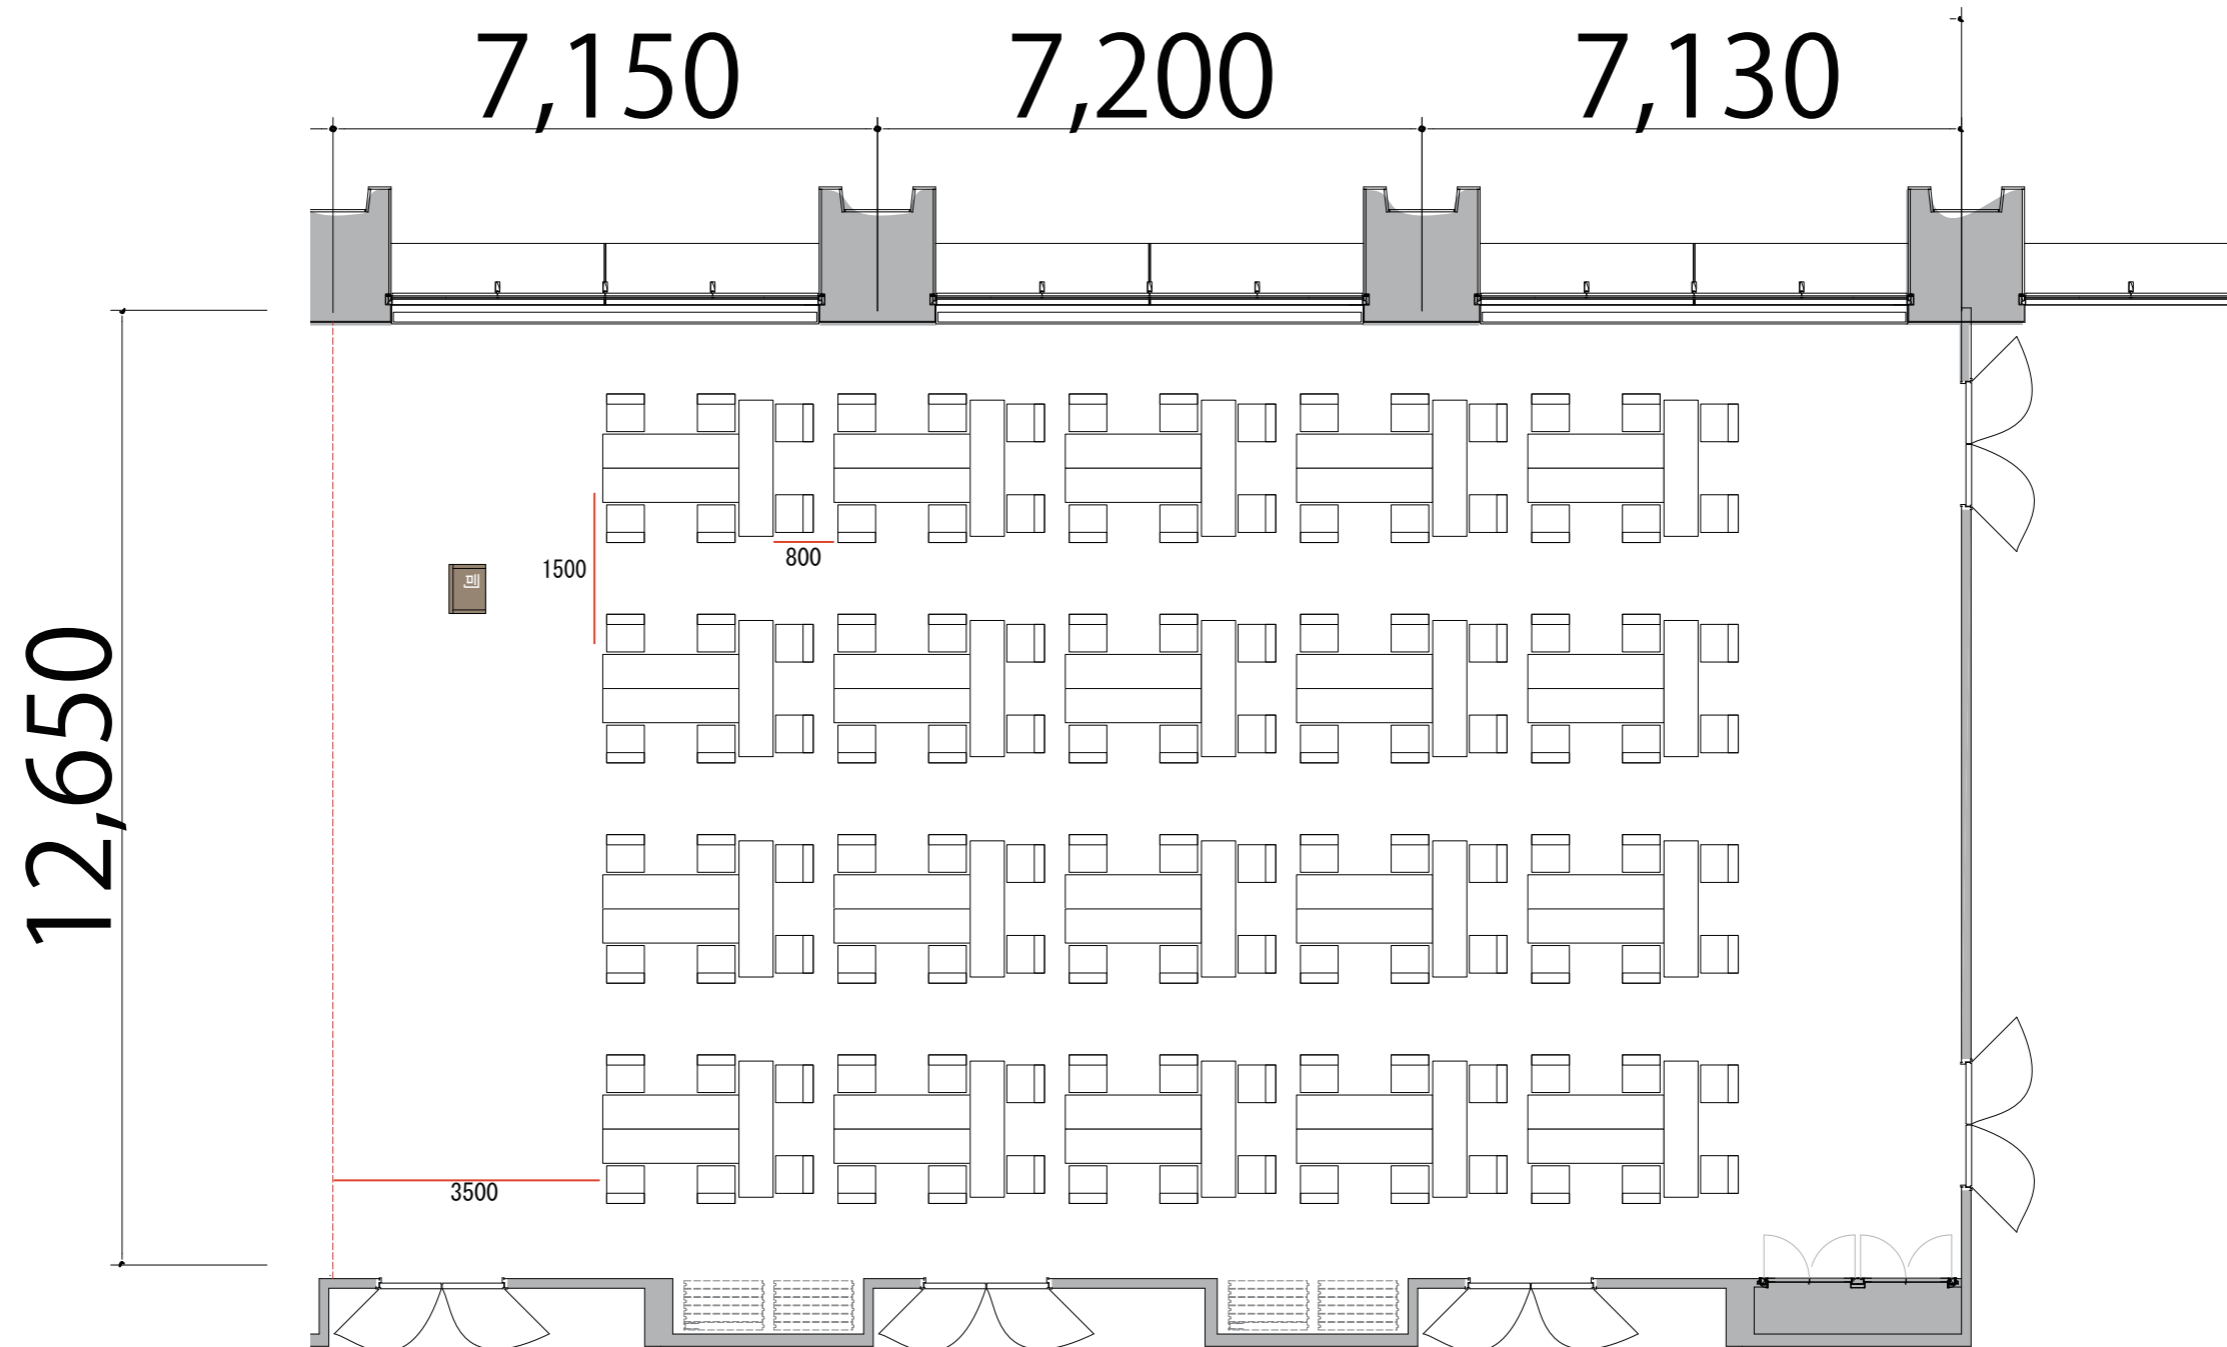

5F

T字島型6名掛け 最大レイアウト席数 Room B C D: 120席/20島

プロジェクター・スクリーン等の設置により  
席数が減少する場合がございます

会議用テーブル W1800×D450 

スタッキングチェア 

司会者台 W650×D480×H1033 