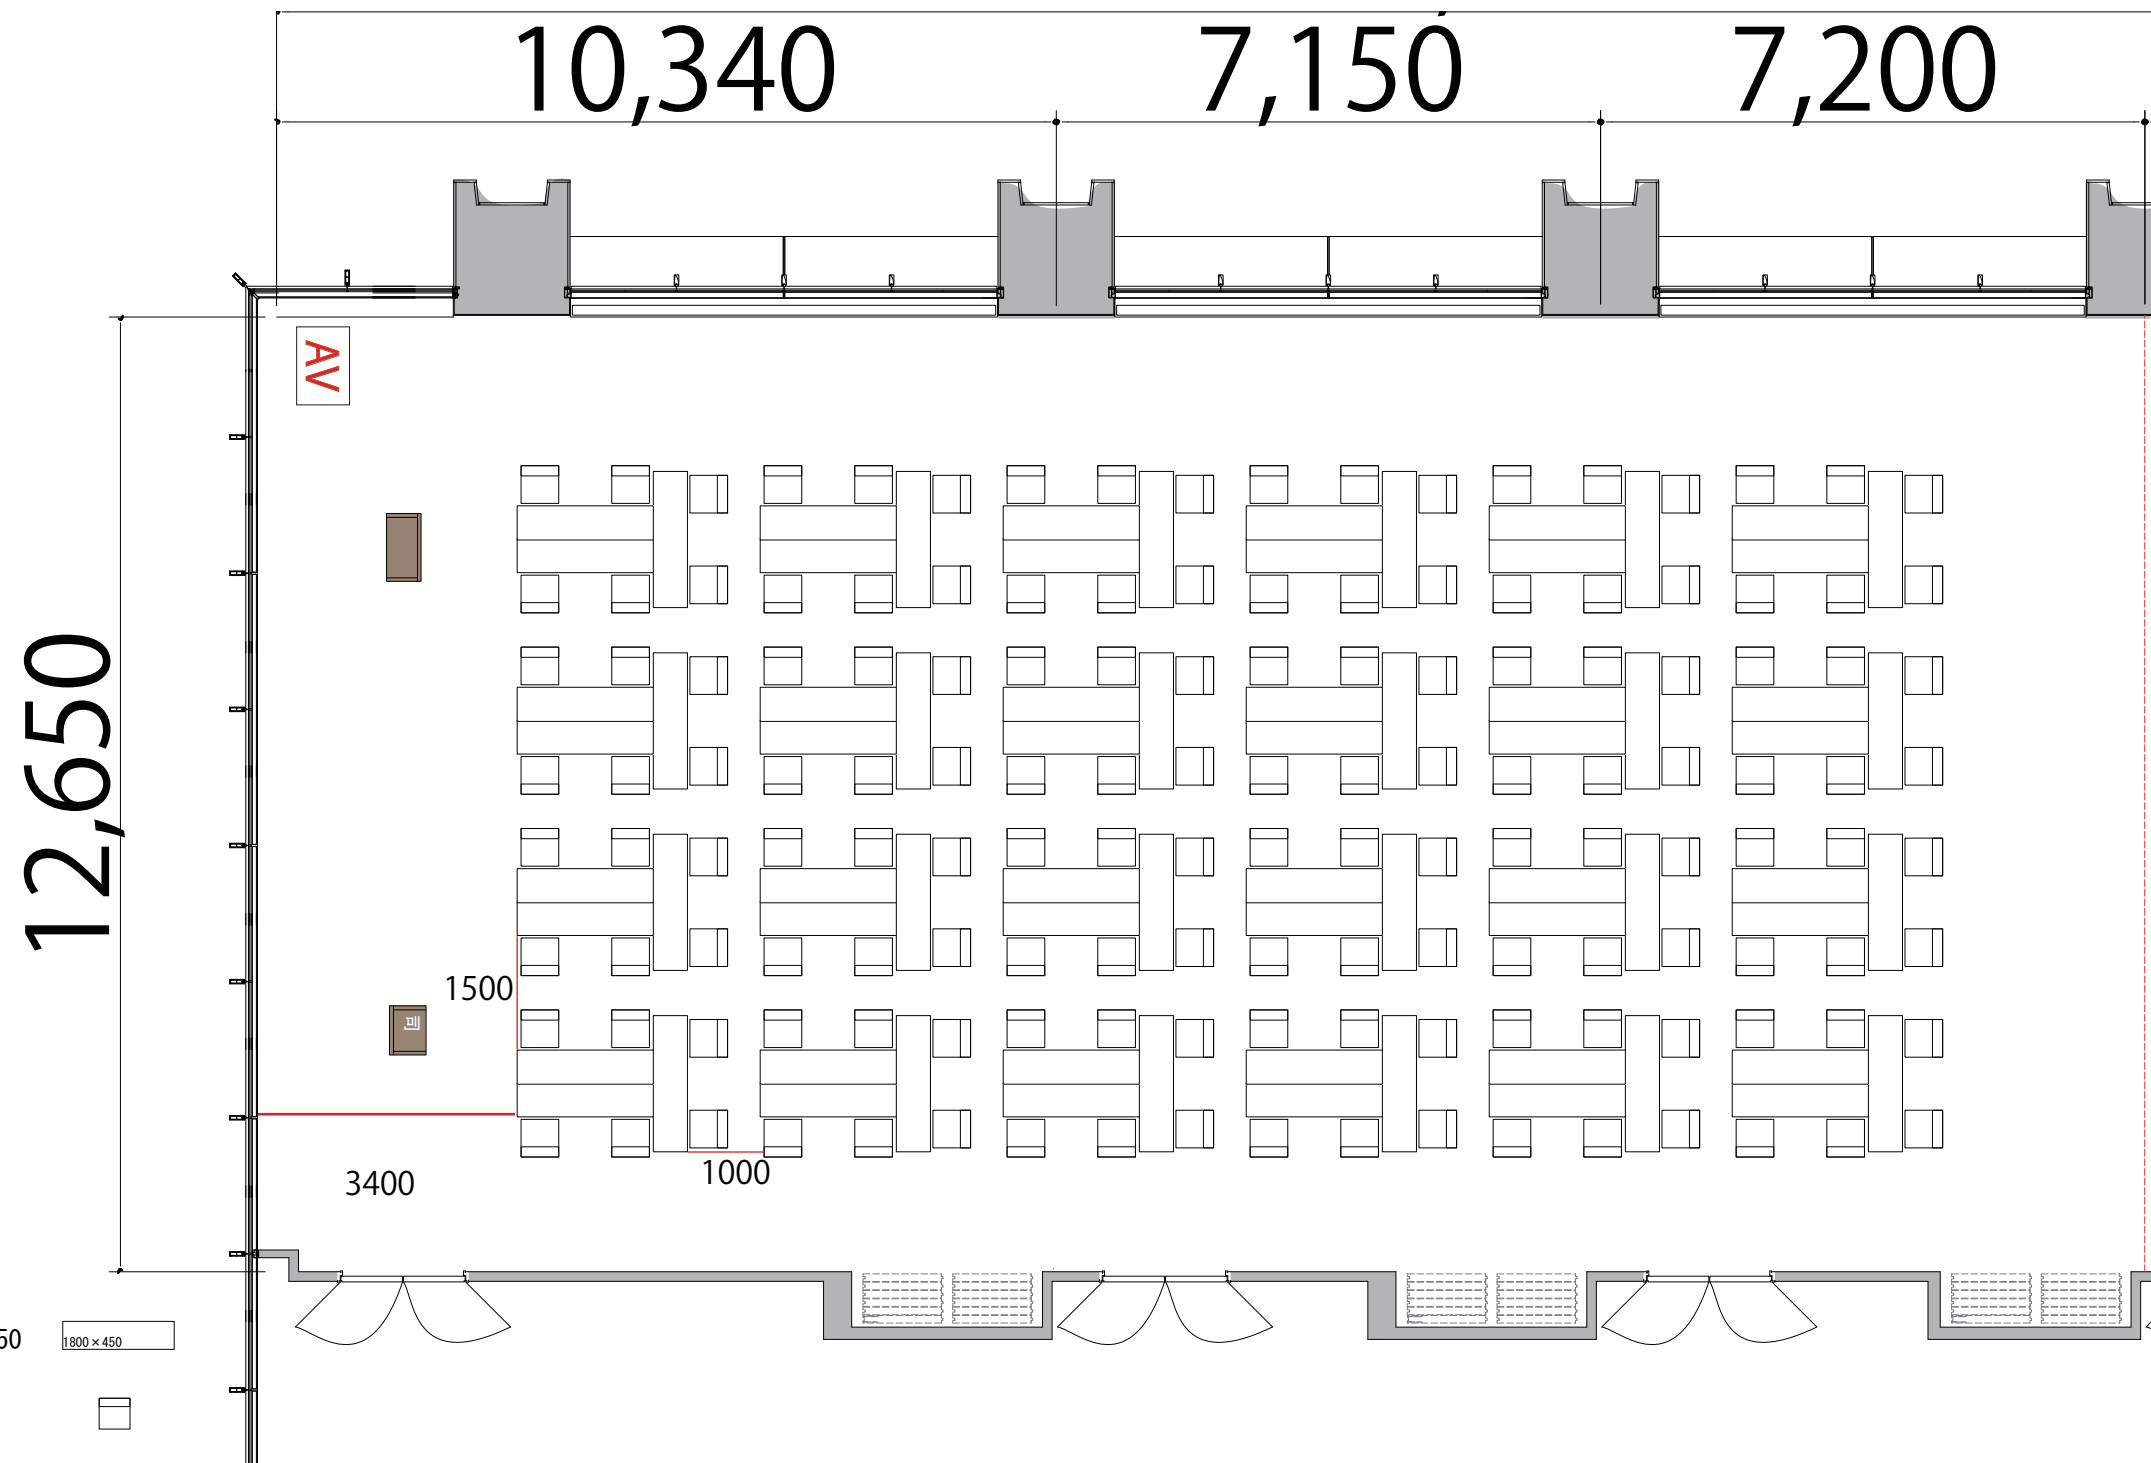

5F

T字島型 2名掛け 最大レイアウト席数 Room A B C : 1 4 4 席/2 4 島

プロジェクター・スクリーン等の設置により  
席数が減少する場合がございます

- 会議用テーブル W1800 × D450 
- スタッキングチェア W900 × D580 
- 司会者台 W650 × D480 × H1033 