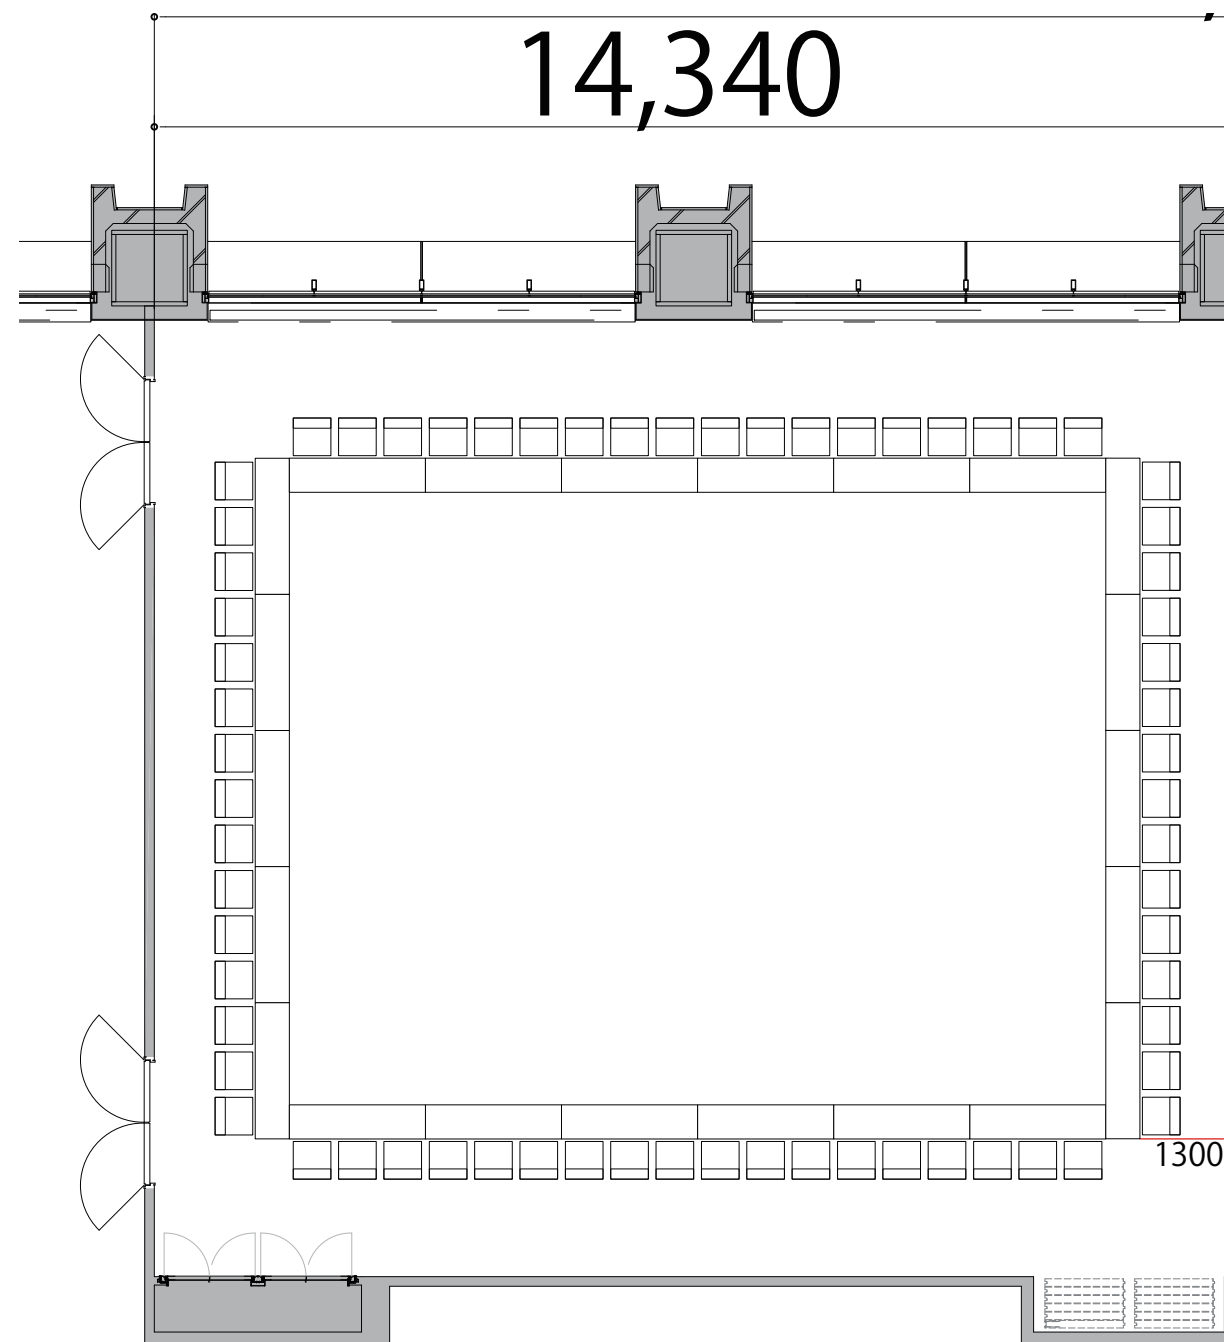

5F

口の字3名掛け 最大レイアウト席数 Room-E:66席

プロジェクター・スクリーン等の設置により
席数が減少する場合がございます

テーブル W1800×D450

スタッキングチェア